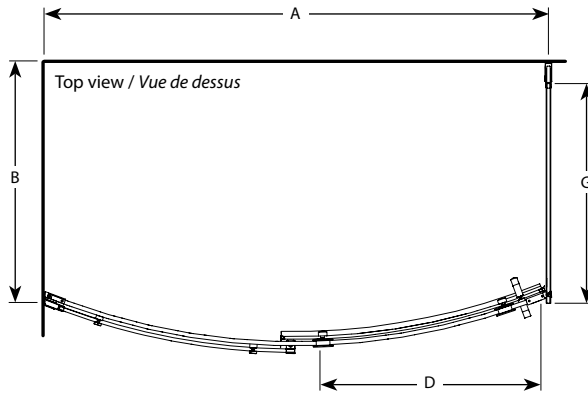

Bowfront 2 Sided / Courbé 2 côtés | Shower / Douche

Sliding Curved glass door and fixed panel with return panel / Porte coulissante et panneau courbés avec panneau de retour

Model shown / Modèle présenté : NOVBF6032-11-40L

FEATURES / CARACTÉRISTIQUES :

- ◆ Inspired by the original and best-selling Kinetik door series
Inspiré par la fameuse série de portes Kinetik
- ◆ Right or left space-saving sliding door panel
Ouverture coulissante à droite ou à gauche pour restreints espaces
- ◆ Door closes against the return panel only
Fermeture contre le panneau de retour seulement
- ◆ Glass thickness : Curved panels 5/16" (8mm) and return panel 3/8"(10mm)
Épaisseur du verre : Panneau courbés 5/16" (8mm) et panneau de retour 3/8"(10mm)
- ◆ Clear tempered glass
Verre trempé clair
- ◆ 10-year limited warranty
Garantie limitée de 10 ans
- ◆ Microtek glass surface protection included
Protection du verre Microtek incluse
- ◆ Easy to install (see Instruction Manual)
Facile à installer (Voir le manuel d'instruction)

 **Find a store near you**
Trouvez votre magasin le plus proche

Project / Projet : Contact : Date : Tel / Tél :	Glass Options / Verre Return panel / Panneau de retour 40 : Clear / Clair (2 1/8" (10 mm)) Fixed panel and door panel Panneau fixe et panneau de porte 40 : Clear / Clair (2 1/8" (8 mm))	Finish Options / Fini 11 : Chrome / Chrome 25 : Brushed Nickel / Nickel brossé

!

It is mandatory to have a wall stud on each side of the shower unit to securely fasten the rail to the walls.
 Il est indispensable d'avoir une ossature murale sur chaque côté de la douche pour fixer la barre de roulement.