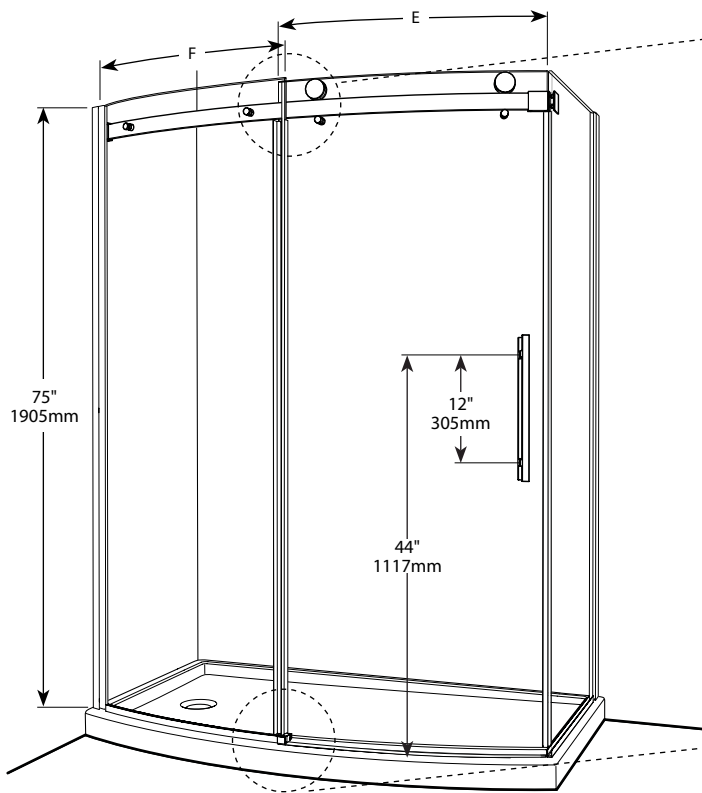

Bowfront 2 Sided / Courbé 2 côtés | Shower / Douche

Sliding Curved glass door and fixed panel with return panel / Porte coulissante et panneau courbés avec panneau de retour

Model shown / Modèle présenté : NOVBF6032-11-40L

FEATURES / CARACTÉRISTIQUES :

- ◆ Inspired by the original and best-selling Kinetik door series
Inspiré par la fameuse série de portes Kinetik
- ◆ Right or left space-saving sliding door panel
Ouverture coulissante à droite ou à gauche pour restreints espaces
- ◆ Door closes against the return panel only
Fermeture contre le panneau de retour seulement
- ◆ Glass thickness : Curved panels 5/16" (8mm) and return panel 3/8"(10mm)
Épaisseur du verre : Panneau courbés 5/16" (8mm) et panneau de retour 3/8"(10mm)
- ◆ Clear tempered glass
Verre trempé clair
- ◆ 10-year limited warranty
Garantie limitée de 10 ans
- ◆ Microtek glass surface protection included
Protection du verre Microtek incluse
- ◆ Easy to install (see Instruction Manual)
Facile à installer (Voir le manuel d'instruction)

 **Find a store near you**
Trouvez votre magasin le plus proche

Project / Projet : Contact : Date : Tel / Tél :	Glass Options / Verre Return panel / Panneau de retour 40 : Clear / Clair (2 1/8" (10 mm)) Fixed panel and door panel Panneau fixe et panneau de porte 40 : Clear / Clair (2 1/8" (8 mm))	Finish Options / Fini 11 : Chrome / Chrome 25 : Brushed Nickel / Nickel brossé

!

It is mandatory to have a wall stud on each side of the shower unit to securely fasten the rail to the walls.
 Il est indispensable d'avoir une ossature murale sur chaque côté de la douche pour fixer la barre de roulement.