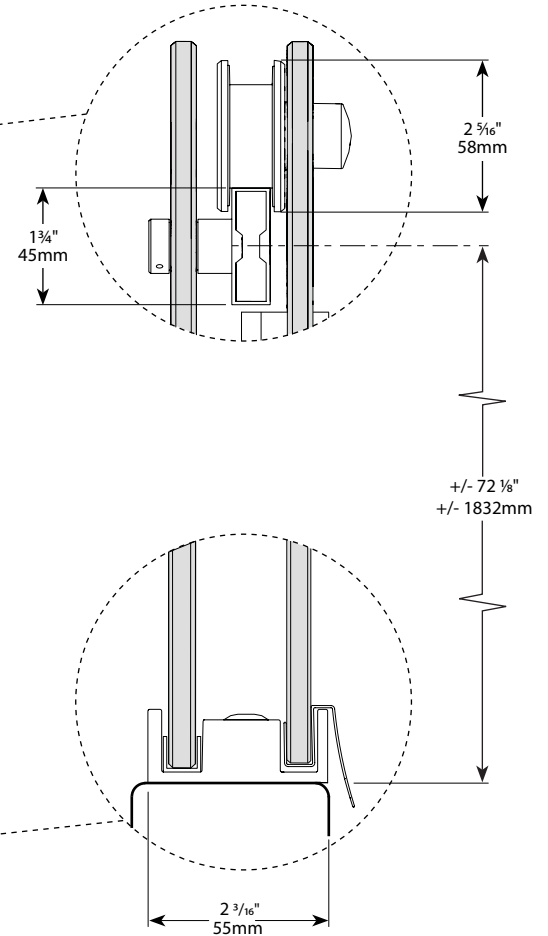

Bowfront 2 Sided / Courbé 2 côtés | Shower / Douche

Sliding Curved glass door and fixed panel with return panel / Porte coulissante et panneau courbés avec panneau de retour

Model shown / Modèle présenté : NOVBF6032-11-40L

FEATURES / CARACTÉRISTIQUES :

- ◆ Inspired by the original and best-selling Kinetik door series
Inspiré par la fameuse série de portes Kinetik
- ◆ Right or left space-saving sliding door panel
Ouverture coulissante à droite ou à gauche pour restreints espaces
- ◆ Door closes against the return panel only
Fermeture contre le panneau de retour seulement
- ◆ Glass thickness : Curved panels 5/16" (8mm) and return panel 3/8"(10mm)
Épaisseur du verre : Panneau courbés 5/16" (8mm) et panneau de retour 3/8"(10mm)
- ◆ Clear tempered glass
Verre trempé clair
- ◆ 10-year limited warranty
Garantie limitée de 10 ans
- ◆ Microtek glass surface protection included
Protection du verre Microtek incluse
- ◆ Easy to install (see Instruction Manual)
Facile à installer (Voir le manuel d'instruction)

 **Find a store near you**
Trouvez votre magasin le plus proche

Project / Projet : Contact : Date : Tel / Tél :	Glass Options / Verre Return panel / Panneau de retour 40 : Clear / Clair (2 1/8" (10 mm)) Fixed panel and door panel Panneau fixe et panneau de porte 40 : Clear / Clair (2 1/8" (8 mm))	Finish Options / Fini 11 : Chrome / Chrome 25 : Brushed Nickel / Nickel brossé

!

It is mandatory to have a wall stud on each side of the shower unit to securely fasten the rail to the walls.
 Il est indispensable d'avoir une ossature murale sur chaque côté de la douche pour fixer la barre de roulement.