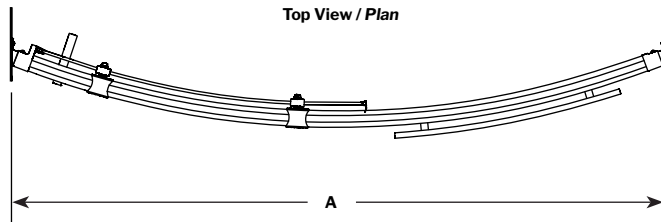

**Novara Bowfront In-line / Courbé en Alcôve** | Shower / Douche

Curved glass door and panel / Porte et panneau de verre courbé

Model shown / Modèle présenté: NOVBF60-11-40R

**FEATURES / CARACTÉRISTIQUES :**

- Inspired by the original and best-selling Kinetik door series  
*Une inspiration de la fameuse série de portes Kinetik*
- Right or left space-saving sliding door panel  
*Ouverture coulissante à droite ou à gauche pour restreints espaces*
- Tempered glass  
*Verre trempé*
- Glass thickness : 5/16" (8mm) Clear  
*Épaisseur du verre : 5/16" (8mm) clair*
- Microtek glass surface protection included  
*Protection du verre Microtek incluse*
- Easy to install (see Instruction Manual)  
*Facile à installer (Voir le manuel d'instruction)*

It is mandatory to have a wall stud on each side of the shower unit to securely fasten the rail to the walls.  
*Il est indispensable d'avoir une ossature murale sur chaque côté de la douche pour fixer la barre de roulement.*

MODEL MODÈLE	WALL OPENING OUVERTURE (A)	APPROX. ENTRY OPENING ENTRÉE (B)	HEIGHT HAUTEUR (C)	DOOR PANEL PANNEAU DE PORTE (D)	FIXED PANEL PANNEAU FIXE (E)	BASE
<b>NOVBF48</b>	45 5/8" to/à 46 1/8" 1158mm to/à 1171mm	19" to/à 20" 482mm to/à 508mm	75" 1905 mm	~ 24 5/8" x 74 1/2" 625mm x 1892mm	~ 21 5/8" x 75" 549mm x 1905mm	ABV3248
<b>NOVBF60</b>	58" to/à 58 1/2" 1473mm to/à 1485mm	23" 584 mm	75" 1905 mm	~ 30 5/8" x 74 1/2" 778mm x 1892mm	~ 27 5/8" x 75" 702mm x 1905mm	ADQ3260BFL, ADQ3660BFR