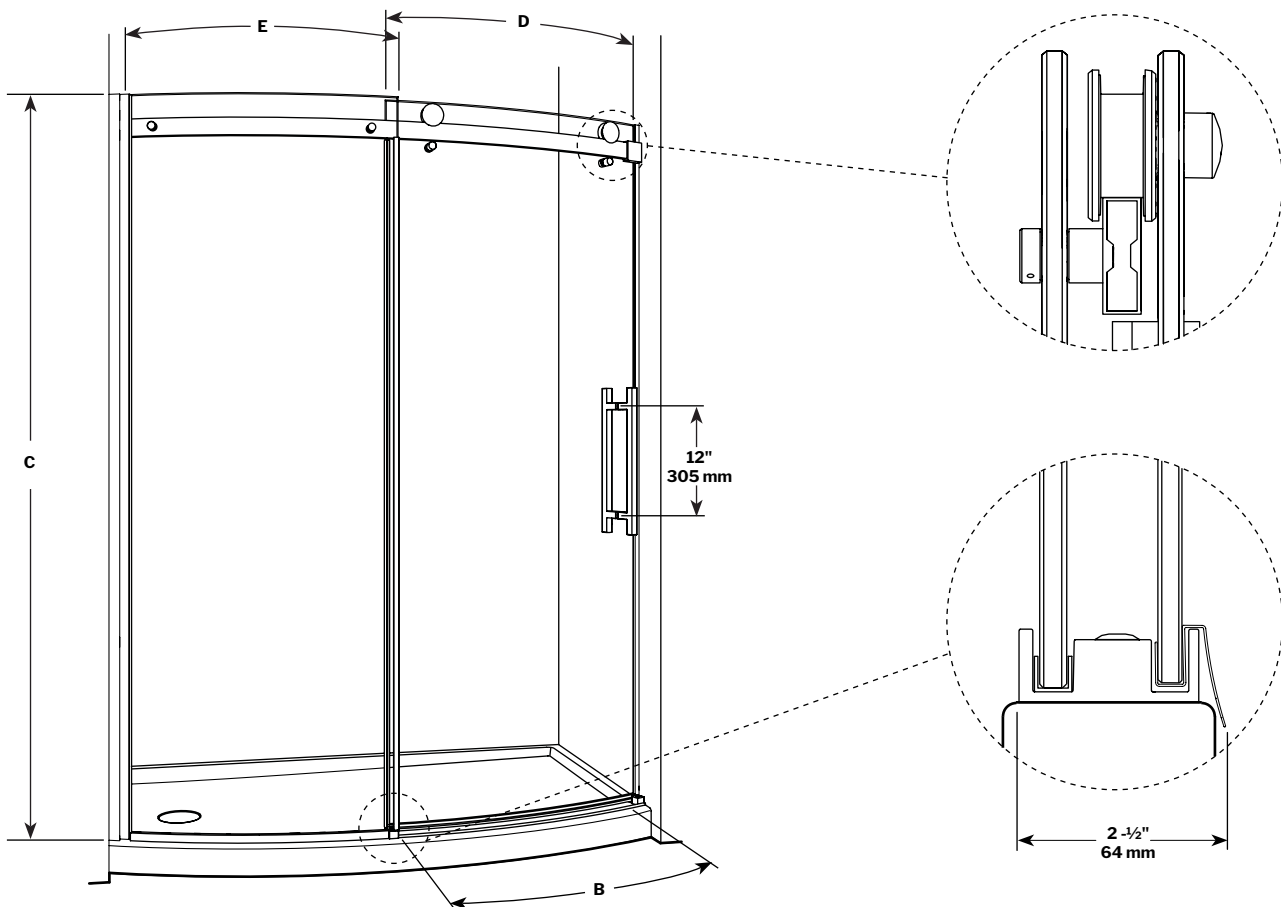

**Novara Bowfront In-line / Courbé en Alcôve** | Shower / Douche

Curved glass door and panel / Porte et panneau de verre courbé

Model shown / Modèle présenté: NOVBF60-11-40R

**FEATURES / CARACTÉRISTIQUES :**

- Inspired by the original and best-selling Kinetik door series  
*Une inspiration de la fameuse série de portes Kinetik*
- Right or left space-saving sliding door panel  
*Ouverture coulissante à droite ou à gauche pour restreints espaces*
- Tempered glass  
*Verre trempé*
- Glass thickness : 5/16" (8mm) Clear  
*Épaisseur du verre : 5/16" (8mm) clair*
- Microtek glass surface protection included  
*Protection du verre Microtek incluse*
- Easy to install (see Instruction Manual)  
*Facile à installer (Voir le manuel d'instruction)*

It is mandatory to have a wall stud on each side of the shower unit to securely fasten the rail to the walls.  
*Il est indispensable d'avoir une ossature murale sur chaque côté de la douche pour fixer la barre de roulement.*

MODEL MODÈLE	WALL OPENING OUVERTURE (A)	APPROX. ENTRY OPENING ENTRÉE (B)	HEIGHT HAUTEUR (C)	DOOR PANEL PANNEAU DE PORTE (D)	FIXED PANEL PANNEAU FIXE (E)	BASE
<b>NOVBF48</b>	45 5/8" to/à 46 1/8" 1158mm to/à 1171mm	19" to/à 20" 482mm to/à 508mm	75" 1905 mm	~ 24 5/8" x 74 1/2" 625mm x 1892mm	~ 21 5/8" x 75" 549mm x 1905mm	ABV3248
<b>NOVBF60</b>	58" to/à 58 1/2" 1473mm to/à 1485mm	23" 584 mm	75" 1905 mm	~ 30 5/8" x 74 1/2" 778mm x 1892mm	~ 27 5/8" x 75" 702mm x 1905mm	ADQ3260BFL, ADQ3660BFR