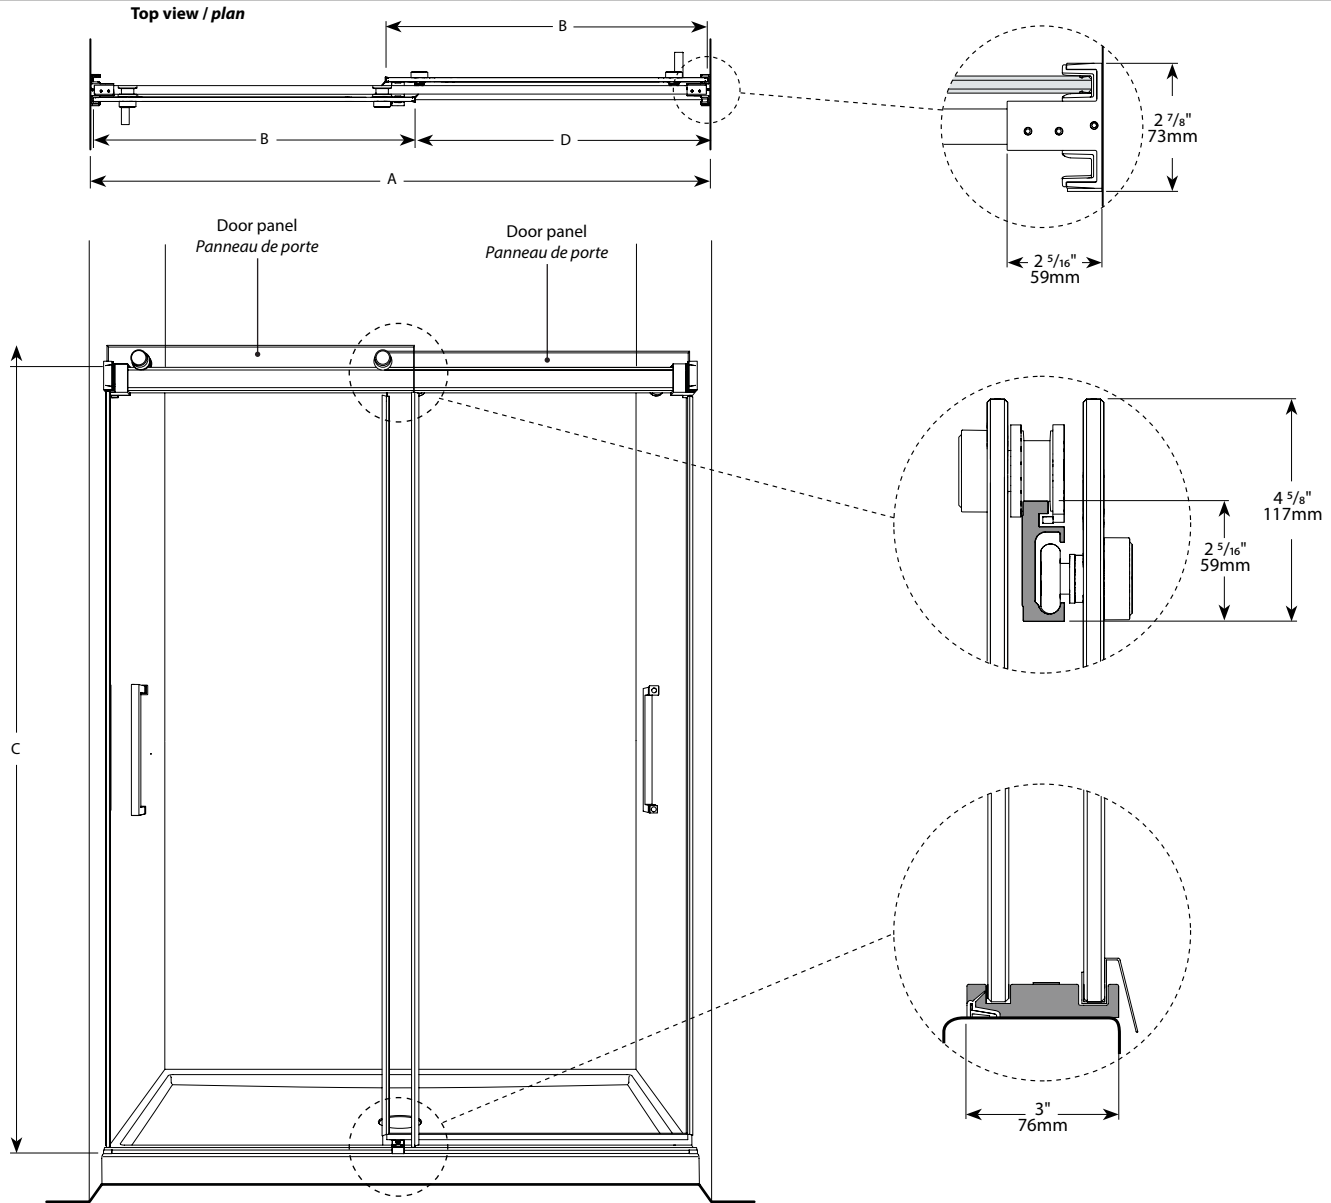

Bypass sliding doors / *Portes coulissantes bidirectionnelles*

Model shown / *Modèle présenté* : Mercury In-Line Bypass / *Mercury en alcôve bidirectionnel* (NM160-11-40)

FEATURES / CARACTÉRISTIQUES :

- ◆ Multiple configurations available
Configurations multiples disponibles
- ◆ Deluxe quality roller system and bracket
Système de roulement et de support de qualité deluxe
- ◆ Superior bottom guiding system
Guide du bas de qualité supérieure
- ◆ Tempered glass
Verre trempé
- ◆ Glass thickness : Clear 5/16" (8mm)
Épaisseur du verre : Clair 5/16" (8mm)
- ◆ Microtek glass surface protection included
Protection de verre Microtek incluse
- ◆ Two sliding doors opening either left or right
Deux portes coulissantes avec ouverture des deux côtés
- ◆ Integrated door catch
Loquet de porte intégré
- ◆ 10-year limited warranty
Garantie limitée de 10 ans
- ◆ Easy to install (see Instruction Manual)
Facile à installer (Voir le manuel d'instruction)

Model Modèle	Wall Opening Ouverture (A)	Both door panels Les deux panneaux de portes (B)	Height Hauteur (C)	Approx. Entry Opening Entrée (D)	Base
NM148	45" to/à 48" 1143mm to/à 1219mm	24 1/8" x 78 1/2" 613mm x 1994mm	79" 2007mm	20 1/2" to/à 23 1/2" 521mm to/à 597mm	ADQ3248, ADQ3448, ADQ3648 ABE3648, ADF3648, AU_3648 ABT4836-3, ADT4836-3, AZM4836, ADT4842
		24 1/8" x 85 1/2" 613mm x 2171mm	86" 2184mm		
NM160	57" to/à 60" 1448mm to/à 1524mm	30 1/8" x 78 1/2" 765mm x 1994mm	79" 2007mm	26 1/2" to/à 29 1/2" 673mm to/à 749mm	ADQ3060, ABE3260, ADQ3260, AU_3260 ABT6032-L3/R3, ADT6032-L3/R3 AZM6032, ADQ3460, ABE3660, ADF3660, ADQ3660, AU_3660, ABT6036-3, ADT6036-3, AZM6036, ADQ4260, ADQ4860
		30 1/8" x 85 1/2" 765mm x 2171mm	86" 2184mm		
NM172	69" to/à 72" 1752mm to/à 1828mm	36 1/8" x 78 1/2" 917mm x 1994mm	79" 2007mm	32 1/2" to/à 35 1/2" 825mm to/à 901mm	ADQ3672