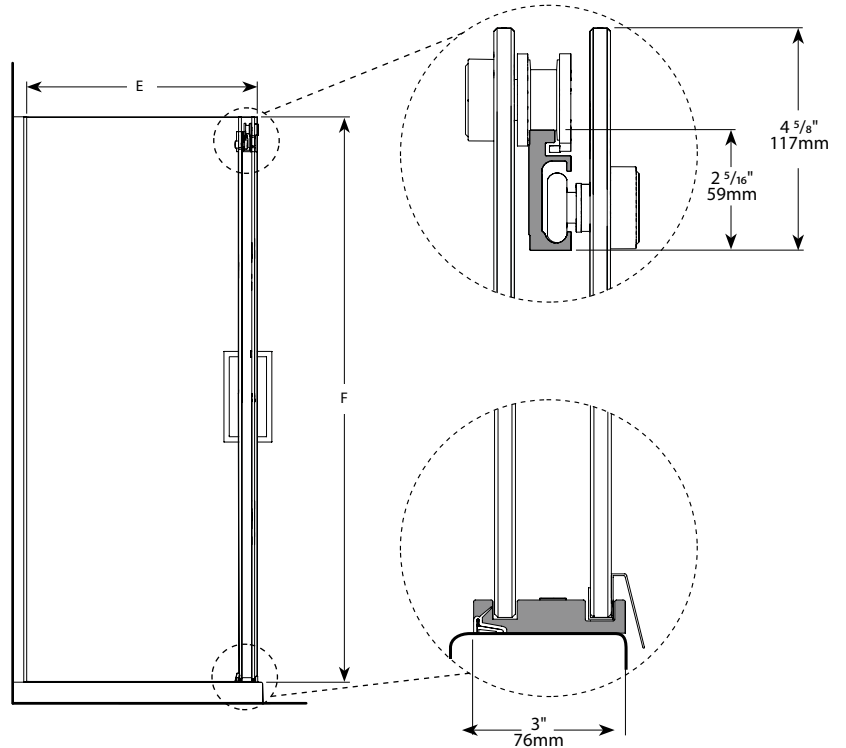

Technical information / Information technique

Project / Projet : Contact : Date : Tel / Tél :	Products and specifications are subject to change without notice. Please contact our sale office for any further enquiry. <i>Les produits et les caractéristiques peuvent être modifiés sans préavis. Pour toute demande de renseignements, veuillez communiquer avec notre service à la clientèle.</i>	Glass / Verre $\frac{5}{16}$" 8mm 40 : Clear / Clair	Finish Options / Finis 11 : Chrome / Chrome 25 : Brushed Nickel / Nickel brossé 33: Matte Black / Noir mat