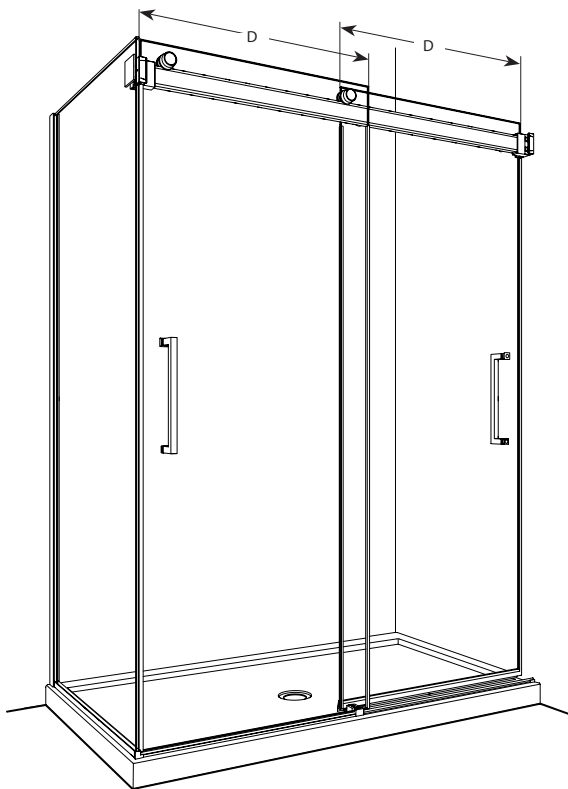

Technical information / Information technique

Project / Projet : Contact : Date : Tel / Tél :	Products and specifications are subject to change without notice. Please contact our sale office for any further enquiry. <i>Les produits et les caractéristiques peuvent être modifiés sans préavis. Pour toute demande de renseignements, veuillez communiquer avec notre service à la clientèle.</i>	Glass / Verre $\frac{5}{16}$" 8mm 40 : Clear / Clair	Finish Options / Finis 11 : Chrome / Chrome 25 : Brushed Nickel / Nickel brossé 33 : Matte Black / Noir mat