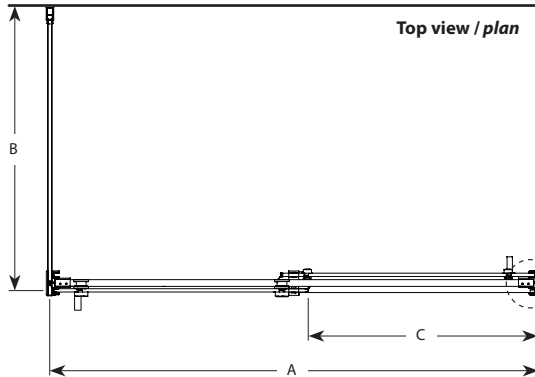

Technical information / Information technique

Project / Projet : Contact : Date : Tel / Tél :	Products and specifications are subject to change without notice. Please contact our sale office for any further enquiry. <i>Les produits et les caractéristiques peuvent être modifiés sans préavis. Pour toute demande de renseignements, veuillez communiquer avec notre service à la clientèle.</i>	Glass / Verre $\frac{5}{16}$" 8mm 40 : Clear / Clair	Finish Options / Finis 11 : Chrome / Chrome 25 : Brushed Nickel / Nickel brossé 33 : Matte Black / Noir mat