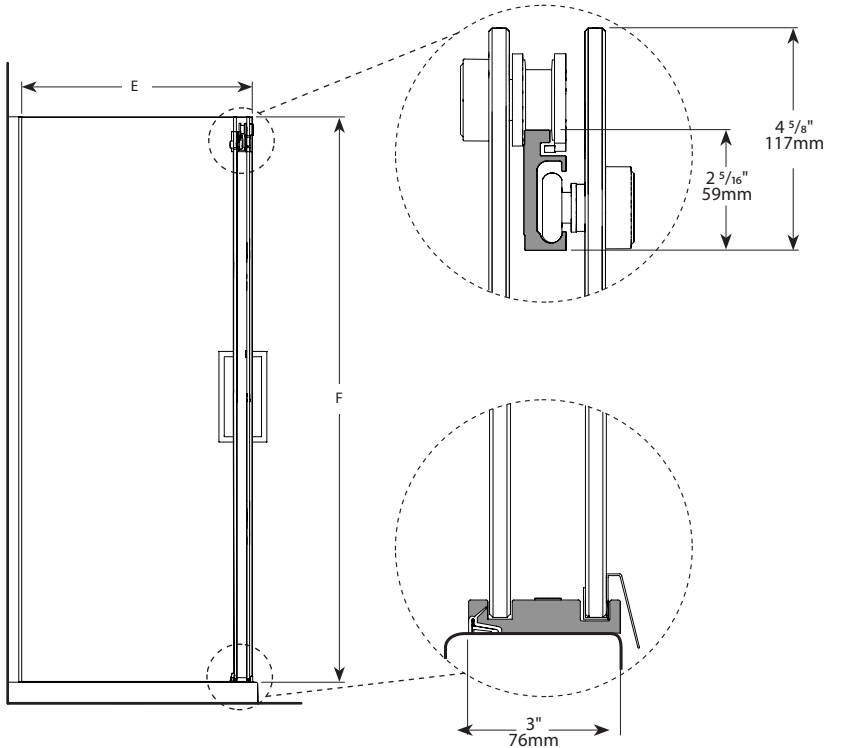

Technical information / Information technique

Project / Projet : Contact : Date : Tel / Tél :	Products and specifications are subject to change without notice. Please contact our sale office for any further enquiry. <i>Les produits et les caractéristiques peuvent être modifiés sans préavis. Pour toute demande de renseignements, veuillez communiquer avec notre service à la clientèle.</i>	Glass / Verre $\frac{5}{16}$" 8mm 40 : Clear / Clair	Finish Options / Finis 11 : Chrome / Chrome 25 : Brushed Nickel / Nickel brossé 33 : Matte Black / Noir mat