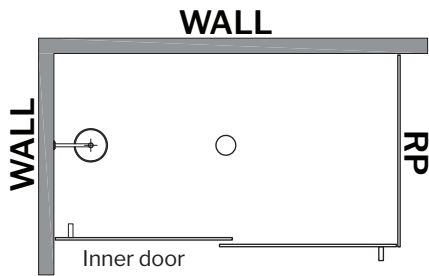

IN-LINE RIGHT INNER DOOR CLOSING WITH WALL WITH RETURN PANEL ON RIGHT SIDE