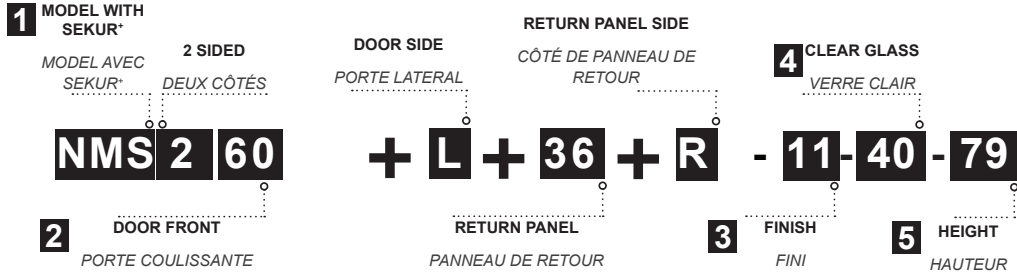

Technical information / Information technique

Project / Projet : Contact : Date : Tel / Tél :	Products and specifications are subject to change without notice. Please contact our sale office for any further enquiry. <i>Les produits et les caractéristiques peuvent être modifiés sans préavis. Pour toute demande de renseignements, veuillez communiquer avec notre service à la clientèle.</i>	Glass / Verre (5/16", 8mm) 40 : Clear / Clair	Finish Options / Finis 11 : Chrome / Chrome 25 : Brushed Nickel / Nickel brossé 33 : Matte Black / Noir mat