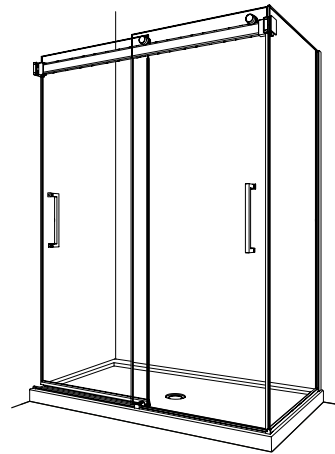

Technical information / Information technique

Project / Projet : Contact : Date : Tel / Tél :	Products and specifications are subject to change without notice. Please contact our sale office for any further enquiry. <i>Les produits et les caractéristiques peuvent être modifiés sans préavis. Pour toute demande de renseignements, veuillez communiquer avec notre service à la clientèle.</i>	Glass / Verre (5/16", 8mm) 40 : Clear / Clair	Finish Options / Finis 11 : Chrome / Chrome 25 : Brushed Nickel / Nickel brossé 33 : Matte Black / Noir mat

IN-LINE RIGHT INNER DOOR CLOSING WITH WALL WITH RETURN PANEL ON RIGHT SIDE

Microtek
by Fleurco

Glass surface protection
See information sheet at the end of this section.

Protection du verre Microtek,
voir à la fin de la section pour plus d'informations.