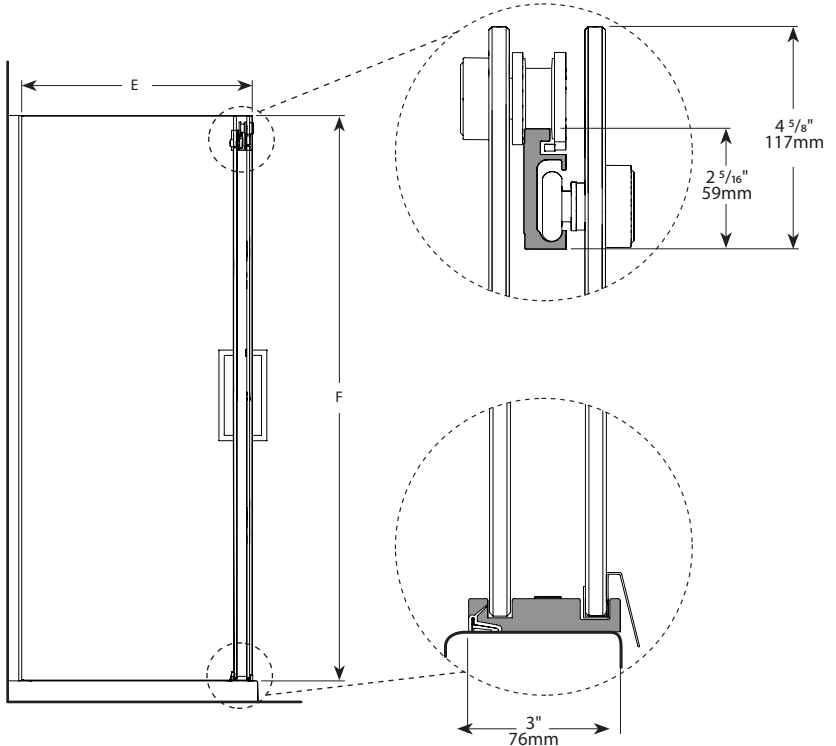

Technical information / Information technique

Project / Projet : Contact : Date : Tel / Tél :	Products and specifications are subject to change without notice. Please contact our sale office for any further enquiry. <i>Les produits et les caractéristiques peuvent être modifiés sans préavis. Pour toute demande de renseignements, veuillez communiquer avec notre service à la clientèle.</i>	Glass / Verre	Finish Options / Finis
		(5/16", 8mm) 40 : Clear / Clair	11 : Chrome / Chrome 25 : Brushed Nickel / Nickel brossé 33 : Matte Black / Noir mat

FLEURCO™SEKUR⁺
SAFETY PROTECTION (S.R.T.)
PROTECTION DE SÉCURITÉ (S.R.É.)

Microtek
by Fleurco

Glass surface protection
See information sheet at the end of this section.

Protection du verre Microtek,
voir à la fin de la section pour plus d'informations.