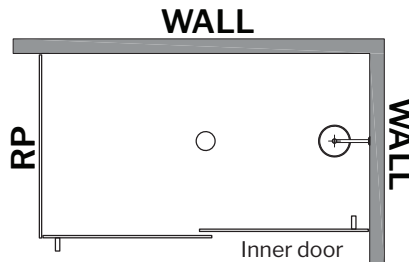

IN-LINE LEFT INNER DOOR CLOSING WITH WALL WITH RETURN PANEL ON LEFT SIDE

Microtek
by Fleurco

Glass surface protection
See information sheet at the end of this section.

Protection du verre Microtek,
voir à la fin de la section pour plus d'informations.