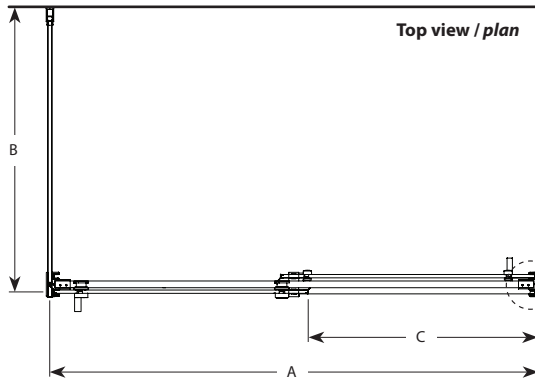

Technical information / Information technique

Project / Projet : Contact : Date : Tel / Tél :	Products and specifications are subject to change without notice. Please contact our sale office for any further enquiry. <i>Les produits et les caractéristiques peuvent être modifiés sans préavis. Pour toute demande de renseignements, veuillez communiquer avec notre service à la clientèle.</i>	Glass / Verre	Finish Options / Finis
		(5/16", 8mm) 40 : Clear / Clair	11 : Chrome / Chrome 25 : Brushed Nickel / Nickel brossé 33 : Matte Black / Noir mat

FLEURCO™SEKUR⁺
SAFETY PROTECTION (S.R.T.)
PROTECTION DE SÉCURITÉ (S.R.É.)

Microtek
by Fleurco

Glass surface protection
See information sheet at the end of this section.

Protection du verre Microtek,
voir à la fin de la section pour plus d'informations.