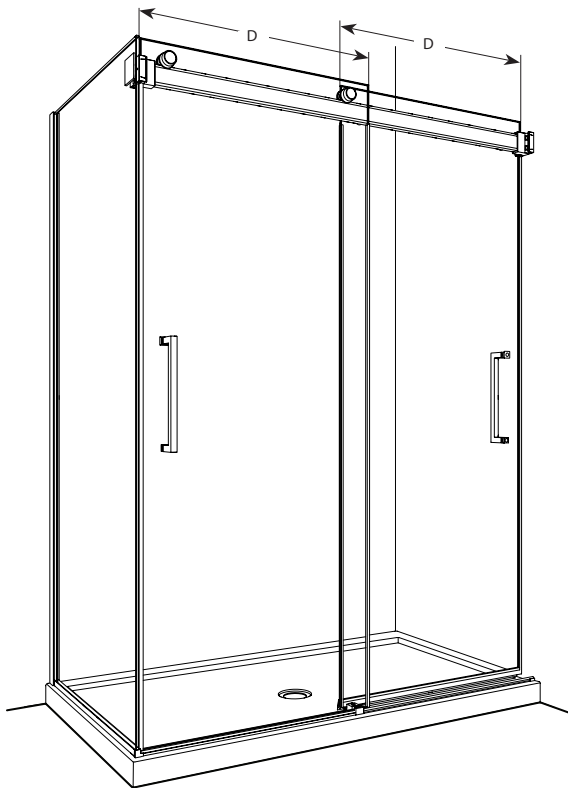

Technical information / Information technique

Project / Projet : Contact : Date : Tel / Tél :	Products and specifications are subject to change without notice. Please contact our sale office for any further enquiry. <i>Les produits et les caractéristiques peuvent être modifiés sans préavis. Pour toute demande de renseignements, veuillez communiquer avec notre service à la clientèle.</i>	Glass / Verre	Finish Options / Finis
		(5/16", 8mm) 40 : Clear / Clair	11 : Chrome / Chrome 25 : Brushed Nickel / Nickel brossé 33 : Matte Black / Noir mat

FLEURCO™SEKUR⁺
SAFETY PROTECTION (S.R.T.)
PROTECTION DE SÉCURITÉ (S.R.É.)

Microtek
by Fleurco

Glass surface protection
See information sheet at the end of this section.

Protection du verre Microtek,
voir à la fin de la section pour plus d'informations.