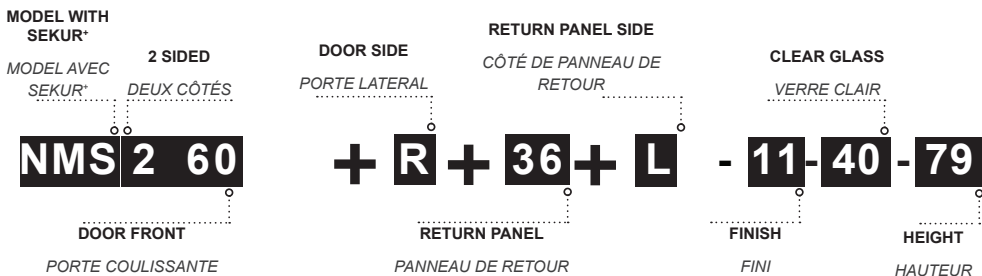

Technical information / Information technique

Project / Projet : Contact : Date : Tel / Tél :	Products and specifications are subject to change without notice. Please contact our sale office for any further enquiry. <i>Les produits et les caractéristiques peuvent être modifiés sans préavis. Pour toute demande de renseignements, veuillez communiquer avec notre service à la clientèle.</i>	Glass / Verre (5/16", 8mm) 40 : Clear / Clair	Finish Options / Finis 11 : Chrome / Chrome 25 : Brushed Nickel / Nickel brossé 33 : Matte Black / Noir mat

IN-LINE RIGHT INNER DOOR CLOSING WITH WALL WITH RETURN PANEL ON RIGHT SIDE

Microtek
by Fleurco

Glass surface protection
See information sheet at the end of this section.

Protection du verre Microtek,
voir à la fin de la section pour plus d'informations.