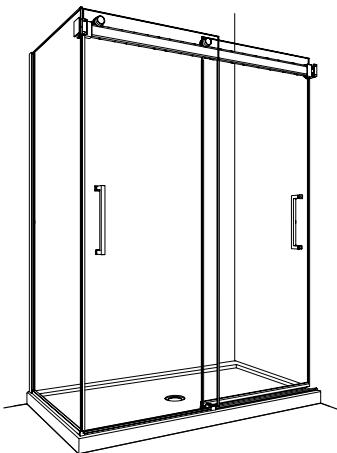

Microtek
by Fleurco

Glass surface protection
See information sheet at the end of this section.

Protection du verre Microtek,
voir à la fin de la section pour plus d'informations.