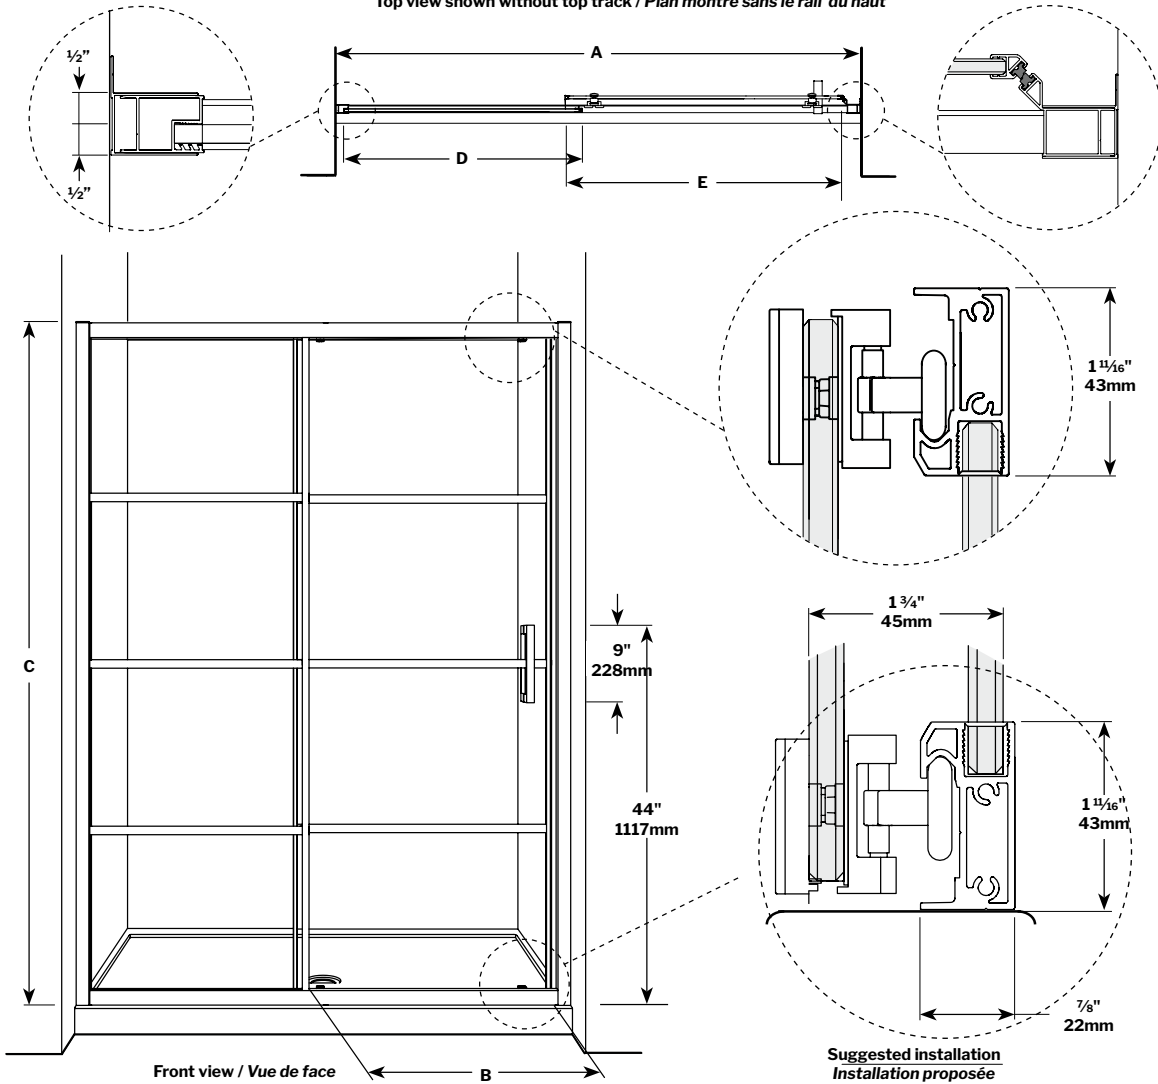

Latitude In-line / En Alcôve | Shower / Douche

Sliding door and fixed panel / *Porte coulissante et panneau fixe*

Model shown / *Modèle présenté* : LA60-33-43-79

FEATURES / CARACTÉRISTIQUES :

- Sturdy frame
Cadre robuste
- Reversible right or left-opening
Ouverture de porte réversible à gauche ou à droite
- Tempered glass thickness: 5/16" (8mm) clear
Verre trempé épaisseur du verre" 5/16" (8mm) clair
- Silk screen design - high style, low maintenance
Sérigraphie sur le verre - ne pèlera pas au fil du temps
- Magnet closure ensures a water-tight seal
Des aimants de fermeture assurent l'étanchiété
- Door slides smoothly and effortlessly
La porte coulisse doucement et sans effort
- Easy to install (see Instruction Manual)
Facile à installer (Voir le manuel d'instruction)

Top view shown without top track / Plan montré sans le rail du haut

MODEL MODÈLE	WALL OPENING OUVERTURE (A)	APPROX. ENTRY OPENING OUVERTURE APPROX (B)	HEIGHT HAUTEUR (C)	FIXED PANEL (WITHOUT ALUMINIUM) PANNEAU FIXE (SANS ALUMINIUM) (D)	DOOR PANEL (WITHOUT ALUMINIUM) PANNEAU DE PORTE (SANS ALUMINIUM) (E)	BASE
LA48	45 3/4" to/à 47" 1162mm to/à 1193mm	18 1/8" 460mm	79" 2006mm	20 1/4" x 76 7/16" 514mm x 1942mm	23 7/8" x 78 3/8" 606mm x 1991mm	ADQ3248, ADQ3448, ADQ3648, ABE3648, ADF3648, AU_3648, ABT4836-3, ADT4836-3, AZM4836, ADT4842-3
LA54	51 3/4" to/à 53" 1314mm to/à 1346mm	21 1/8" 536mm	79" 2006mm	23 3/4" x 76 7/16" 590mm x 1942mm	26 7/8" x 78 3/8" 683mm x 1991mm	ADT5436-3
LA60	57 3/4" to/à 59" 1466mm to/à 1498mm	23 7/8" 606mm	79" 2006mm	25 3/4" x 76 7/16" 654mm x 1942mm	30 1/8" x 78 3/8" 765mm x 1991mm	ADQ3260, ABE3260, ADQ3260, AU_3260, ABT6032-L3/R3, ADT6032-L3/R3, AZM6032, ADQ3460, ABE3660, ADF3660, ADQ3660, AU_3660, ABT6036-3, ADT6036-3, AZM6036, ADQ4260, ADQ4860