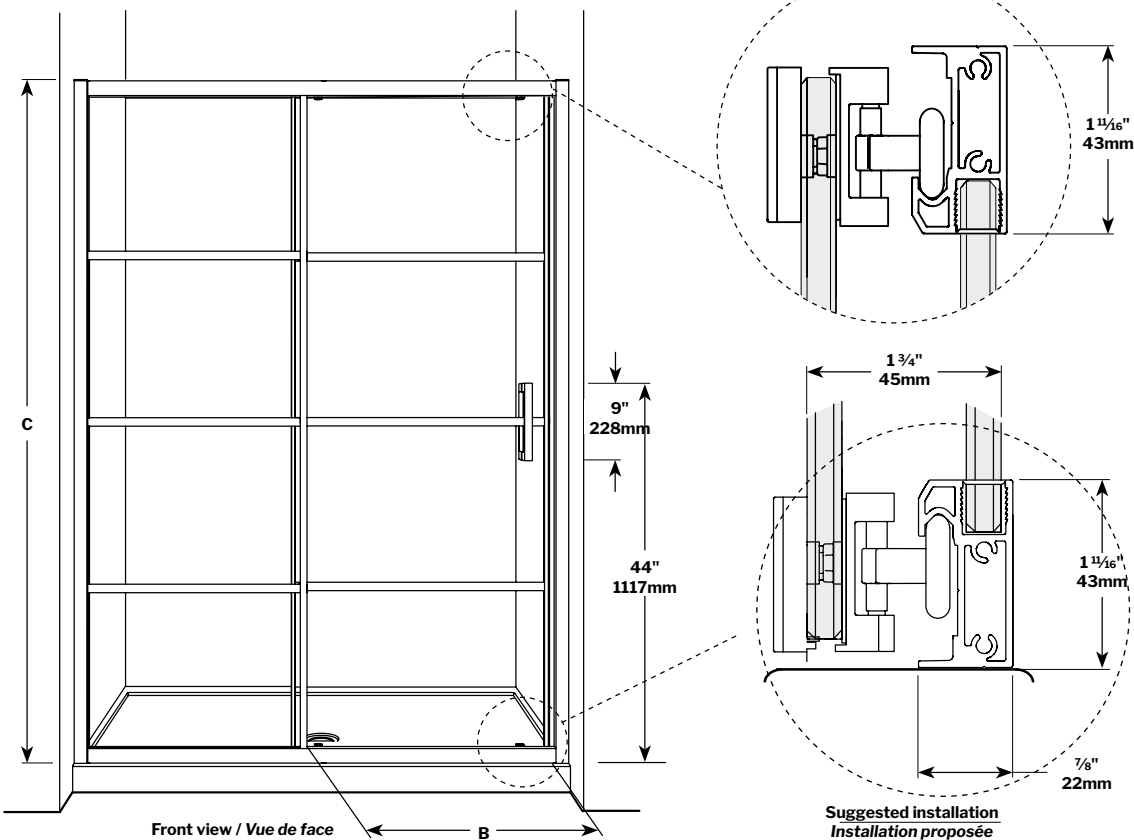

Latitude In-line / En Alcôve | Shower / Douche

Sliding door and fixed panel / *Porte coulissante et panneau fixe*

Model shown / *Modèle présenté* : LA60-33-43-79

FEATURES / CARACTÉRISTIQUES :

- Sturdy frame
Cadre robuste
- Reversible right or left-opening
Ouverture de porte réversible à gauche ou à droite
- Tempered glass thickness: 5/16" (8mm) clear
Verre trempé épaisseur du verre" 5/16" (8mm) clair
- Clear glass with black silk screen design
Verre clair avec sérigraphie sur le verre
- FleurcoSekur+ Safety Protection (S.R.T.) glass for added protection
FleurcoSekur+ Protection de Sécurité (S.R.É.) inclus pour une protection ajoutée
- Magnet closure ensures a water-tight seal
Des aimants de fermeture assurent l'étanchéité
- Door slides smoothly and effortlessly
La porte coulisse doucement et sans effort
- Microtek glass surface protection included
Protection du verre Microtek incluse
- Easy to install (see Instruction Manual)
Facile à installer (Voir le manuel d'instruction)

Top view shown without top track / Plan montré sans le rail du haut

Microtek®
FLEURCO
Glass surface protection
Protection de verre
Visit www.fleurco.com for more information
Veuillez consulter le site web www.fleurco.com pour plus d'informations