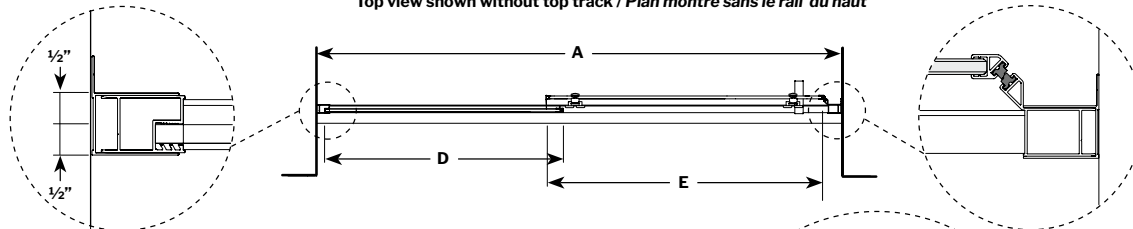

Latitude In-line / En Alcôve | Shower / Douche

Sliding door and fixed panel / *Porte coulissante et panneau fixe*

Model shown / *Modèle présenté* : LA60-33-43-79

FEATURES / CARACTÉRISTIQUES :

- Sturdy frame
Cadre robuste
- Reversible right or left-opening
Ouverture de porte réversible à gauche ou à droite
- Tempered glass thickness: 5/16" (8mm) clear
Verre trempé épaisseur du verre" 5/16" (8mm) clair
- Clear glass with black silk screen design
Verre clair avec sérigraphie sur le verre
- FleurcoSekur+ Safety Protection (S.R.T.) glass for added protection
FleurcoSekur+ Protection de Sécurité (S.R.É.) inclus pour une protection ajoutée
- Magnet closure ensures a water-tight seal
Des aimants de fermeture assurent l'étanchéité
- Door slides smoothly and effortlessly
La porte coulisse doucement et sans effort
- Microtek glass surface protection included
Protection du verre Microtek incluse
- Easy to install (see Instruction Manual)
Facile à installer (Voir le manuel d'instruction)

Top view shown without top track / Plan montré sans le rail du haut

Microtek®
FLEURCO
Glass surface protection
Protection de verre
Visit www.fleurco.com for more information
Veuillez consulter le site web www.fleurco.com pour plus d'informations