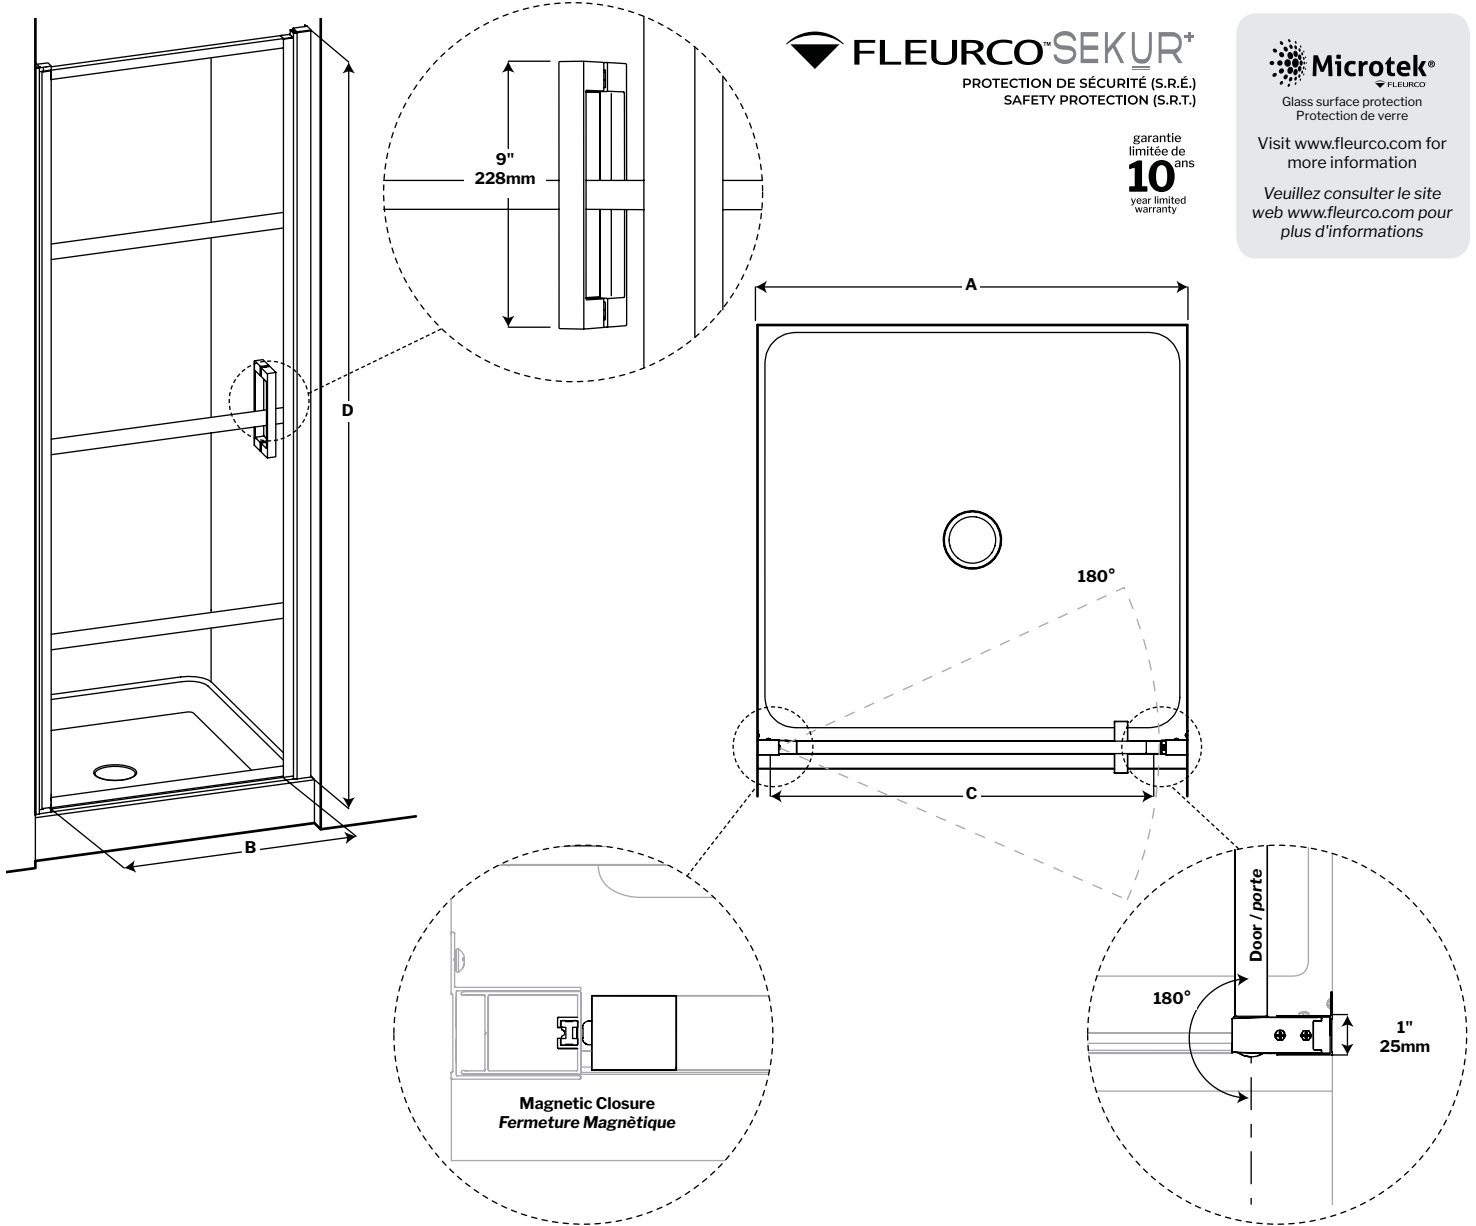

In & Out Pivot Door / Porte À Pivot

Model shown / Modèle présenté: LAP33-33-43-79

FEATURES / CARACTÉRISTIQUES :

- FleurcoSekur+ Safety Protection (S.R.T.) glass for added protection
FleurcoSekur+ Protection de Sécurité (S.R.É.) incluse pour une protection ajoutée
- Microteck glass surface protection included
Protection du verre Microtek incluse
- Tempered glass thickness: 5/16" (8mm) clear
Verre trempé épaisseur du verre" 5/16" (8mm) clair
- Clear glass with black silk screen design
Verre clair avec sérigraphie sur le verre
- Magnet closure ensures a water-tight seal
Des aimants de fermeture assurent l'étanchiété
- In & out pivoting system with 90° inward & 90° outward opening
Porte avec système va-et-vient pivotant à 90° vers l'intérieur et l'extérieur
- Reversible left or right opening
Ouverture réversible à gauche ou à droite
- Easy to install (see Instruction Manual)
Facile à installer (Voir le manuel d'instruction)
- Hassle free cleaning
Nettoyage sans soucis

MODEL MODÈLE	WALL OPENING OVERTURE DU MUR (A)	ENTRY OPENING OVERTURE ENTRÉE (B)	DOOR ASSEMBLY WIDTH WITHOUT EXPANDER LARGEUR DE L'ASSAMBLAGE DE LA PORTE SANS L'EXPANSEUR (C)	HEIGHT HAUTEUR (D)	BASE
LAP29	29 3/8" to/à 30 5/8" 746mm to/à 777mm	25 1/2" 647mm	26 1/2" 673mm	79" 2006mm	
LAP33	33 3/8" to/à 34 5/8" 746mm to/à 777mm	29 1/2" 749mm	30 1/2" 774mm	79" 2006mm	adc36st ADQ3636