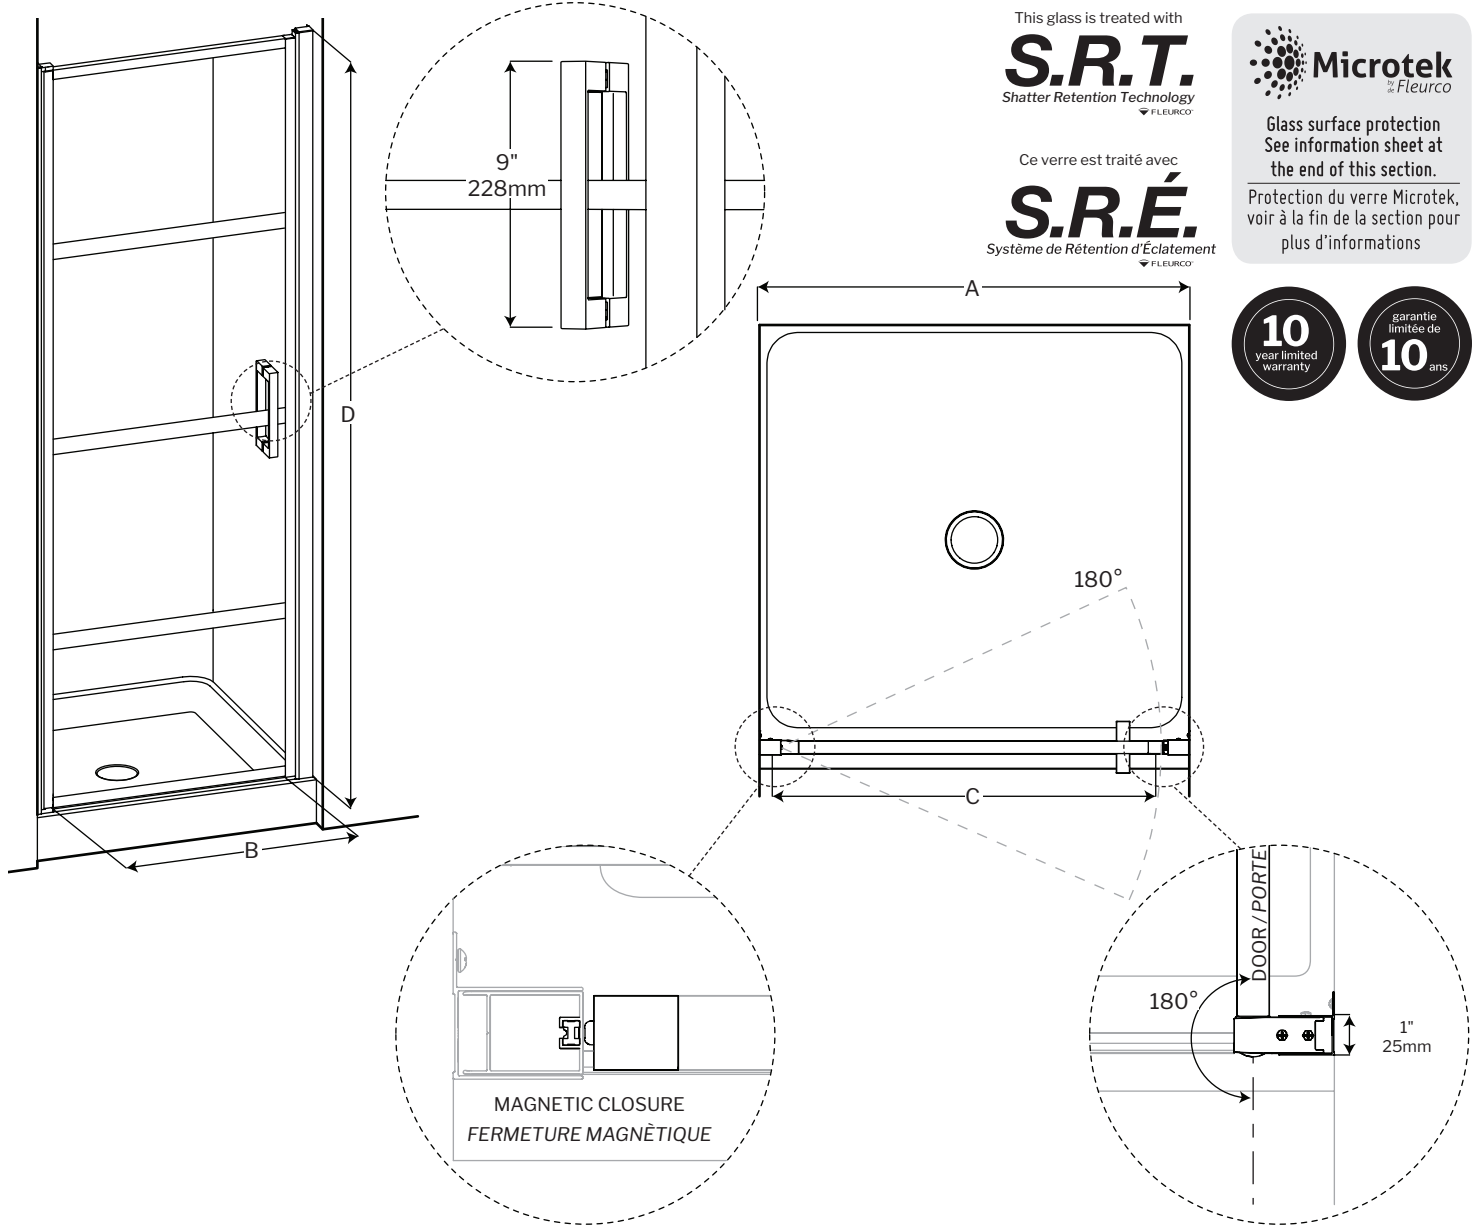

Latitude Pivot Door / Porte Pivotante | Shower / Douche

In & Out Pivot Door / Porte À Pivot

Model shown / Modèle présenté : LAP33-33-43-79

FEATURES / CARACTÉRISTIQUES :

- Shatter Retention Technology (S.R.T.) glass for added protection
Verre traité avec Système de Rétention d'Éclatement (S.R.É.) pour une protection ajoutée
- Microtek glass surface protection included
Protection du verre Microtek incluse
- Tempered glass thickness: 5/16" (8mm) clear
Verre trempé épaisseur du verre" 5/16" (8mm) clair
- Clear glass with black silk screen design
Verre clair avec sérigraphie sur le verre
- Magnet closure ensures a water-tight seal
Des aimants de fermeture assurent l'étanchéité
- In & out pivoting system with 90° inward & 90° outward opening
Porte avec système va-et-vient pivotant à 90° vers l'intérieur et l'extérieur
- Reversible left or right opening
Ouverture réversible à gauche ou à droite
- Easy to install (see Instruction Manual)
Facile à installer (Voir le manuel d'instruction)
- Hassle free cleaning
Nettoyage sans soucis

Find a store near you
Trouvez votre magasin le plus proche

Project / Projet : Contact : Date : Tel / Tél :	Products and specifications are subject to change without notice. Please contact our sale office for any further enquiry. <i>Les produits et les caractéristiques peuvent être modifiés sans préavis. Pour toute demande de renseignements, veuillez communiquer avec notre service à la clientèle.</i>	Glass Options / Verre (5/16", 8mm) 43 : Clear with black silk screen / Clair avec sérigraphie de noir sur le verre	Finish Options / Fini 33 : Matte Black / Noir mat

Model Modèle	Wall opening Overture du mur (A)	Entry opening Overture entrée (B)	Door assembly width without expander Largeur de l'assemblage de la porte sans l'expandeur (C)	Height Hauteur (D)	Base
LAP29	29 3/8" to/à 30 5/8" 746mm to/à 777mm	25 1/2" 647mm	26 1/2" 673mm	79" 2006mm	
LAP33	33 3/8" to/à 34 5/8" 746mm to/à 777mm	29 1/2" 749mm	30 1/2" 774mm	79" 2006mm	ADC36ST ADQ3636