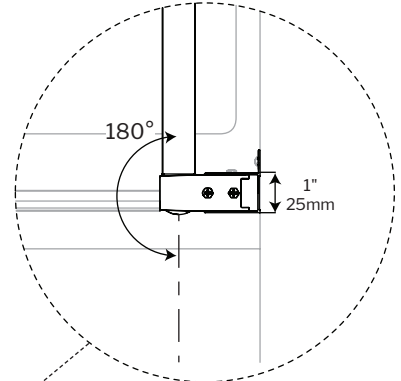

Project / Projet : Contact : Date : Tel / Tél :	Products and specifications are subject to change without notice. Please contact our sale office for any further enquiry. <i>Les produits et les caractéristiques peuvent être modifiés sans préavis. Pour toute demande de renseignements, veuillez communiquer avec notre service à la clientèle.</i>	Glass Options / Verre (5/16", 8mm) 43 : Clear with black silk screen / Clair avec sérigraphie de noir sur le verre	Finish Options / Fini 33 : Matte Black / Noir mat

This glass is treated with
S.R.T.
Shatter Retention Technology
FLEURCO

Ce verre est traité avec
S.R.É.
Système de Rétention d'Éclatement
FLEURCO

Microtek
Fleurco

Glass surface protection
See information sheet at the end of this section.
Protection du verre Microtek,
voir à la fin de la section pour plus d'informations