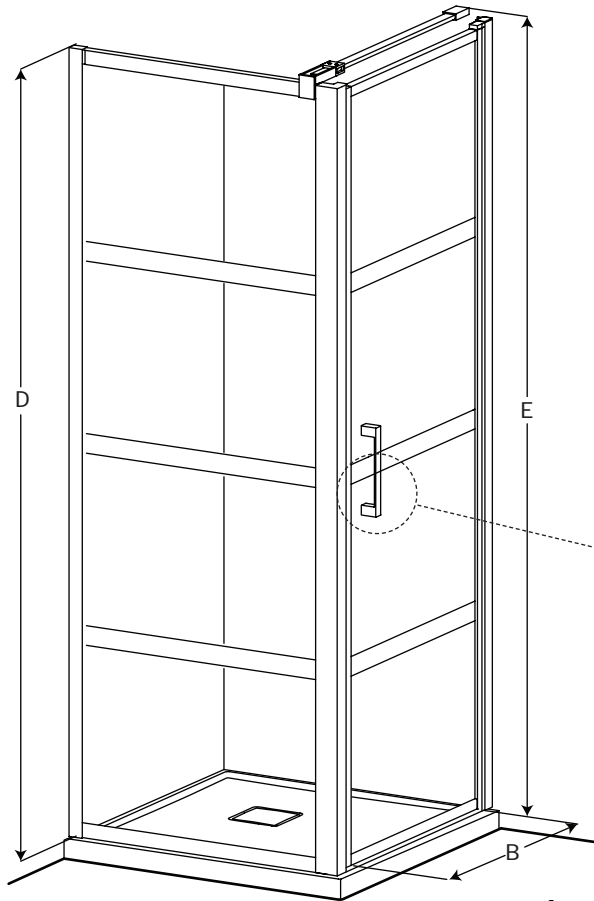

Project / Projet : Contact : Date : Tel / Tél :	Products and specifications are subject to change without notice. Please contact our sale office for any further enquiry. <i>Les produits et les caractéristiques peuvent être modifiés sans préavis. Pour toute demande de renseignements, veuillez communiquer avec notre service à la clientèle.</i>	Glass Options / Verre (5/16", 8mm) 43 : Clear with black silk screen / Clair avec sérigraphie de noir sur le verre	Finish Options / Fini 33 : Matte Black / Noir mat

This glass is treated with
S.R.T.
Shatter Retention Technology
FLEURCO

Ce verre est traité avec
S.R.É.
Système de Rétention d'Éclatement
FLEURCO

Microtek
Fleurco

Glass surface protection
See information sheet at the end of this section.
Protection du verre Microtek,
voir à la fin de la section pour plus d'informations