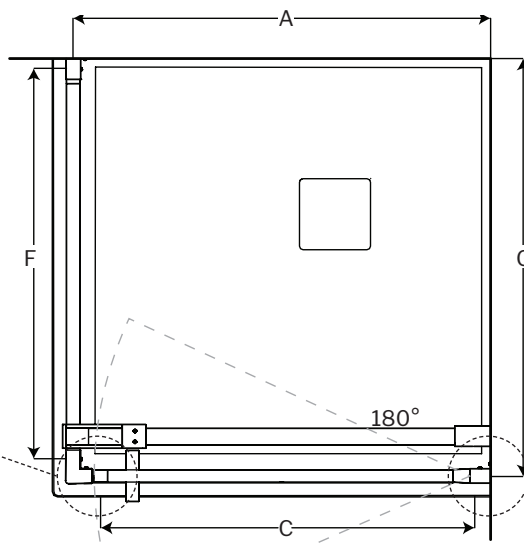

Project / Projet : Contact : Date : Tel / Tél :	Products and specifications are subject to change without notice. Please contact our sale office for any further enquiry. <i>Les produits et les caractéristiques peuvent être modifiés sans préavis. Pour toute demande de renseignements, veuillez communiquer avec notre service à la clientèle.</i>	Glass Options / Verre (5/16", 8mm) 43 : Clear with black silk screen / Clair avec sérigraphie de noir sur le verre	Finish Options / Fini 33 : Matte Black / Noir mat

This glass is treated with
S.R.T.
Shatter Retention Technology
FLEURCO

Ce verre est traité avec
S.R.É.
Système de Rétention d'Éclatement
FLEURCO

Microtek
Fleurco

Glass surface protection
See information sheet at the end of this section.
Protection du verre Microtek,
voir à la fin de la section pour plus d'informations