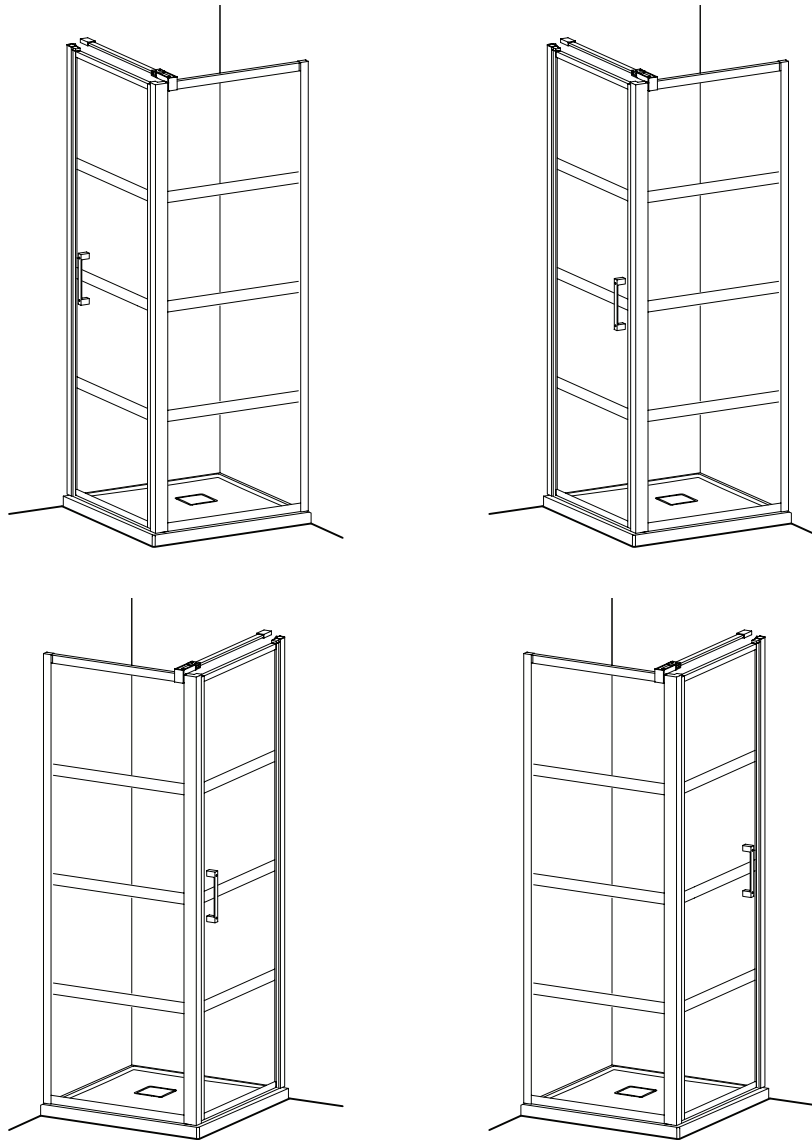

Project / Projet : Contact : Date : Tel / Tél :	Products and specifications are subject to change without notice. Please contact our sale office for any further enquiry. <i>Les produits et les caractéristiques peuvent être modifiés sans préavis. Pour toute demande de renseignements, veuillez communiquer avec notre service à la clientèle.</i>	Glass Options / Verre (5/16", 8mm) 43 : Clear with black silk screen / Clair avec sérigraphie de noir sur le verre	Finish Options / Fini 33 : Matte Black / Noir mat

POSSIBLE CONFIGURATIONS / CONFIGURATIONS POSSIBLES

Microtek
by Fleurco

Glass surface protection
See information sheet at the end of this section.

Protection du verre Microtek, voir à la fin de la section pour plus d'informations

This glass is treated with

S.R.T.
Shatter Retention Technology
FLEURCO

Ce verre est traité avec

S.R.É.
Système de Rétention d'Éclatement
FLEURCO

10
year limited warranty

garantie limitée de
10 ans