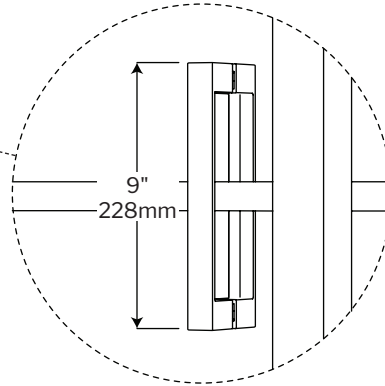

Project / Projet : Contact : Date : Tel / Tél :	Products and specifications are subject to change without notice. Please contact our sale office for any further enquiry. <i>Les produits et les caractéristiques peuvent être modifiés sans préavis. Pour toute demande de renseignements, veuillez communiquer avec notre service à la clientèle.</i>	Glass Options / Verre (5/16", 8mm) 43 : Clear with black silk screen / Clair avec sérigraphie de noir sur le verre	Finish Options / Fini 33 : Matte Black / Noir mat

This glass is treated with
S.R.T.
Shatter Retention Technology
FLEURCO

Ce verre est traité avec
S.R.É.
Système de Rétention d'Éclatement
FLEURCO

Microtek
Fleurco

Glass surface protection
See information sheet at the end of this section.
Protection du verre Microtek,
voir à la fin de la section pour plus d'informations