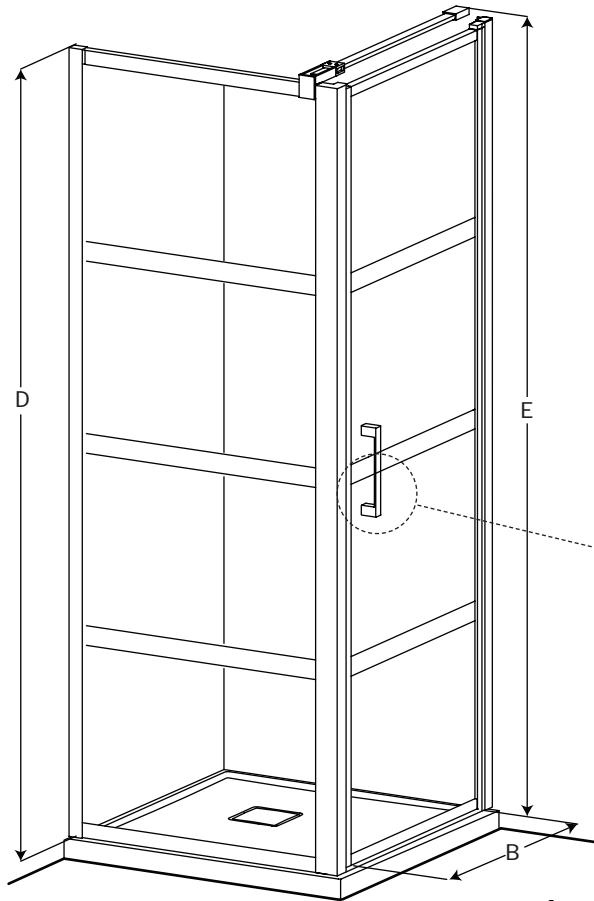

Project / Projet : Contact : Date : Tel / Tél :	Products and specifications are subject to change without notice. Please contact our sale office for any further enquiry. <i>Les produits et les caractéristiques peuvent être modifiés sans préavis. Pour toute demande de renseignements, veuillez communiquer avec notre service à la clientèle.</i>	Glass Options / Verre (5/16", 8mm) 43 : Clear with black silk screen / Clair avec sérigraphie de noir sur le verre	Finish Options / Fini 33 : Matte Black / Noir mat

This glass is treated with
S.R.T.
Shatter Retention Technology
FLEURCO

Ce verre est traité avec
S.R.É.
Système de Rétention d'Éclatement
FLEURCO

Microtek
Fleurco

Glass surface protection
See information sheet at the end of this section.
Protection du verre Microtek, voir à la fin de la section pour plus d'informations