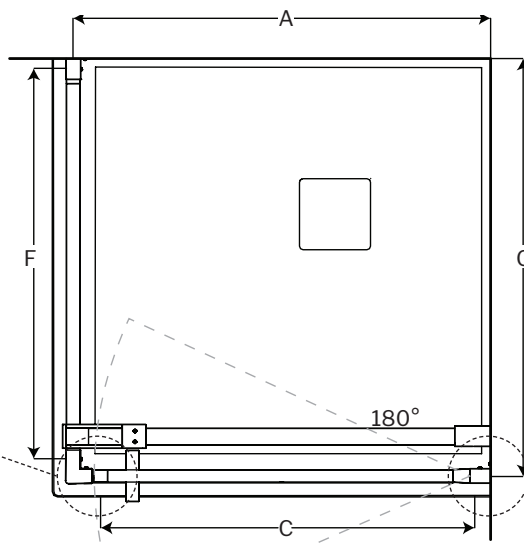

Project / Projet : Contact : Date : Tel / Tél :	Products and specifications are subject to change without notice. Please contact our sale office for any further enquiry. <i>Les produits et les caractéristiques peuvent être modifiés sans préavis. Pour toute demande de renseignements, veuillez communiquer avec notre service à la clientèle.</i>	Glass Options / Verre (5/16", 8mm) 43 : Clear with black silk screen / Clair avec sérigraphie de noir sur le verre	Finish Options / Fini 33 : Matte Black / Noir mat

This glass is treated with
S.R.T.
Shatter Retention Technology
FLEURCO

Ce verre est traité avec
S.R.É.
Système de Rétention d'Éclatement
FLEURCO

Microtek
Fleurco

Glass surface protection
See information sheet at the end of this section.
Protection du verre Microtek, voir à la fin de la section pour plus d'informations