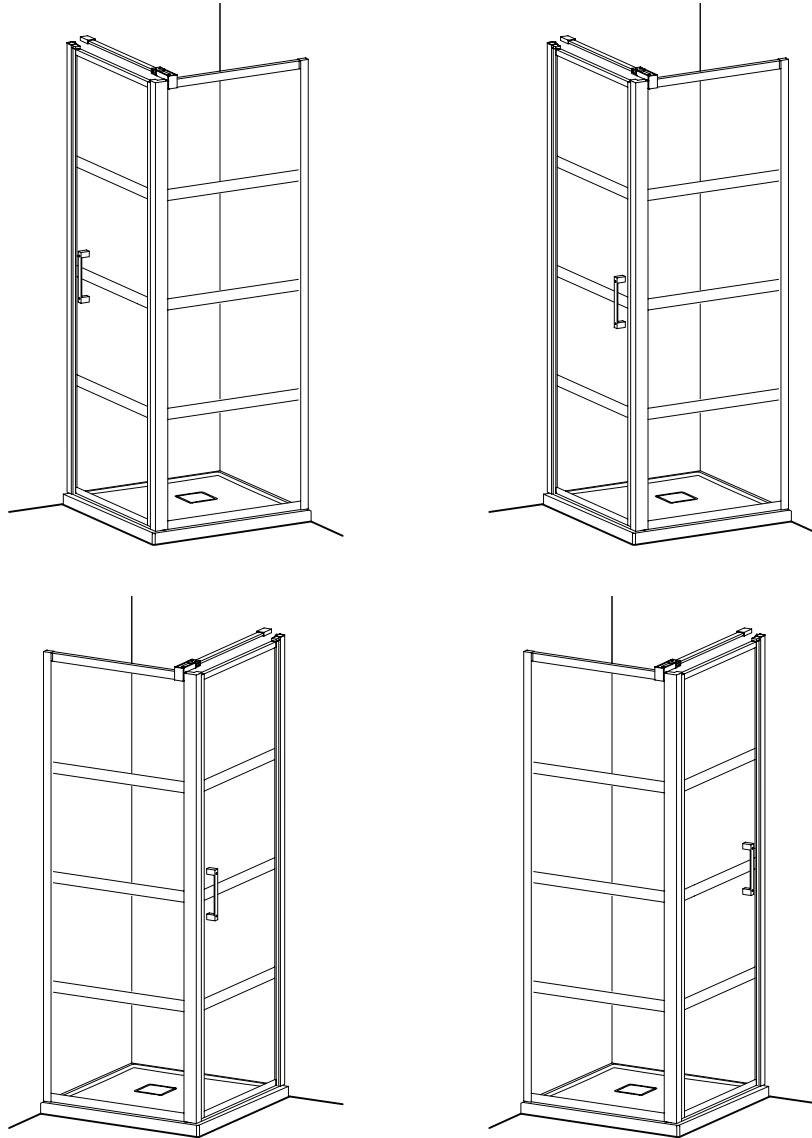

Project / Projet : Contact : Date : Tel / Tél :	Products and specifications are subject to change without notice. Please contact our sale office for any further enquiry. <i>Les produits et les caractéristiques peuvent être modifiés sans préavis. Pour toute demande de renseignements, veuillez communiquer avec notre service à la clientèle.</i>	Glass Options / Verre (5/16", 8mm) 43 : Clear with black silk screen / Clair avec sérigraphie de noir sur le verre	Finish Options / Fini 33 : Matte Black / Noir mat

POSSIBLE CONFIGURATIONS / CONFIGURATIONS POSSIBLES

Microtek
by Fleurco

Glass surface protection
See information sheet at
the end of this section.

Protection du verre Microtek,
voir à la fin de la section pour
plus d'informations

This glass is treated with
S.R.T.
Shatter Retention Technology
FLEURCO

Ce verre est traité avec
S.R.É.
Système de Rétention d'Éclatement
FLEURCO