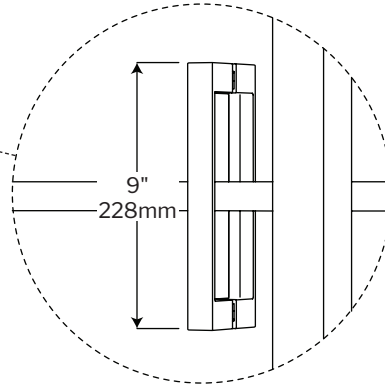

Project / Projet : Contact : Date : Tel / Tél :	Products and specifications are subject to change without notice. Please contact our sale office for any further enquiry. <i>Les produits et les caractéristiques peuvent être modifiés sans préavis. Pour toute demande de renseignements, veuillez communiquer avec notre service à la clientèle.</i>	Glass Options / Verre (5/16", 8mm) 43 : Clear with black silk screen / Clair avec sérigraphie de noir sur le verre	Finish Options / Fini 33 : Matte Black / Noir mat

This glass is treated with
S.R.T.
Shatter Retention Technology
FLEURCO

Ce verre est traité avec
S.R.É.
Système de Rétention d'Éclatement
FLEURCO

Microtek
Fleurco

Glass surface protection
See information sheet at the end of this section.
Protection du verre Microtek, voir à la fin de la section pour plus d'informations