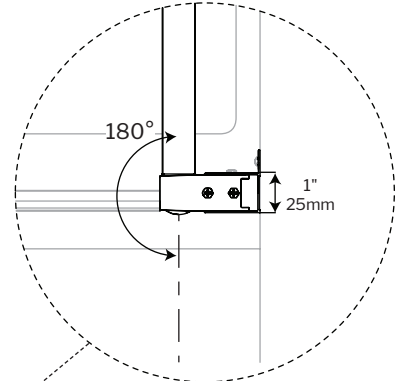

Project / Projet : Contact : Date : Tel / Tél :	Products and specifications are subject to change without notice. Please contact our sale office for any further enquiry. <i>Les produits et les caractéristiques peuvent être modifiés sans préavis. Pour toute demande de renseignements, veuillez communiquer avec notre service à la clientèle.</i>	Glass Options / Verre (5/16", 8mm) 43 : Clear with black silk screen / Clair avec sérigraphie de noir sur le verre	Finish Options / Fini 33 : Matte Black / Noir mat

This glass is treated with
S.R.T.
Shatter Retention Technology
FLEURCO

Ce verre est traité avec
S.R.É.
Système de Rétention d'Éclatement
FLEURCO

Microtek
Fleurco

Glass surface protection
See information sheet at the end of this section.
Protection du verre Microtek, voir à la fin de la section pour plus d'informations