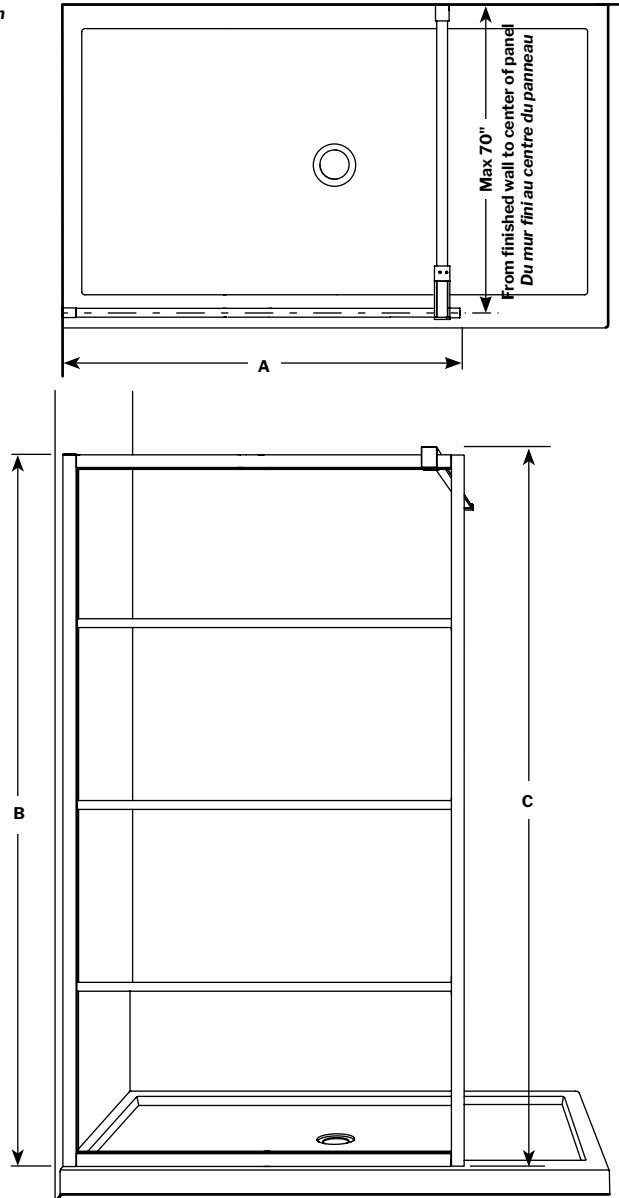

Latitude Shower Shield / Écran de douche | Shower / Douche

Fixed panel shield / Panneau fixe écran de douche

Model shown / Modèle présenté: LAV44-33-43-79

FEATURES / CARACTÉRISTIQUES :

- Single walk-in shower panel
Panneau simple de plain - pied
- Tempered glass thickness: 5/16" (8mm) clear
Verre trempé épaisseur du verre" 5/16" (8mm) clair
- Silk screen design - high style, low maintenance
Sérigraphie sur le verre - ne pèlera pas au fil du temps
- Easy to install (see Instruction Manual)
Facile à installer (Voir le manuel d'instruction)

Top View / Plan

MODEL MODÈLE	WIDTH LARGEUR (A)	HEIGHT HAUTEUR (B)	HEIGHT TO TOP SUPPORT BAR HAUTEUR JUSQU'AU LA BARRE DE SUPPORT (C)
LAV28	28 ½" to/à 29" 723mm to/à 736mm	79" 2006mm	79 ¾" 2026mm
LAV32	32 ½" to/à 33" 825mm to/à 838mm	79" 2006mm	79 ¾" 2026mm
LAV38	38 ½" to/à 39" 977mm to/à 990mm	79" 2006mm	79 ¾" 2026mm
LAV44	44 ½" to/à 45" 1130mm to/à 1143mm	79" 2006mm	79 ¾" 2026mm

SHOWER SHEILD CONFIGURATIONS / CONFIGURATIONS DES ÉCRANS DE DOUCHE

LAV28-33-43-79	LAV32-33-43-79	LAV38-33-43-79	
48" x 36" Base	60" x 36" Base	60" x 36" Base	48" x 36" Base
28 1/2" Panel / Panneau 17 1/2"	32 1/2" Panel / Panneau 25 1/2"	38 1/2" Panel / Panneau 19 1/2"	38 1/2" Panel / Panneau

Top View / Plan

RETURN PANEL PANNEAU DE RETOUR	RETURN PANEL DIMENSION DIMENSION DU PANNEAU DE RETOUR (B)	RETURN PANEL OVERALL DIMENSION DIMENSION HORS-TOUT DU PANNEAU DE RETOUR (D)
28	28 1/2" to/à 29" 723mm to/à 736mm	29 5/8" to/à 30 1/8" 752mm to/à 765mm
32	32 1/2" to/à 33" 825mm to/à 838mm	33 5/8" to/à 34 1/8" 854mm to/à 867mm
38	38 1/2" to/à 39" 977mm to/à 990mm	39 5/8" to/à 40 1/8" 1006mm to/à 1019mm
44	44 1/2" to/à 45" 1130mm to/à 1143mm	45 5/8" to/à 46 1/8" 1158mm to/à 1171mm