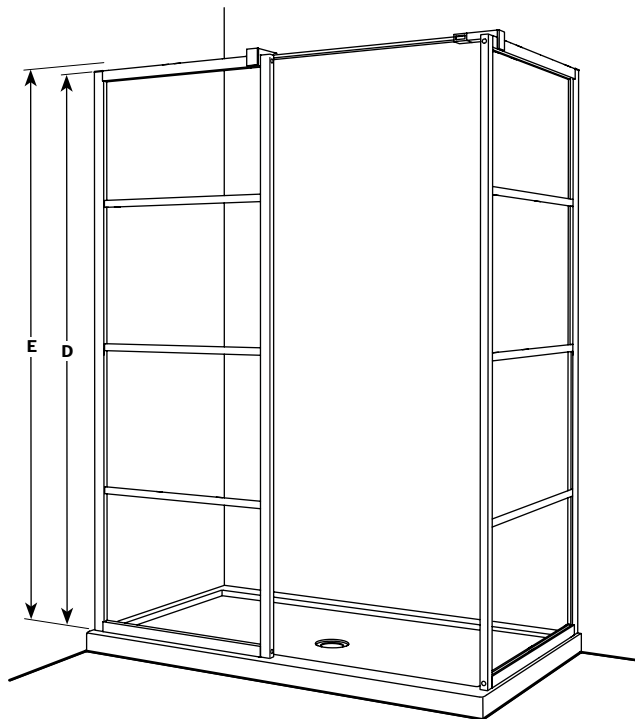

Latitude Shower Shield / Écran de douche | Shower / Douche

Fixed panel shield / Panneau fixe écran de douche

Model shown / Modèle présenté: LAV44-33-43-79

FEATURES / CARACTÉRISTIQUES :

- Single walk-in shower panel
Panneau simple de plain - pied
- Tempered glass thickness: 5/16" (8mm) clear
Verre trempé épaisseur du verre" 5/16" (8mm) clair
- Silk screen design - high style, low maintenance
Sérigraphie sur le verre - ne pèlera pas au fil du temps
- Easy to install (see Instruction Manual)
Facile à installer (Voir le manuel d'instruction)

SHOWER SHEILD CONFIGURATIONS / CONFIGURATIONS DES ÉCRANS DE DOUCHE

LAV28-33-43-79	LAV32-33-43-79	LAV38-33-43-79	
48" x 36" Base	60" x 36" Base	60" x 36" Base	48" x 36" Base
28 1/2" Panel / Panneau 17 1/2"	32 1/2" Panel / Panneau 25 1/2"	38 1/2" Panel / Panneau 19 1/2"	38 1/2" Panel / Panneau

LAV44-33-43-79

60" x 36" Base	48" x 36" Base	72" x 36" Base
44 1/2" Panel / Panneau	44 1/2" Panel / Panneau	44 1/2" Panel / Panneau 25 1/2"

Technical information / Information technique

Project / Projet : Contact : Date : Tel / Tél :	Products and specifications are subject to change without notice. Please contact our sale office for any further enquiry. <i>Les produits et les caractéristiques peuvent être modifiés sans préavis. Pour toute demande de renseignements, veuillez communiquer avec notre service à la clientèle.</i>	GLASS OPTIONS / VERRE	FINISH OPTIONS / FINI
		5/16" (8mm) 43 : Clear with black silk screen / Clair avec sérigraphie de noir sur le verre	33 : Matte Black / Noir mat

Top View / Plan

RETURN PANEL PANNEAU DE RETOUR	RETURN PANEL DIMENSION DIMENSION DU PANNEAU DE RETOUR (C)
28	28 ½" to/à 29" 723mm to/à 736mm
32	32 ½" to/à 33" 825mm to/à 838mm
38	38 ½" to/à 39" 977mm to/à 990mm
44	44 ½" to/à 45" 1130mm to/à 1143mm