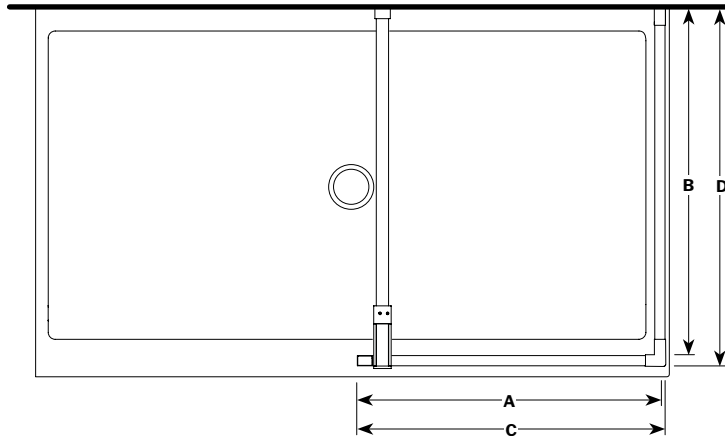

Technical information / Information technique

Project / <i>Projet</i> : Contact : Date : Tel / <i>Tél</i> :	Products and specifications are subject to change without notice. Please contact our sale office for any further enquiry. <i>Les produits et les caractéristiques peuvent être modifiés sans préavis. Pour toute demande de renseignements, veuillez communiquer avec notre service à la clientèle.</i>	GLASS OPTIONS / VERRE	FINISH OPTIONS / FINI
		5/16" (8mm) 43 : Clear with black silk screen / Clair avec sérigraphie de noir sur le verre	33 : Matte Black / <i>Noir mat</i>

Top View / Plan