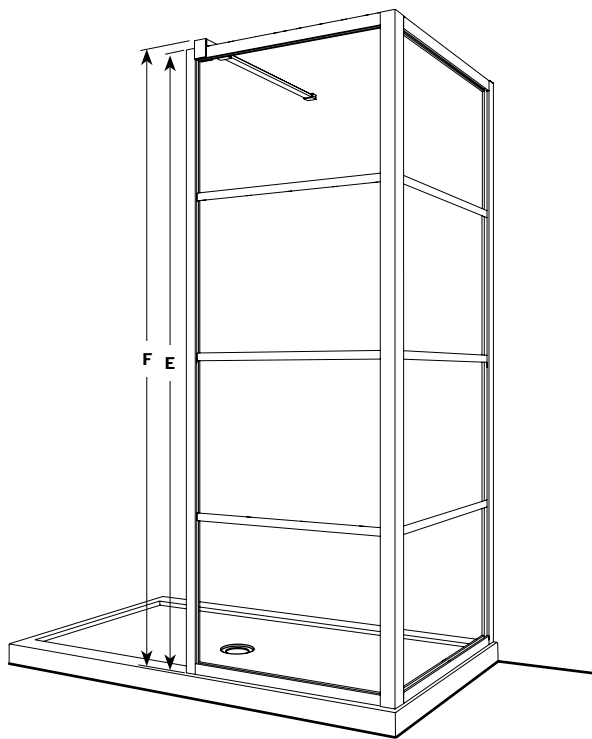

RETURN PANEL PANNEAU DE RETOUR	RETURN PANEL DIMENSION DIMENSION DU PANNEAU DE RETOUR (B)	RETURN PANEL OVERALL DIMENSION DIMENSION HORS-TOUT DU PANNEAU DE RETOUR (D)
28	28 1/2" to/à 29" 723mm to/à 736mm	29 5/8" to/à 30 1/8" 752mm to/à 765mm
32	32 1/2" to/à 33" 825mm to/à 838mm	33 5/8" to/à 34 1/8" 854mm to/à 867mm
38	38 1/2" to/à 39" 977mm to/à 990mm	39 5/8" to/à 40 1/8" 1006mm to/à 1019mm
44	44 1/2" to/à 45" 1130mm to/à 1143mm	45 5/8" to/à 46 1/8" 1158mm to/à 1171mm

MODEL MODÈLE	FIXED PANEL PANNEAU FIXE (A)	FIXED PANEL OVERALL DIMENSION DIMENSION HORS-TOUT DU PANNEAU FIXE (C)	HEIGHT HAUTEUR (E)	HEIGHT TO TOP SUPPORT BAR HAUTEUR JUSQU'AU LA BARRE DE SUPPORT (F)
LAV28_C	28 1/2" to/à 29" 723mm to/à 736mm	28 7/8" to/à 29 3/8" 733mm to/à 746mm	79" 2006mm	79 3/4" 2026mm
LAV32_C	32 1/2" to/à 33" 825mm to/à 838mm	32 7/8" to/à 33 3/8" 835mm to/à 848mm	79" 2006mm	79 3/4" 2026mm
LAV38_C	38 1/2" to/à 39" 977mm to/à 990mm	38 7/8" to/à 39 3/8" 987mm to/à 1000mm	79" 2006mm	79 3/4" 2026mm
LAV44_C	44 1/2" to/à 45" 1130mm to/à 1143mm	44 7/8" to/à 45 3/8" 1140mm to/à 1152mm	79" 2006mm	79 3/4" 2026mm