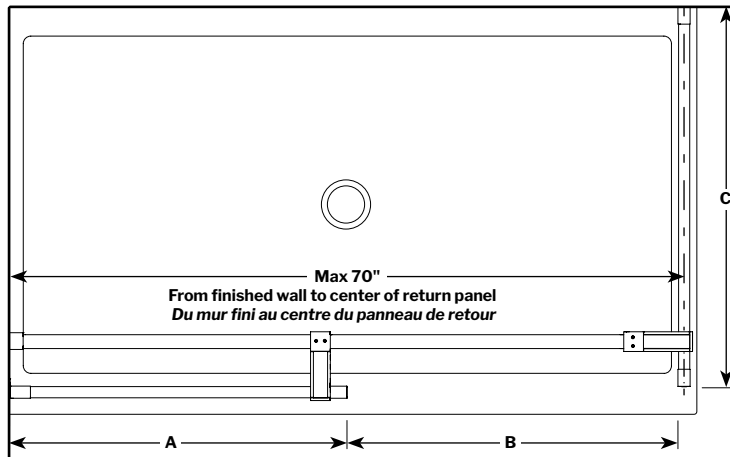

Technical information / Information technique

Project / Projet : Contact : Date : Tel / Tél :	Products and specifications are subject to change without notice. Please contact our sale office for any further enquiry. <i>Les produits et les caractéristiques peuvent être modifiés sans préavis. Pour toute demande de renseignements, veuillez communiquer avec notre service à la clientèle.</i>	GLASS OPTIONS / VERRE	FINISH OPTIONS / FINI
		5/16" (8mm) 43 : Clear with black silk screen / Clair avec sérigraphie de noir sur le verre	33 : Matte Black / Noir mat

Top View / Plan