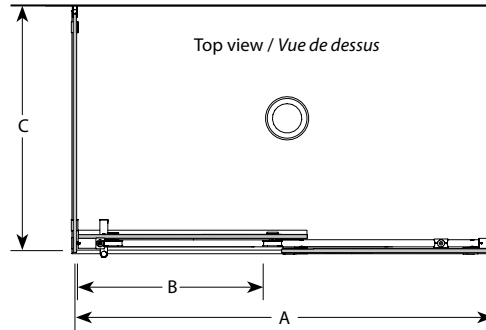

Technical information / Information technique

Project / Projet : Contact : Date : Tel / Tél :	Products and specifications are subject to change without notice. Please contact our sale office for any further enquiry. <i>Les produits et les caractéristiques peuvent être modifiés sans préavis. Pour toute demande de renseignements, veuillez communiquer avec notre service à la clientèle.</i>	Glass / Verre 40 : Clear / Clair (1/2", 12 mm)	Finish Options / Finis 11 : Polished Stainless / Inox poli 35 : Brushed Stainless / Inox brossé

Microtek
de Fleurco

Glass surface protection
See information sheet at the end of this section.
Protection du verre Microtek, voir à la fin de la section pour plus d'informations.