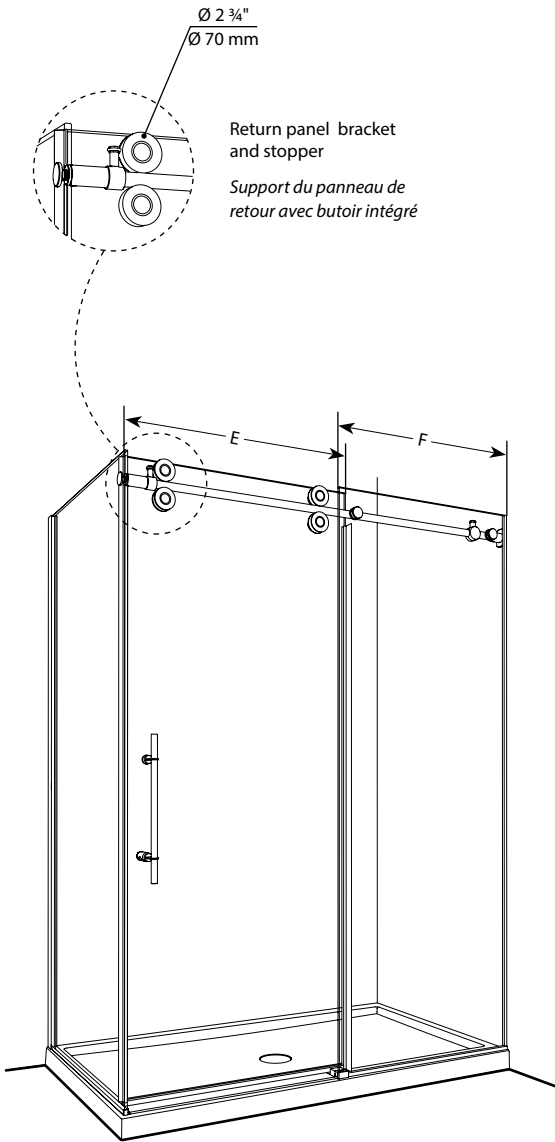

Technical information / Information technique

Project / Projet : Contact : Date : Tel / Tél :	Products and specifications are subject to change without notice. Please contact our sale office for any further enquiry. <i>Les produits et les caractéristiques peuvent être modifiés sans préavis. Pour toute demande de renseignements, veuillez communiquer avec notre service à la clientèle.</i>	Glass / Verre 40 : Clear / Clair (1/2", 12 mm)	Finish Options / Finis 11 : Polished Stainless / Inox poli 35 : Brushed Stainless / Inox brossé

Microtek
de Fleurco

Glass surface protection
See information sheet at the end of this section.
Protection du verre Microtek, voir à la fin de la section pour plus d'informations.