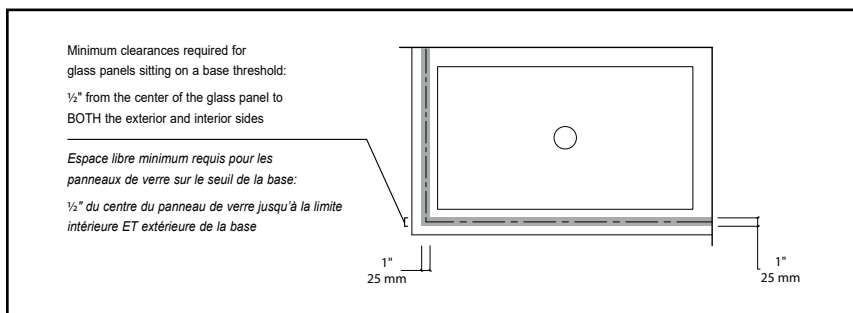

**KTPR Sided / KTPR 2 côtés** | Shower / Douche

Sliding Door and fixed panel with return panel (closes against the return panel)

Porte coulissante et panneau fixe avec panneau de retour (fermeture contre le panneau de retour)

Model shown / Modèle présenté : KTPR 2-Sided / KTPR 2 côtés (KTPR5742-11-40R-C)

**FEATURES / CARACTÉRISTIQUES :**

- ◆ Technologically superior door construction  
*Construction de porte technologiquement supérieure*
- ◆ Right or left installation  
*Installation à droite ou à gauche*
- ◆ Tempered glass  
*Verre trempé*
- ◆ Glass thickness : 1/2" (12 mm)  
*Épaisseur du verre : 1/2" (12 mm)*
- ◆ Choice of four handles  
*Choix de quatre poignées*
- ◆ Flush-pull handle available for certain sizes  
*Poignée encastrée disponible pour certains modèles*
- ◆ Solid stainless steel running rail  
*Rail solide en acier inoxydable*
- ◆ Sealed stainless steel bearings  
*Roulettes scellées en acier inoxydable*
- ◆ Microtek glass surface protection included  
*Protection du verre Microtek incluse*
- ◆ Custom sizes available up to a height of 96" (2438 mm)  
*Douches sur mesure disponibles jusqu'à 96" de hauteur (2438 mm)*
- ◆ Multiple configurations available  
*Configurations multiples disponibles*
- ◆ 10-year limited warranty  
*Garantie limitée de 10 ans*
- ◆ Easy to install (see Instruction Manual)  
*Facile à installer (Voir le manuel d'instruction)*

**Microtek**  
de Fleurco

Glass surface protection  
See information sheet at the end of this section.  
Protection du verre Microtek, voir à la fin de la section pour plus d'informations.

**!**

It is mandatory to secure the wall bracket for the rail bar into a wall stud for proper support.