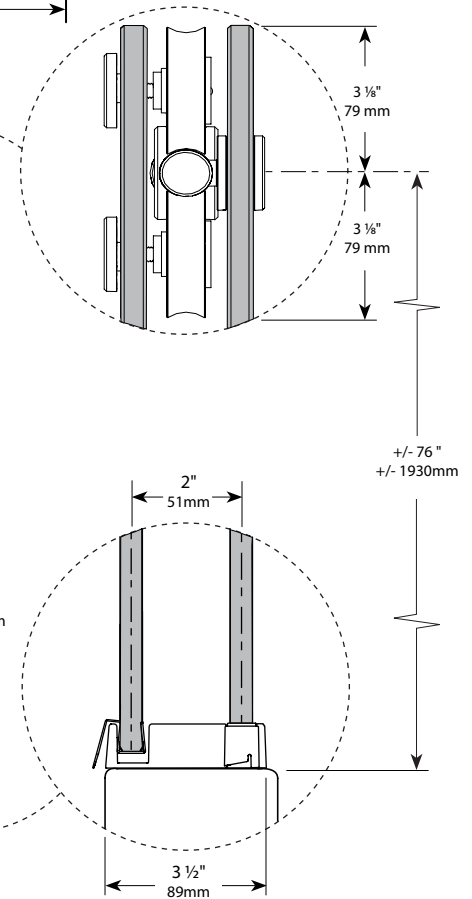

Technical information / Information technique

Project / Projet : Contact : Date : Tel / Tél :	Products and specifications are subject to change without notice. Please contact our sale office for any further enquiry. <i>Les produits et les caractéristiques peuvent être modifiés sans préavis. Pour toute demande de renseignements, veuillez communiquer avec notre service à la clientèle.</i>	Glass / Verre 40 : Clear / Clair (1/2", 12 mm)	Finish Options / Finis 11 : Polished Stainless / Inox poli 35 : Brushed Stainless / Inox brossé

Microtek
de Fleurco

Glass surface protection
See information sheet at the end of this section.
Protection du verre Microtek, voir à la fin de la section pour plus d'informations.