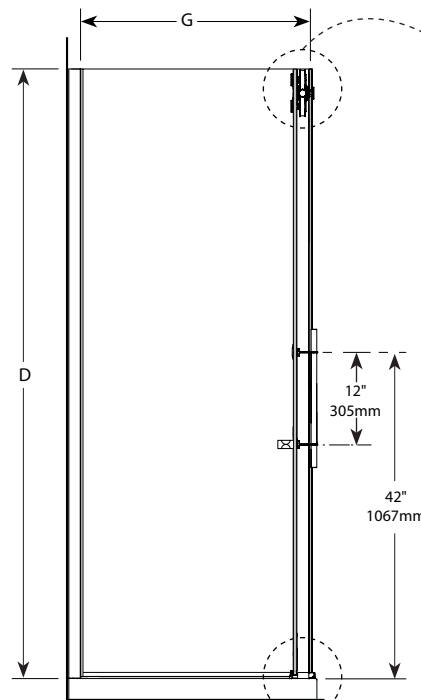

Technical information / Information technique

Project / Projet : Contact : Date : Tel / Tél :	Products and specifications are subject to change without notice. Please contact our sale office for any further enquiry. <i>Les produits et les caractéristiques peuvent être modifiés sans préavis. Pour toute demande de renseignements, veuillez communiquer avec notre service à la clientèle.</i>	Glass / Verre 40 : Clear / Clair (1/2", 12 mm)	Finish Options / Finis 11 : Polished Stainless / Inox poli 35 : Brushed Stainless / Inox brossé

Microtek
de Fleurco

Glass surface protection
See information sheet at the end of this section.
Protection du verre Microtek, voir à la fin de la section pour plus d'informations.