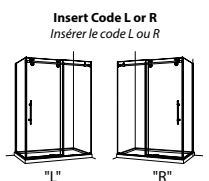

Return Panel Model / Modèle du Panneau de retour	Finished wall to center of fixed panel / Mur fini au centre du panneau fixe (C)	Glass Height / Hauteur du verre (D)	Return Panel / Panneau de retour (G)
32	29 7/8" to/à 30 1/2" 759mm to/à 775mm	79 1/4" 2013mm	28 7/8" x 79" 733mm x 2007mm
36	33 7/8" to/à 34 1/2" 860mm to/à 876mm	79 1/4" 2013mm	32 7/8" x 79" 835mm x 2007mm
42	39 1/2" to/à 40 1/8" 1003mm to/à 1019mm	79 1/4" 2013mm	38 1/2" x 79" 978mm x 2007mm
48	45 3/4" to/à 46 3/8" 1162mm to/à 1178mm	79 1/4" 2013mm	44 3/4" x 79" 1137mm x 2007mm

Options