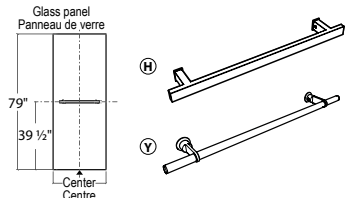

Options

** Available for certain models only.
** Disponible pour certains modèles seulement.