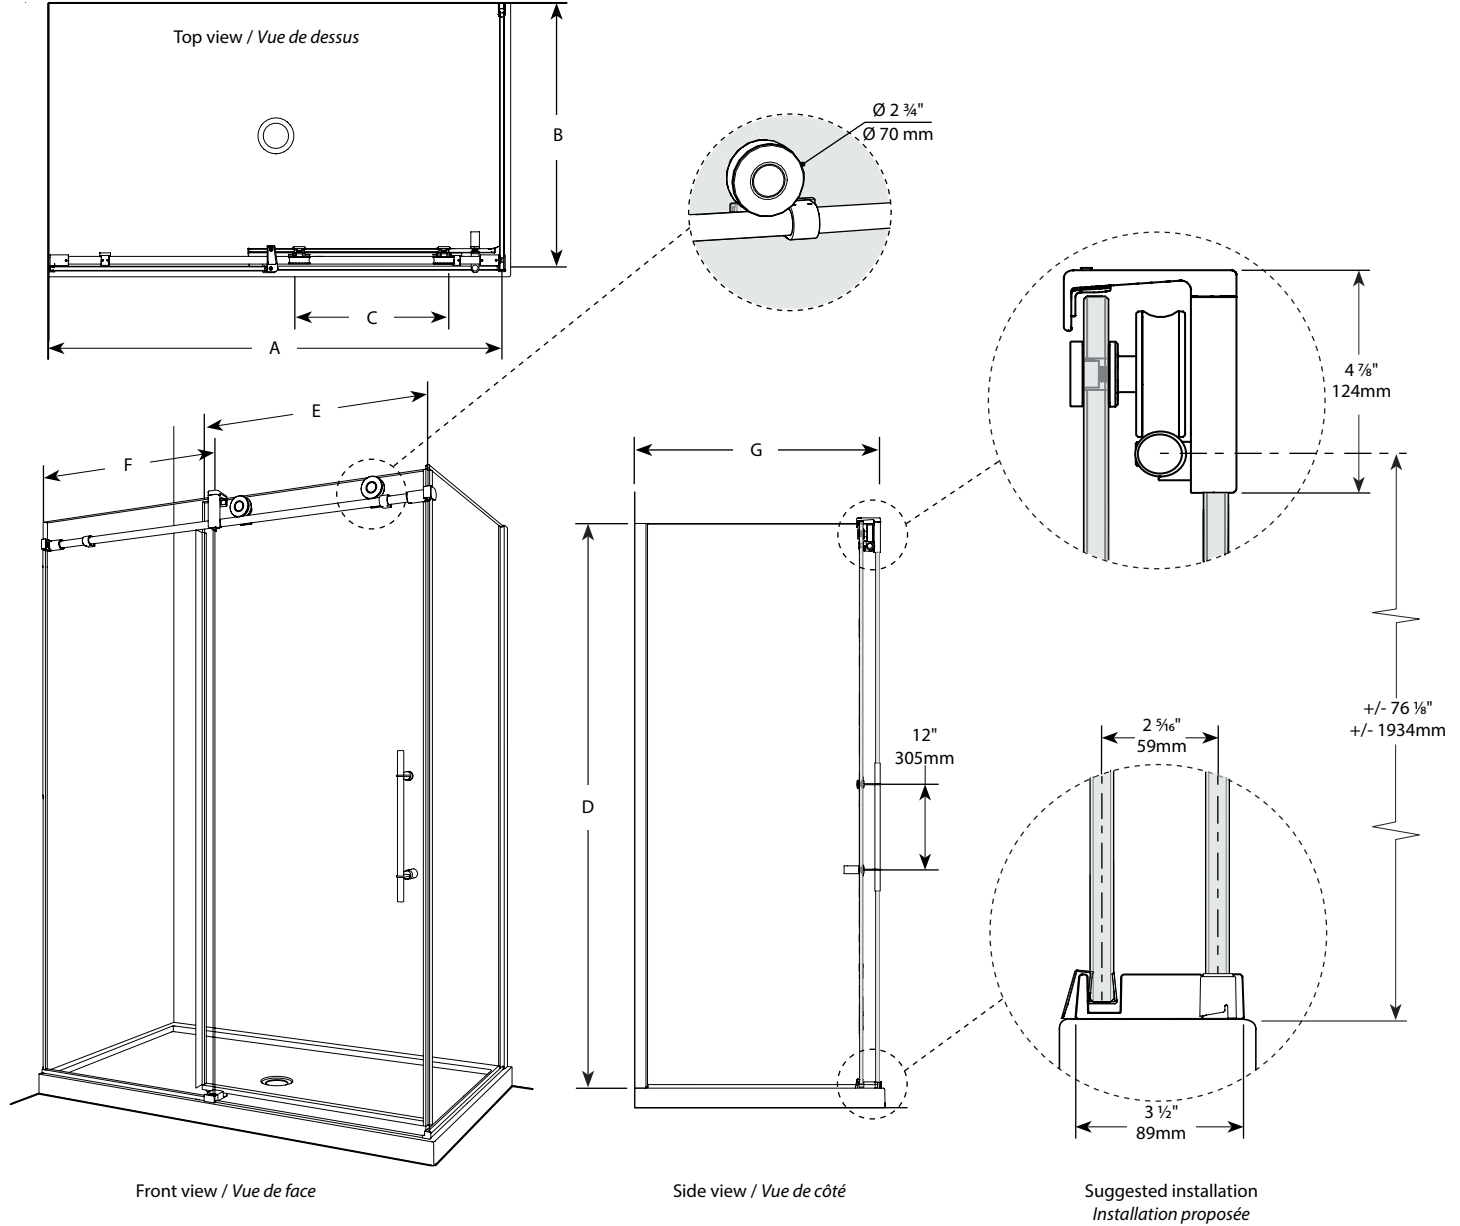

Sliding door and fixed panel with return panel/ *Portes coulissantes et panneau fixe avec panneau retour*

Model shown / *Modèle présenté* : Kinetik KNPR/ Kinetik KNPR (KN5736-11-40R-C)

FEATURES / CARACTÉRISTIQUES :

- ◆ Technologically superior door construction
Construction de porte technologiquement supérieure
- ◆ Right or left space-saving sliding door panel
Porte coulissante (à droite ou à gauche) avantageuse pour espaces restreints
- ◆ Tempered glass
Verre trempé
- ◆ Glass thickness : Clear 1/2" (12 mm)
Épaisseur du verre : Clair 1/2" (12 mm)
- ◆ Choice of four handles
Choix de quatre poignées
- ◆ Flush-pull handle available for certain sizes
Poignée encastrée disponible pour certains modèles
- ◆ Solid stainless steel running rail
Rail solide en acier inoxydable
- ◆ Patented anti jump
Système anti-saut breveté
- ◆ Sealed stainless steel bearings
Roulettes scellées en acier inoxydable
- ◆ Microtek glass surface protection included
Protection du verre Microtek incluse
- ◆ Custom sizes available up to a height of 96" (2438 mm)
Douches sur mesure disponibles jusqu'à 96" de hauteur (2438 mm)
- ◆ Multiple configurations available
Configurations multiples disponibles
- ◆ 10-year limited warranty
Garantie limitée de 10 ans
- ◆ Easy to install (see Instruction Manual)
Facile à installer (Voir le manuel d'instruction)

!

It is mandatory to secure the wall bracket for the rail bar into a wall stud for proper support.

Il est nécessaire de fixer le support mural pour la barre de roulement dans une ossature mural pour un soutien adéquat.