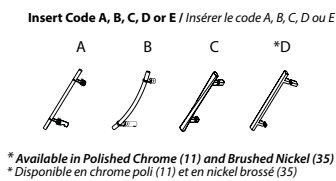

Options

** Available for certain models only.
** Disponible pour certains modèles seulement.