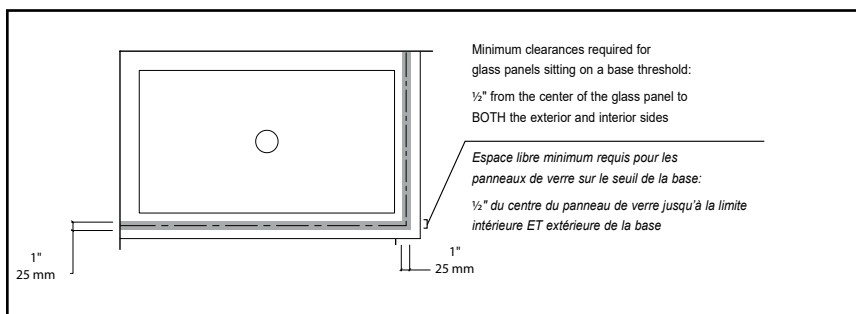

Technical information / Information technique

Project / Projet : Contact : Date : Tel / Tél :	Products and specifications are subject to change without notice. Please contact our sale office for any further enquiry. <i>Les produits et les caractéristiques peuvent être modifiés sans préavis. Pour toute demande de renseignements, veuillez communiquer avec notre service à la clientèle.</i>	Glass / Verre	Finish Options / Finis
		1/2" (12mm) 40 : Clear / Clair	11 : Polished Stainless / <i>Inox poli</i> 35 : Brushed Stainless / <i>Inox brossé</i>

!

It is mandatory to secure the wall bracket for the rail bar into a wall stud for proper support.

Il est nécessaire de fixer le support mural pour la barre de roulement dans une ossature mural pour un soutien adéquat.