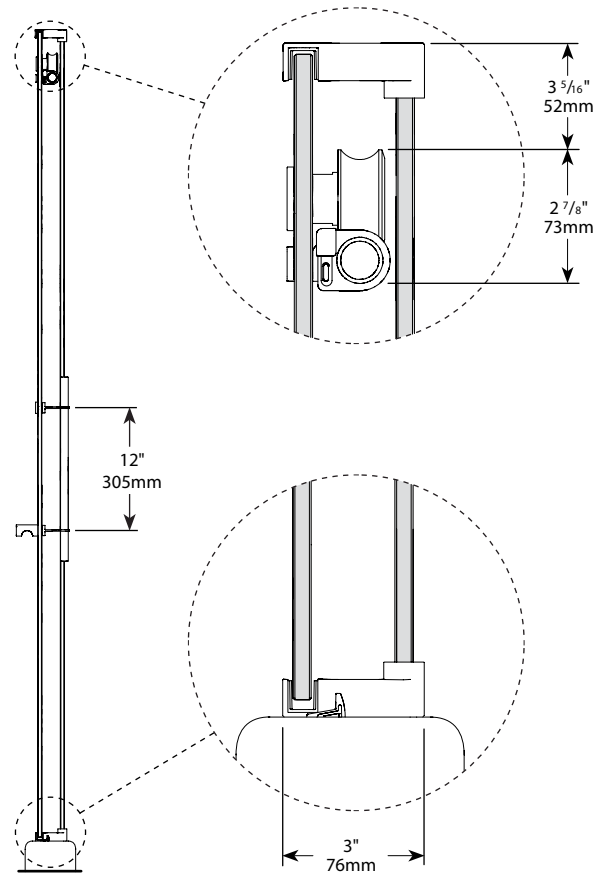

Top View / Plan

It is mandatory to have a wall stud on each side of the shower unit to securely fasten the rail to the walls.
Il est obligatoire d'avoir une ossature murale sur chaque côté de la douche pour fixer la barre de roulement.

Model Modèle	Wall Opening Ouverture (A)	Approx. Entry Opening Entrée (B)	Height Hauteur (C)	Door Panel Panneau de porte (D)	Fixed Panel Panneau fixe (E)	Base
K245	45" to/à 47" 1143mm to/à 1194mm	18" to/à 20" 457mm to/à 508mm	79" 2007mm	24 1/2" x 78 3/4" 622mm x 2000mm	23" x 79" 584mm x 2007mm	ADQ3248, ADQ3448, ADQ3648 ABE3648, ADF3648, AU_3648, ABT4836-3, ADT4836-3, AZM4836, ADT4842-3
K257	57" to/à 60" 1448mm to/à 1524mm	23" to/à 25" 584mm to/à 635mm	79" 2007mm	32" x 78 3/4" 812mm x 2000mm	29" x 79" 737mm x 2007mm	ADQ3060, ABE3260, ADQ3260, AU_3260, ABT6032-L3/R3, ADT6032-L3/R3 AZM6032, ADQ3460 ABE3660, ADF3660, ADQ3660, AU_3660 ABT6036-3, ADT6036-3, AZM6036, ADQ4260 ADQ4860
K269	69" to/à 71" 1753mm to/à 1803mm	29" to/à 31" 737mm to/à 787mm	79" 2007mm	37 1/2" x 78 3/4" 953mm x 2000mm	35" x 79" 889mm x 2007mm	ADQ3672