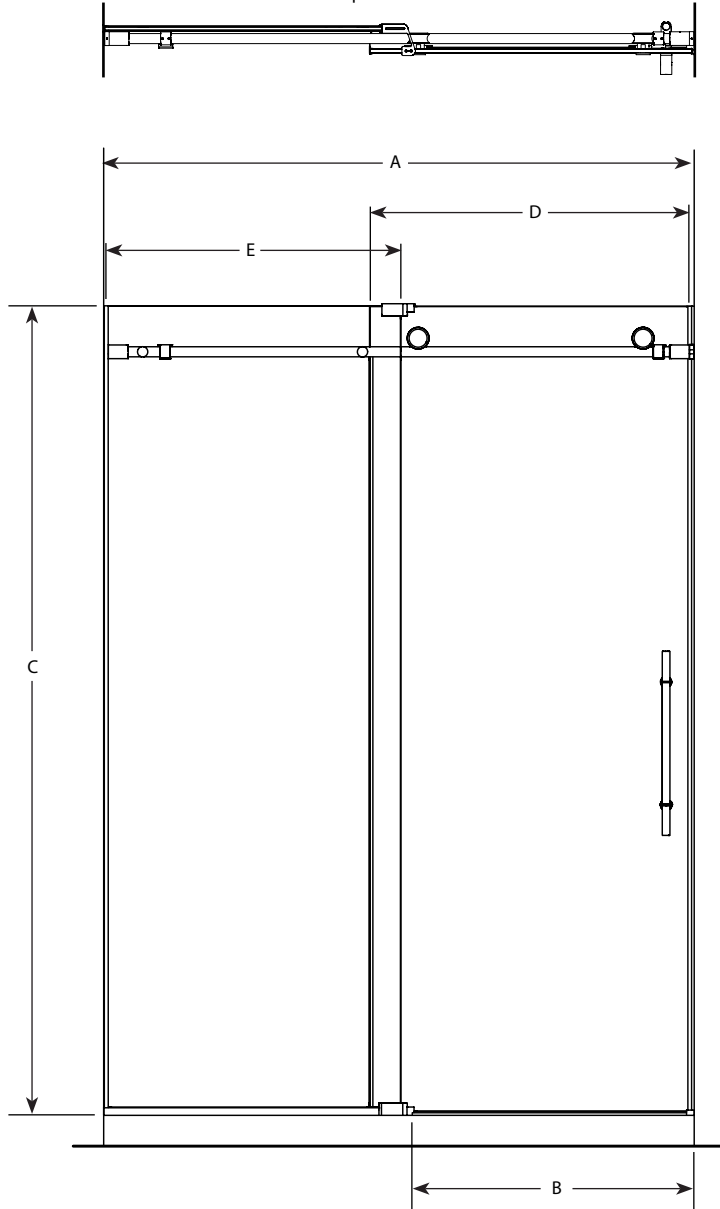

Door and fixed panel / Porte et panneau fixe

Model shown / Modèle présenté : K2 In-line / K2 En alcôve (K257-11-40)

FEATURES / CARACTÉRISTIQUES :

- ◆ Inspired by the original and best-selling Kinetik door series
Une inspiration de la fameuse série de portes Kinetik
- ◆ Technologically superior door construction
Construction de porte technologiquement supérieure
- ◆ Patented anti-jump system
Un système anti-saut breveté
- ◆ Right or left space-saving sliding door panel
Ouverture coulissante à droite ou à gauche pour les restreints espaces
- ◆ Tempered glass
Verre trempé
- ◆ Glass thickness : 3/8" (10mm)
Épaisseur du verre : 3/8" (10mm)
- ◆ Multiple configurations available
Configurations multiples disponibles
- ◆ Microtek glass surface protection included
Protection de verre Microtek incluse
- ◆ Custom sizes available up to 72" width and up to 79" height
Douches sur mesure disponibles jusqu'à 72" de largeur et jusqu'à 79" de hauteur
- ◆ 10-year limited warranty
Garantie limitée de 10 ans
- ◆ Easy to install (see Instruction Manual)
Facile à installer (Voir le manuel d'instruction)

Top View / Plan

It is mandatory to have a wall stud on each side of the shower unit to securely fasten the rail to the walls.
Il est obligatoire d'avoir une ossature murale sur chaque côté de la douche pour fixer la barre de roulement.