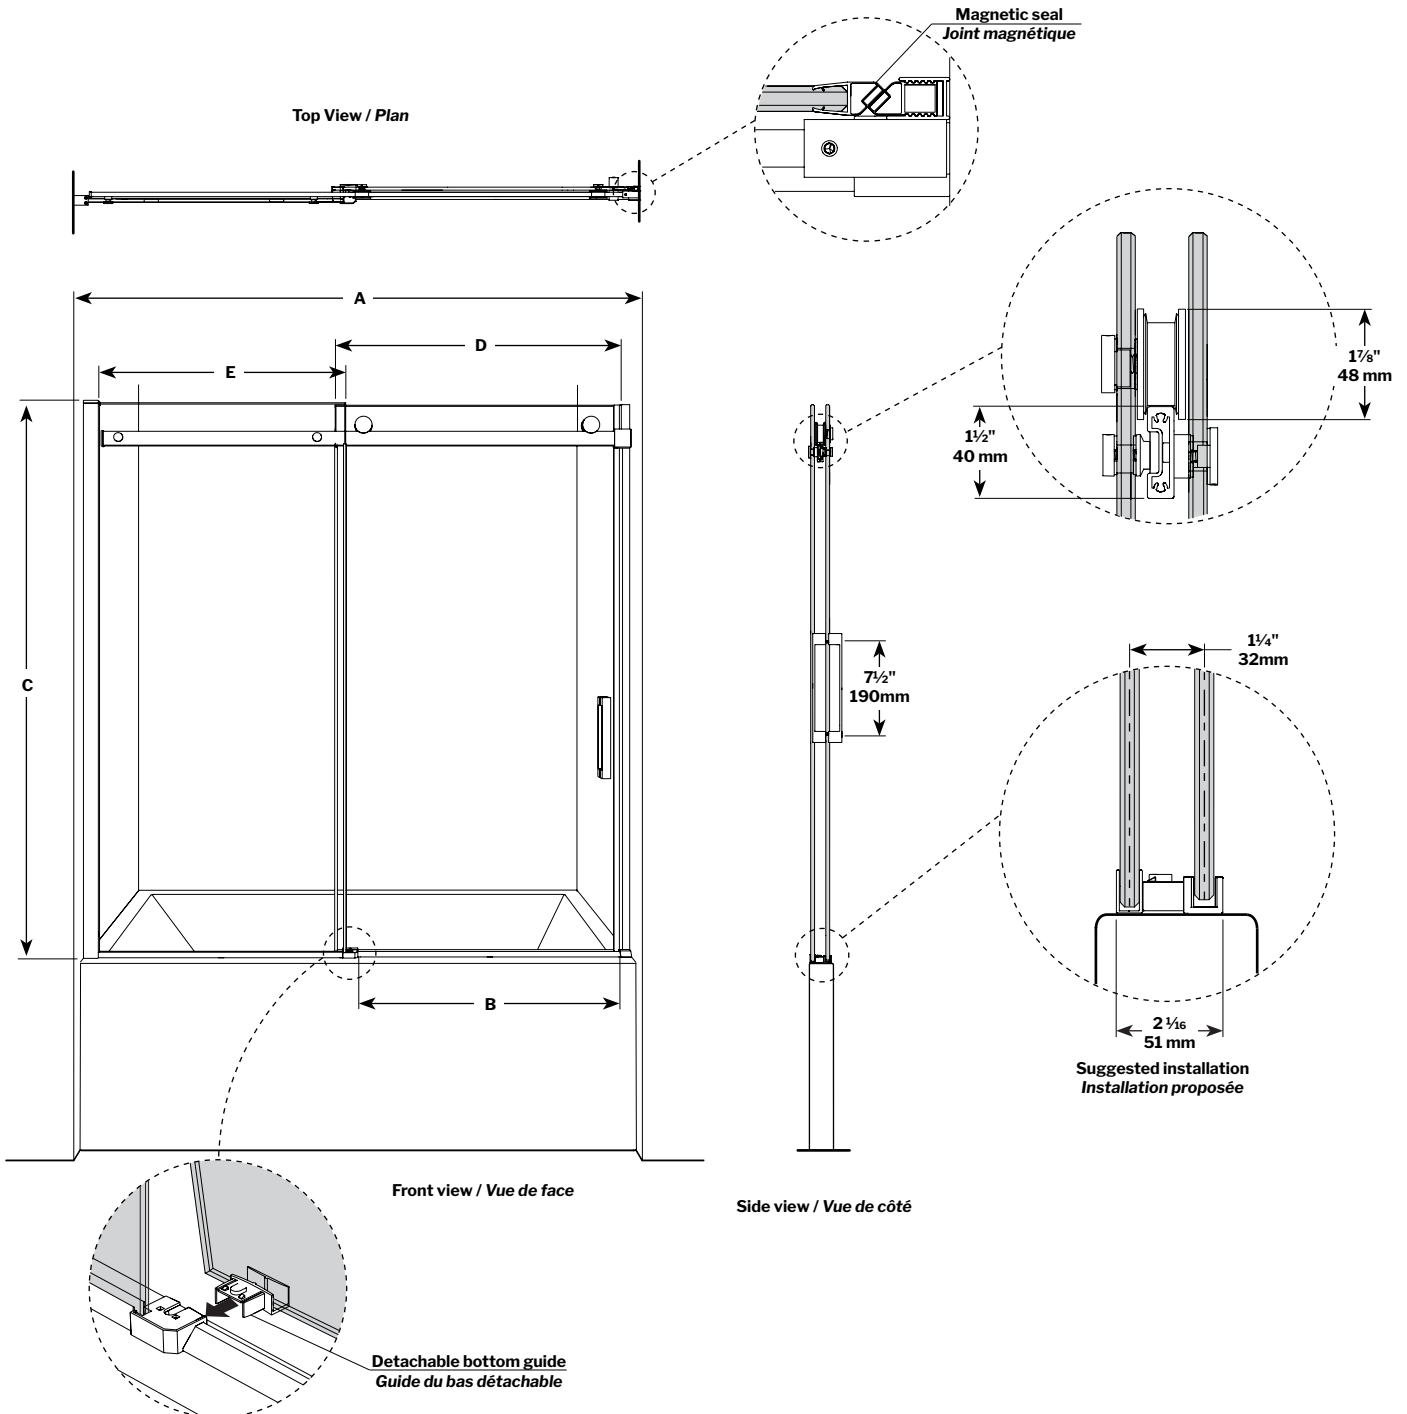

Technical information / Information technique

Project / Projet : Contact : Date : Tel / Tél :	Products and specifications are subject to change without notice. Please contact our sale office for any further enquiry. <i>Les produits et les caractéristiques peuvent être modifiés sans préavis. Pour toute demande de renseignements, veuillez communiquer avec notre service à la clientèle.</i>	GLASS / VERRE	FINISH OPTIONS / FINIS
		5/16" (8 mm) 40 : Clear / Clair	11 : Chrome / Chrome 25 : Brushed Nickel / Nickel brossé 33 : Matte Black / Noir mat

garantie limitée de 10 ans
10 year limited warranty

FLEURCO™SEKUR®
PROTECTION DE SÉCURITÉ (S.R.É.)
SAFETY PROTECTION (S.R.T.)
5 year limited warranty / Garantie limitée de 5 ans

Microtek®
FLEURCO
Glass surface protection
Protection de verre