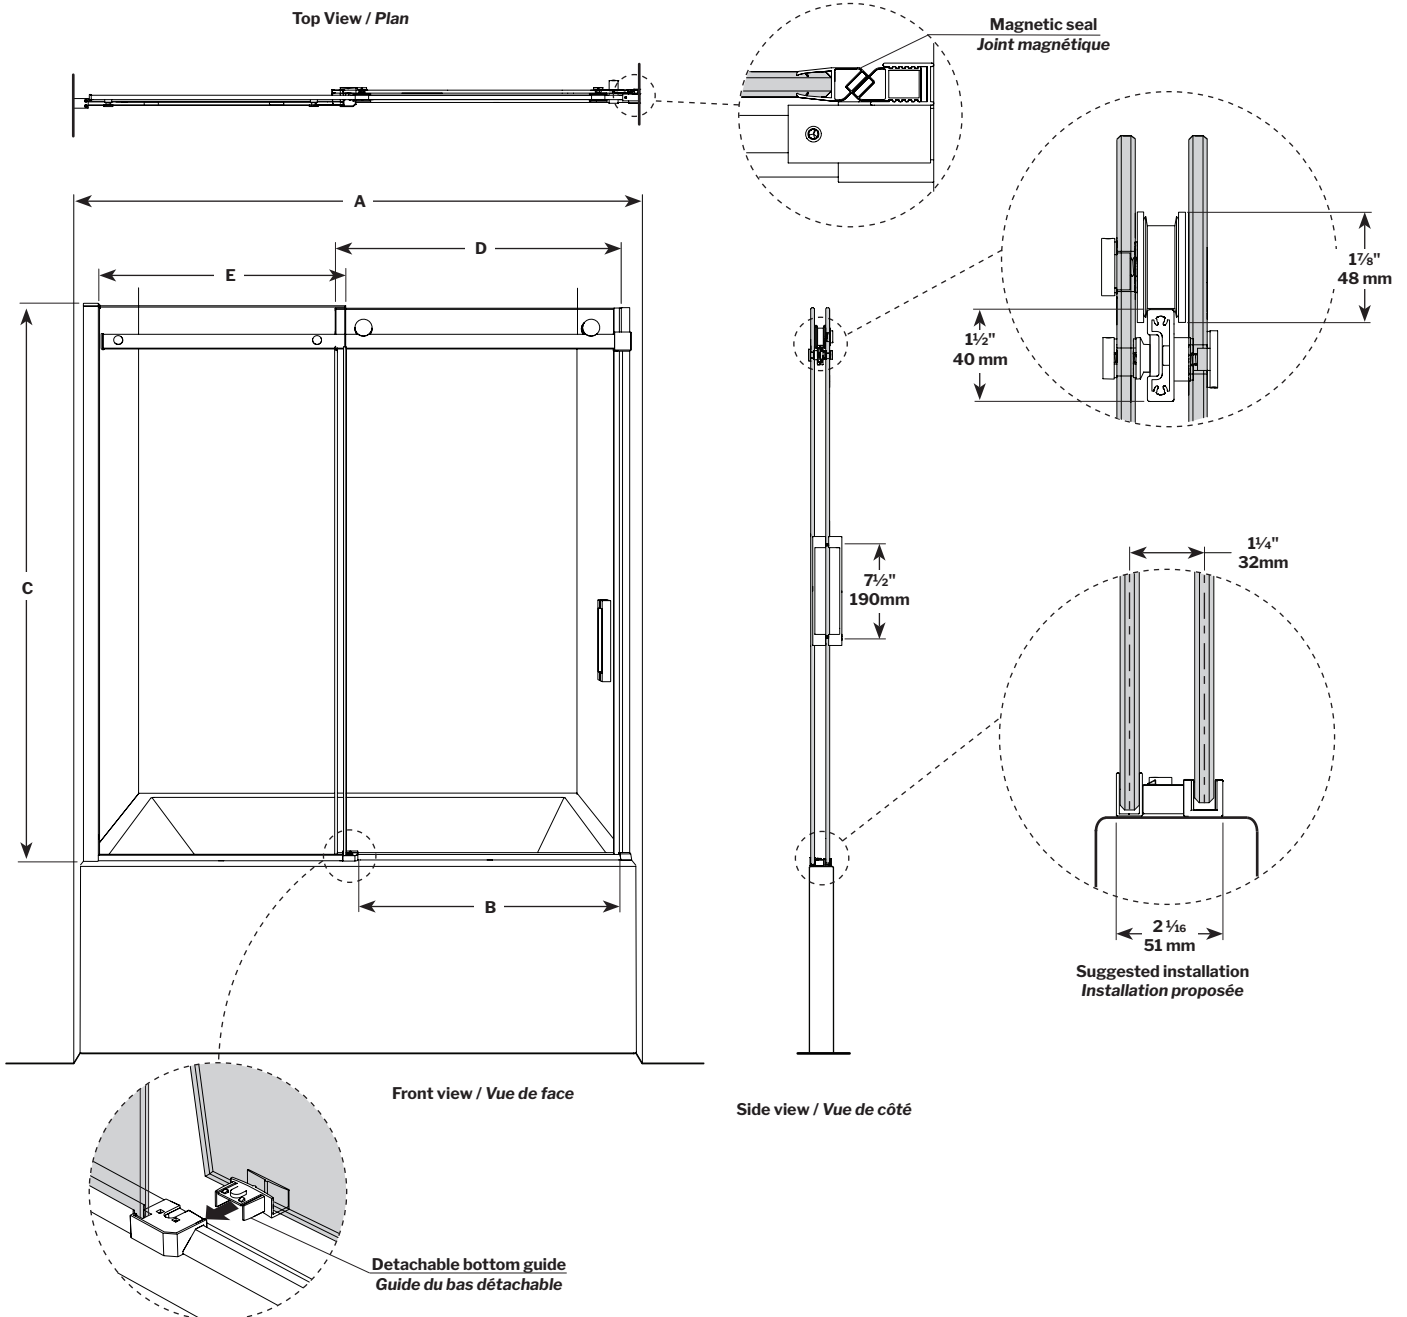

Technical information / Information technique

Project / Projet : Contact : Date : Tel / Tél :	Products and specifications are subject to change without notice. Please contact our sale office for any further enquiry. <i>Les produits et les caractéristiques peuvent être modifiés sans préavis. Pour toute demande de renseignements, veuillez communiquer avec notre service à la clientèle.</i>	GLASS / VERRE	FINISH OPTIONS / FINIS
		5/16" (8 mm) 40 : Clear / Clair 80* : Mist / Brumé	11: Chrome / Chrome 12: Brushed Gold / Or brossé 18: Matte White / Blanc mat 25: Brushed Nickel / Nickel brossé 33: Matte Black / Noir mat

*: Available only for 60" model.
Disponible pour les modèle de 60" uniquement.

garantie limitée de 10 ans
year limited warranty

FLEURCO™SEKUR™
PROTECTION DE SÉCURITÉ (S.R.É.)
SAFETY PROTECTION (S.R.T.)

5 year limited warranty / Garantie limitée de 5 ans

Microtek®
FLEURCO

Glass surface protection
Protection de verre