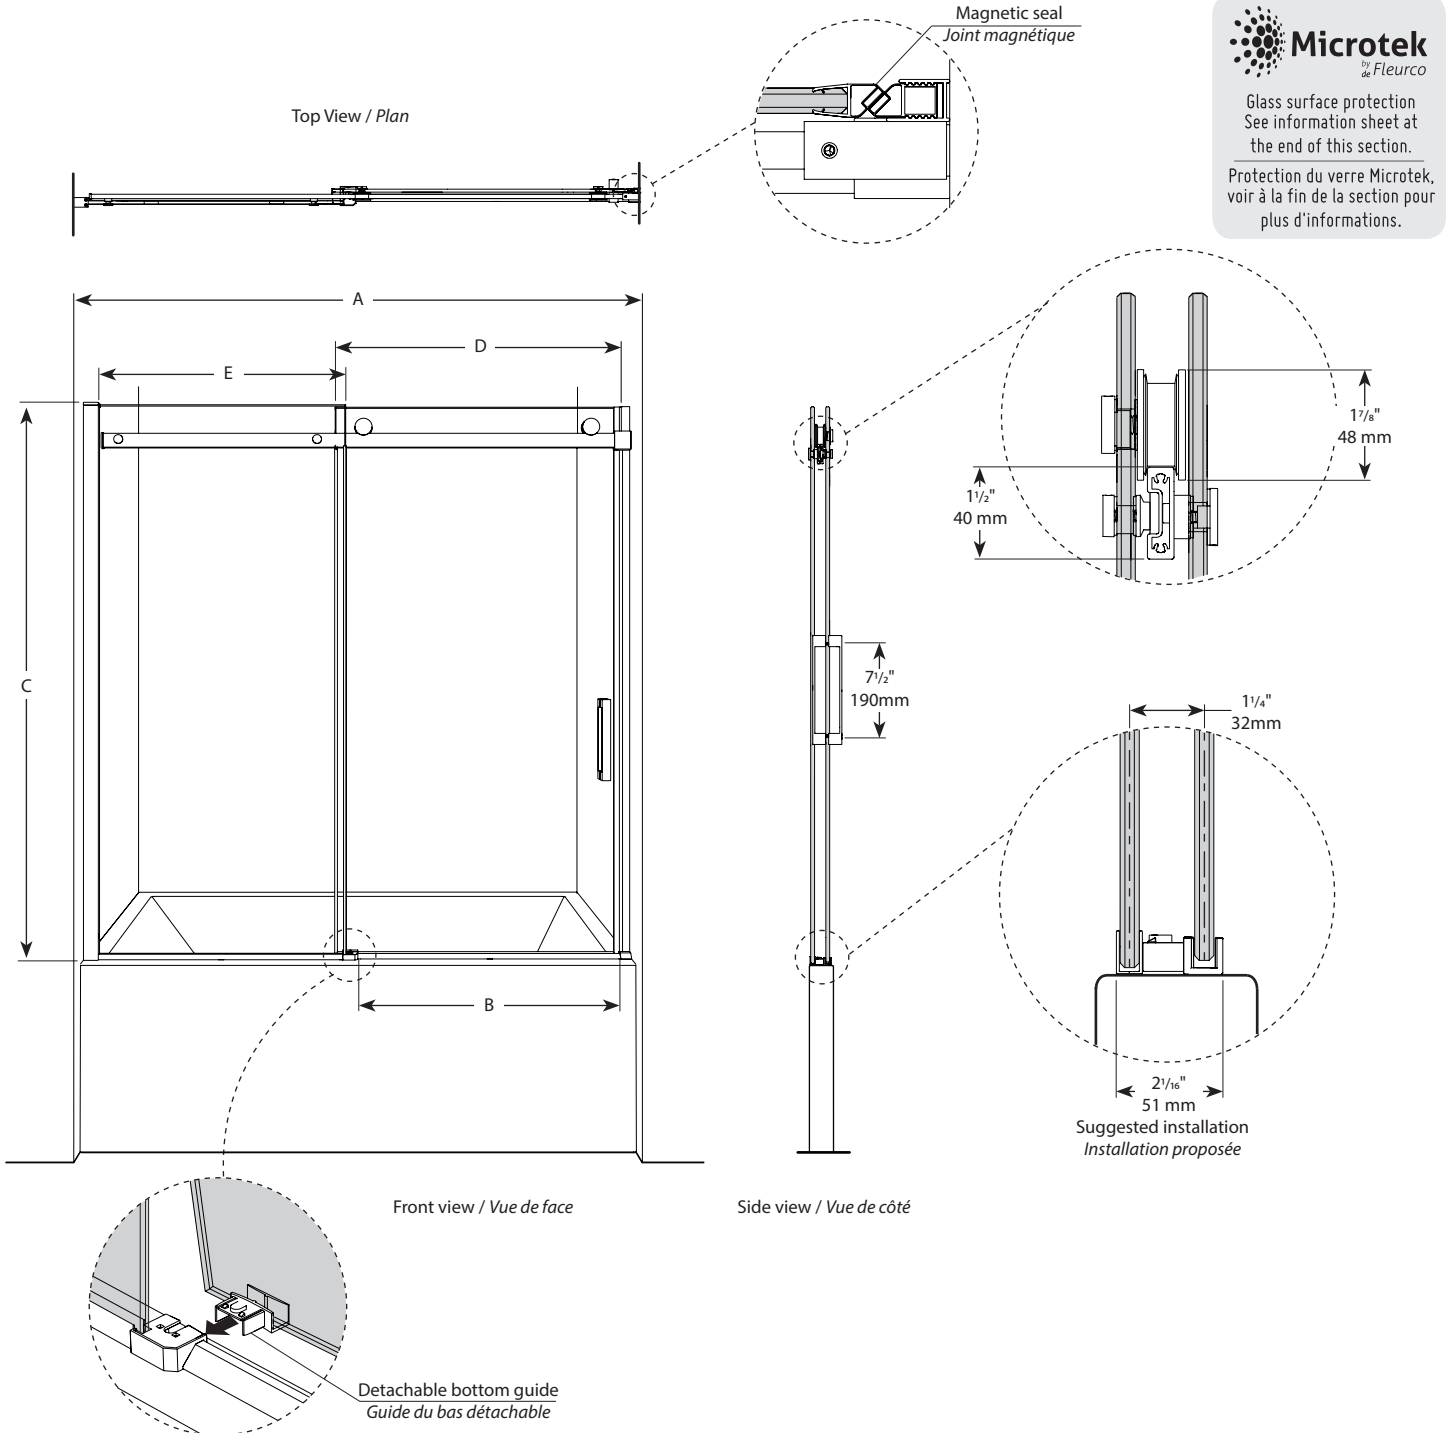

Tub Enclosure / Baignoire

Sliding door and fixed panel / *Porte coulissante et panneau fixe*

Model shown / *Modèle présenté* : NHT060-11-40

FEATURES / CARACTÉRISTIQUES :

- ◆ European style frameless doors
Portes sans cadre de style européen.
- ◆ Right or left space-saving sliding door panel
Ouverture coulissante à droite ou à gauche pour les petits espaces
- ◆ Tempered glass
Verre trempé
- ◆ Detachable bottom guide to facilitate maintenance
Guide du bas détachable pour entretien facile
- ◆ Door magnets ensure a water-tight seal.
Des aimants de fermeture assurent l'étanchéité
- ◆ Glass thickness : 5/16" (8mm) fixed panel, 5/16" (8mm) door panel
Épaisseur du verre : 5/16" (8mm) panneau fixe, 5/16" (8mm) panneau de porte
- ◆ Multiple configurations available
Configurations multiples disponibles
- ◆ 10-year limited warranty
Garantie limitée de 10 ans
- ◆ Microtek glass surface protection included
Protection du verre Microtek incluse
- ◆ Easy to install (see Instruction Manual)
Facile à installer (Voir le manuel d'instruction)

 **Find a store near you**
Trouvez votre magasin le plus proche

Technical information / Information technique

Project / Projet : Contact : Date : Tel / Tél :	Products and specifications are subject to change without notice. Please contact our sale office for any further enquiry. <i>Les produits et les caractéristiques peuvent être modifiés sans préavis. Pour toute demande de renseignements, veuillez communiquer avec notre service à la clientèle.</i>	Glass Options / Verre (5/16", 8mm) 40 : Clear / Clair	Finish Options / Fini 11 : Chrome / Chrome 25 : Brushed Nickel / Nickel brossé 33 : Matte Black / Noir mat

Model / Modèle	Wall Opening / Ouverture (A)	Approx. Entry Opening / Entrée (B)	Height / Hauteur (C)	Door Panel / Panneau de porte (D)	Fixed Panel / Panneau fixe (E)	Base
NHT60	56" to/à 60" 1422mm to/à 1524mm	21" to/à 25" 533mm to/à 635mm	66" 1676mm	31 1/4" x 65 9/16" 794mm x 1665mm	28" x 65 3/4" 711mm x 1670mm	N/A