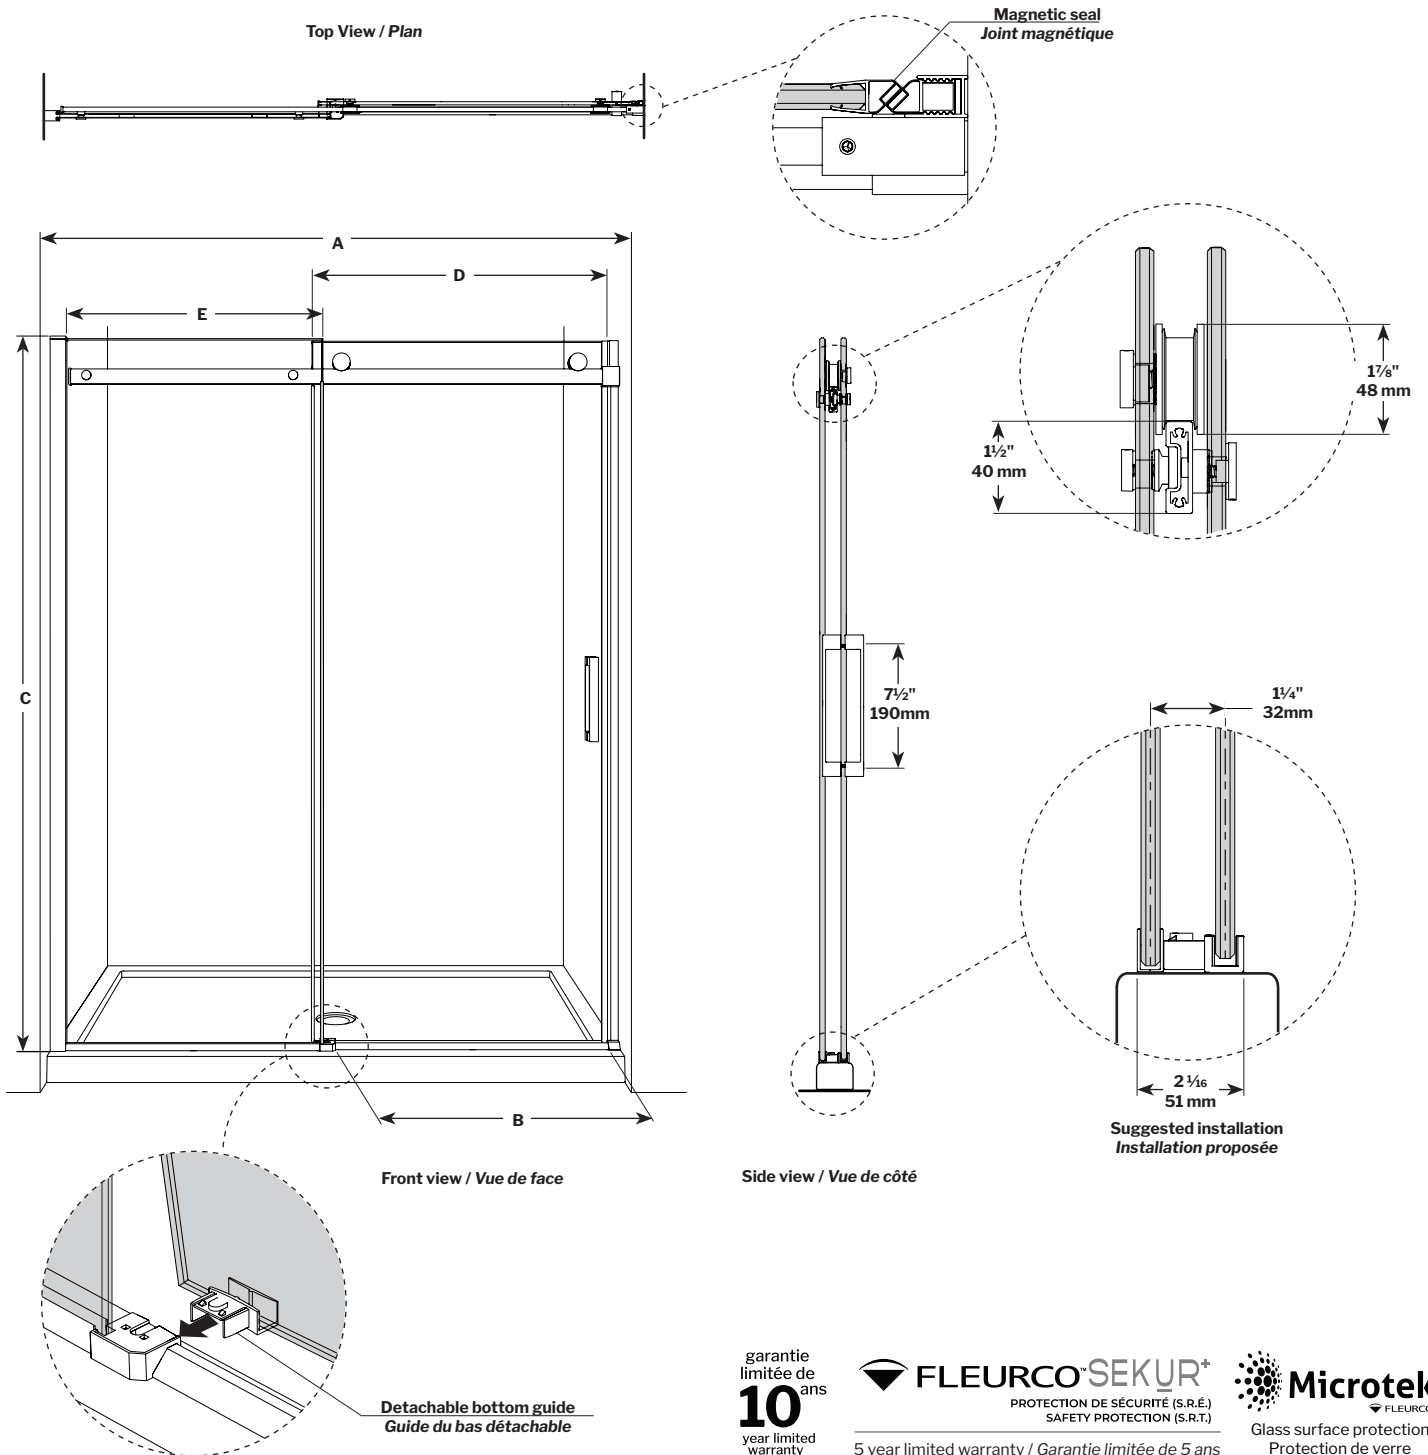

Technical information / Information technique

Project / Projet : Contact : Date : Tel / Tél :	Products and specifications are subject to change without notice. Please contact our sale office for any further enquiry. <i>Les produits et les caractéristiques peuvent être modifiés sans préavis. Pour toute demande de renseignements, veuillez communiquer avec notre service à la clientèle.</i>	GLASS / VERRE	FINISH OPTIONS / FINIS
		5/16" (8 mm) 40 : Clear / Clair 80* : Mist / Brumé	11 : Chrome / Chrome 12 : Brushed Gold / Or brossé 18 : Matte White / Blanc mat 25 : Brushed Nickel / Nickel brossé 33 : Matte Black / Noir mat

* : Available only for 79" tall models
Disponible pour les modèles avec 79" d hauteur uniquement.

garantie limitée de 10 ans
year limited warranty

FLEURCO™SEKUR™
PROTECTION DE SÉCURITÉ (S.R.É.)
SAFETY PROTECTION (S.R.T.)

5 year limited warranty / Garantie limitée de 5 ans

Microtek®
FLEURCO
Glass surface protection
Protection de verre