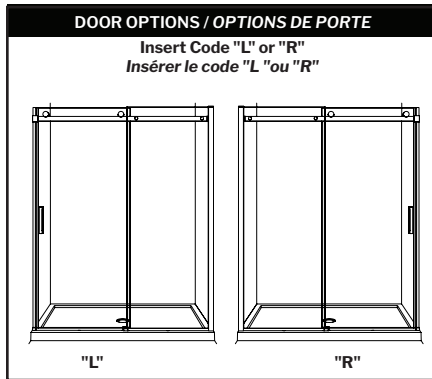

Technical information / Information technique

Project / Projet : Contact : Date : Tel / Tél :	Products and specifications are subject to change without notice. Please contact our sale office for any further enquiry. <i>Les produits et les caractéristiques peuvent être modifiés sans préavis. Pour toute demande de renseignements, veuillez communiquer avec notre service à la clientèle.</i>	GLASS / VERRE	FINISH OPTIONS / FINIS
		5/16" (8 mm) 40 : Clear / Clair 80* : Mist / Brumé	11 : Chrome / Chrome 12 : Brushed Gold / Or brossé 18 : Matte White / Blanc mat 25 : Brushed Nickel / Nickel brossé 33 : Matte Black / Noir mat

* : Available only for 79" tall models
Disponible pour les modèles avec 79" d'hauteur uniquement.

MODEL MODÈLE	FINISHED WALL TO CENTER OF WALL JAMB OUVERTURE DU MUR FINI AU CENTRE DU JAMBAGE (A)	APPROX. ENTRY OPENING ENTRÉE (B)	HEIGHT HAUTEUR (C)	DOOR PANEL Panneau de PORTE (D)	FIXED PANEL Panneau fixe (E)	FINISH OPTIONS FINI	BASE
NHS148_-40L-75 NHS148_-40R-75	46" to/à 48" 1168mm to/à 1219mm	18" to/à 20" 457mm to/à 508mm	75" 1905mm	24 1/4" x 74 9/16" 616mm x 1894mm	23" x 74 3/4" 584mm x 1899mm	11 : Chrome / Chrome 25 : Brushed Nickel / Nickel brossé	ADQ3248, ADQ3448, ADQ3648, ABE3648, ADF3648, AU_3648, ABT4836-3, ADT4836-3, AZM4836, ADT4842
NHS148_-40L-79 NHS148_-40R-79			79" 2006mm	24 1/4" x 78 9/16" 616mm x 1995mm	23" x 78 3/4" 584mm x 2000mm	11 : Chrome / Chrome 12 : Brushed Gold / Or brossé 18 : Matte White / Blanc mat 25 : Brushed Nickel / Nickel brossé 33 : Matte Black / Noir mat	
NHS148_-80L-79 NHS148_-80R-79			86" 2159mm	24 1/4" x 85 9/16" 616mm x 2173mm	23" x 85 3/4" 584mm x 2178mm	11 : Chrome / Chrome 33 : Matte Black / Noir mat	
NHS148_-40L-86 NHS148_-40R-86			75" 1905mm	28 1/4" x 74 9/16" 667mm x 1894mm	25" x 74 3/4" 711mm x 1899mm	11 : Chrome / Chrome 25 : Brushed Nickel / Nickel brossé	
NHS154_-40L-75 NHS154_-40R-75	52" to/à 54" 1320mm to/à 1371mm	20" to/à 22" 508mm to/à 559mm	75" 1905mm	28 1/4" x 74 9/16" 667mm x 1894mm	25" x 74 3/4" 711mm x 1899mm	11 : Chrome / Chrome 25 : Brushed Nickel / Nickel brossé	ADT5436-3
NHS154_-40L-79 NHS154_-40R-79			79" 2006mm	28 1/4" x 78 9/16" 667mm x 1995mm	25" x 78 3/4" 711mm x 2000mm	11 : Chrome / Chrome 25 : Brushed Nickel / Nickel brossé 33 : Matte Black / Noir mat	
NHS154_-80L-79 NHS154_-80R-79			75" 1905mm	31 1/4" x 74 9/16" 794mm x 1894mm	28" x 74 3/4" 711mm x 1899mm	11 : Chrome / Chrome 25 : Brushed Nickel / Nickel brossé	
NHS154_-40L-79 NHS154_-40R-79			79" 2006mm	31 1/4" x 78 9/16" 794mm x 1995mm	28" x 78 3/4" 711mm x 2000mm	11 : Chrome / Chrome 12 : Brushed Gold / Or brossé 18 : Matte White / Blanc mat 25 : Brushed Nickel / Nickel brossé 33 : Matte Black / Noir mat	
NHS160_-40L-75 NHS160_-40R-75	56" to/à 60" 1422mm to/à 1524mm	21" to/à 25" 533mm to/à 635mm	75" 1905mm	31 1/4" x 74 9/16" 794mm x 1894mm	28" x 74 3/4" 711mm x 1899mm	11 : Chrome / Chrome 25 : Brushed Nickel / Nickel brossé	ADQ3060, ABE3260, ADQ3260, AU_3260, ABT6032-L3/ R3, ADT6032-L3/ R3, AZM6032, ADQ3460, ABE3660, ADF3660, ADQ3660, AU_3660, ABT6036-3, ADT6036-3, AZM6036, ADQ4260, ADQ4860
NHS160_-40L-79 NHS160_-40R-79			79" 2006mm	31 1/4" x 78 9/16" 794mm x 1995mm	28" x 78 3/4" 711mm x 2000mm	11 : Chrome / Chrome 12 : Brushed Gold / Or brossé 18 : Matte White / Blanc mat 25 : Brushed Nickel / Nickel brossé 33 : Matte Black / Noir mat	
NHS160_-80L-79 NHS160_-80R-79			86" 2159mm	31 1/4" x 85 9/16" 794mm x 2173mm	28" x 85 3/4" 711mm x 2178mm	11 : Chrome / Chrome 33 : Matte Black / Noir mat	
NHS160_-40L-86 NHS160_-40R-86			75" 1905mm	31 1/4" x 74 9/16" 794mm x 1894mm	28" x 74 3/4" 711mm x 1899mm	11 : Chrome / Chrome 25 : Brushed Nickel / Nickel brossé	

garantie
limitée de
10
ans
year limited
warranty