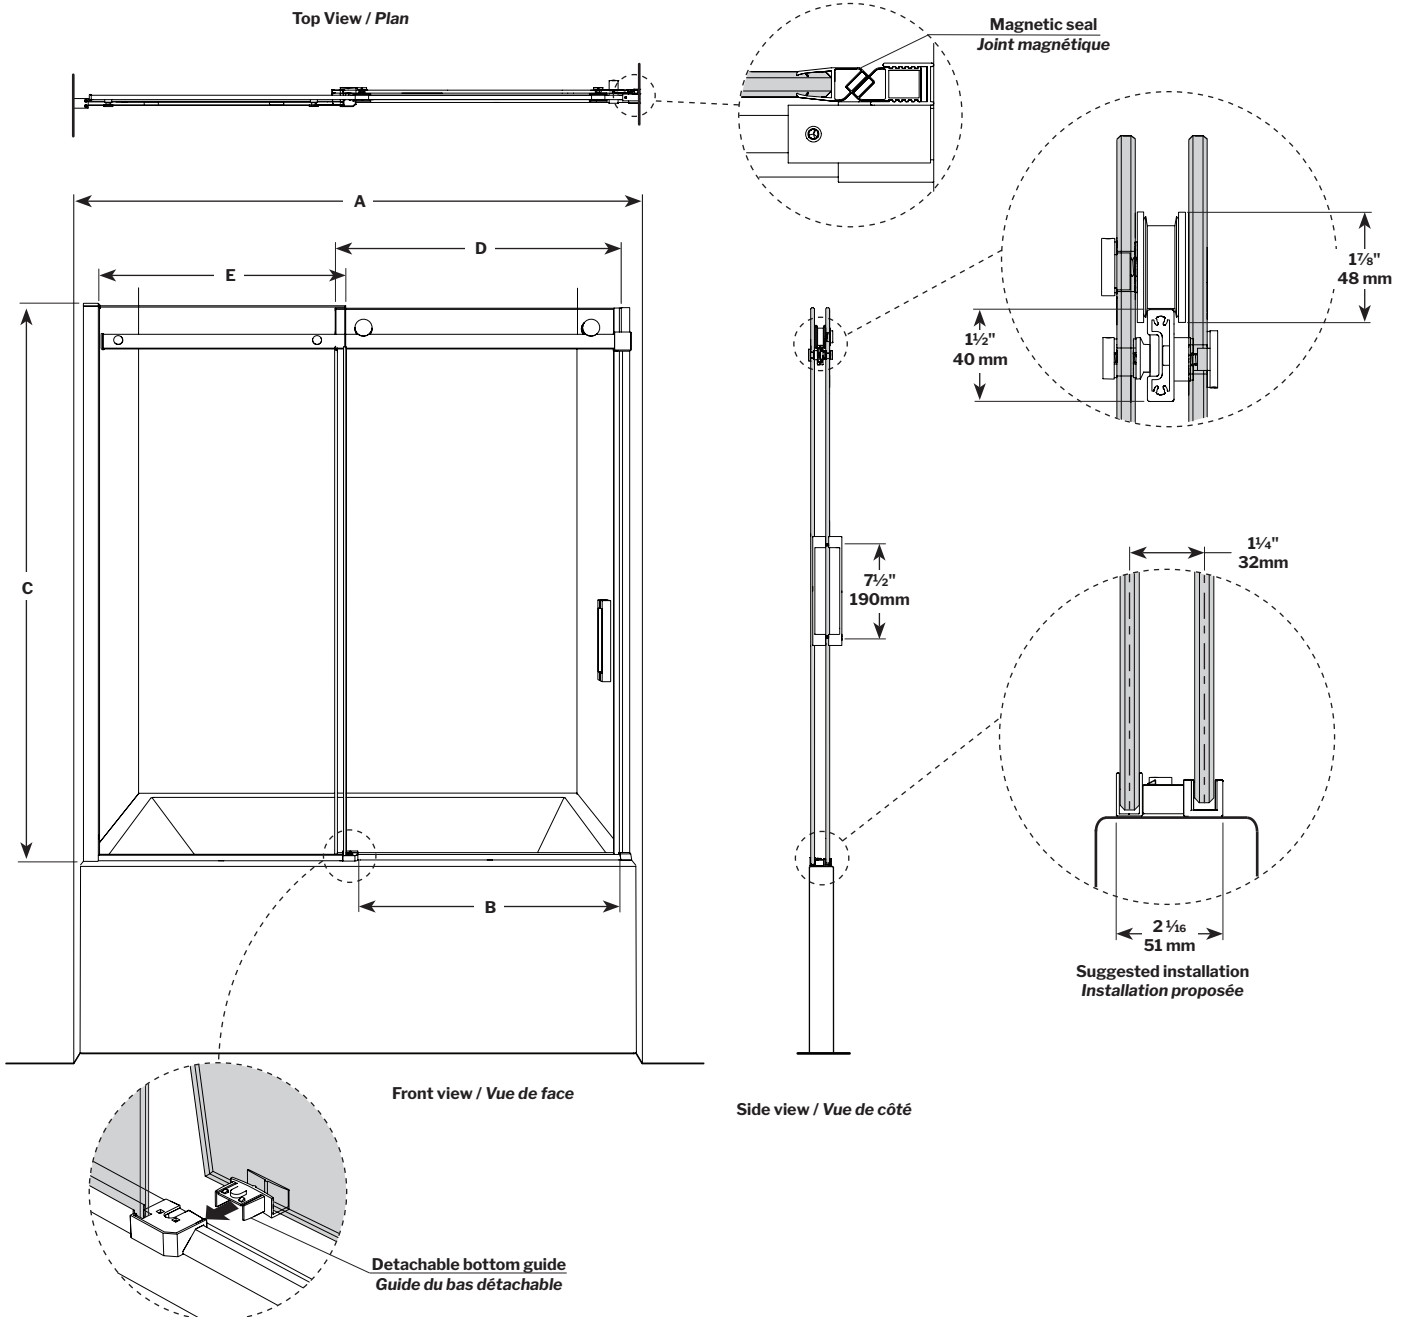

Technical information / Information technique

Project / Projet : Contact : Date : Tel / Tél :	Products and specifications are subject to change without notice. Please contact our sale office for any further enquiry. <i>Les produits et les caractéristiques peuvent être modifiés sans préavis. Pour toute demande de renseignements, veuillez communiquer avec notre service à la clientèle.</i>	GLASS / VERRE	FINISH OPTIONS / FINIS
		5/16" (8 mm) 80* : Mist / Brumé 30* : Smoked Grey / Gris fumé	11: Chrome / Chrome 12: Brushed Gold / Or brossé 15: Gun Metal / Canon de fusil 18: Matte White / Blanc mat 25: Brushed Nickel / Nickel brossé 33: Matte Black / Noir mat

30* : Available only with gun metal finish
Disponible uniquement en finition canon de fusil

FLEURCO-SEKUR+
PROTECTION DE SÉCURITÉ (S.R.É.)
SAFETY PROTECTION (S.R.T.)

5 year limited warranty / Garantie limitée de 5 ans

garantie limitée de **10** ans
year limited warranty

Microtek®
FLEURCO
Glass surface protection
Protection de verre