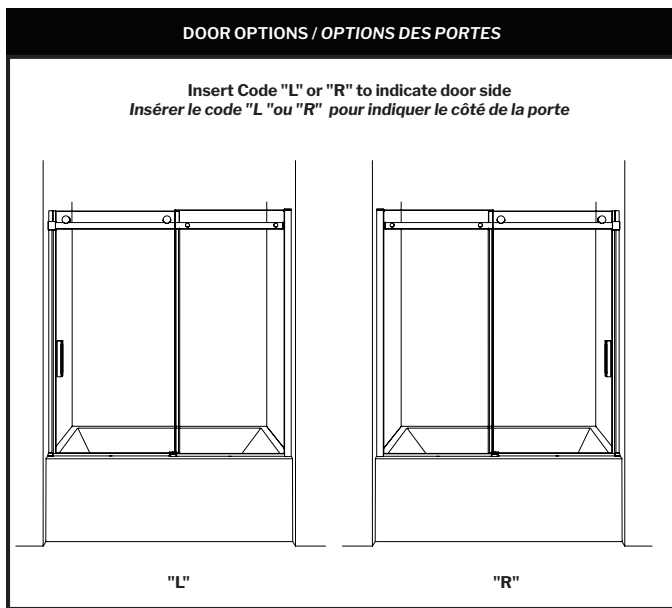

Technical information / Information technique

Project / Projet : Contact : Date : Tel / Tél :	Products and specifications are subject to change without notice. Please contact our sale office for any further enquiry. <i>Les produits et les caractéristiques peuvent être modifiés sans préavis. Pour toute demande de renseignements, veuillez communiquer avec notre service à la clientèle.</i>	GLASS / VERRE	FINISH OPTIONS / FINIS
		5/16" (8 mm) 80* : Mist / Brumé 30* : Smoked Grey / Gris fumé	11 : Chrome / Chrome 12: Brushed Gold / Or brossé 15: Gun Metal / Canon de fusil 18: Matte White / Blanc mat 25 : Brushed Nickel / Nickel brossé 33 : Matte Black / Noir mat

30* : Available only with gun metal finish
Disponible uniquement en finition canon de fusil

MODEL MODÈLE	WALL OPENING OUVERTURE (A)	APPROX. ENTRY OPENING ENTRÉE (B)	HEIGHT HAUTEUR (C)	DOOR PANEL PANNEAU DE PORTE (D)	FIXED PANEL PANNEAU FIXE (E)	BASE
NHST60-_-**L NHST60-_-**R	56" to/à 60" 1422mm to/à 1524mm	21" to/à 25" 533mm to/à 635mm	66" 1676mm	31 ¼" x 65 ¾" 794mm x 1665mm	28" x 65 ¾" 711mm x 1670mm	N/A

** : GLASS FINISH/ FINITION DU VERRE
_- : HARDWARE FINISH/ FINITION QUINCAILLERIE

FLEURCO⁺SEKUR⁺
PROTECTION DE SÉCURITÉ (S.R.É.)
SAFETY PROTECTION (S.R.T.)

garantie
limitée de
10
ans
year limited
warranty

Microtek®
FLEURCO
Glass surface protection
Protection de verre

5 year limited warranty / Garantie limitée de 5 ans