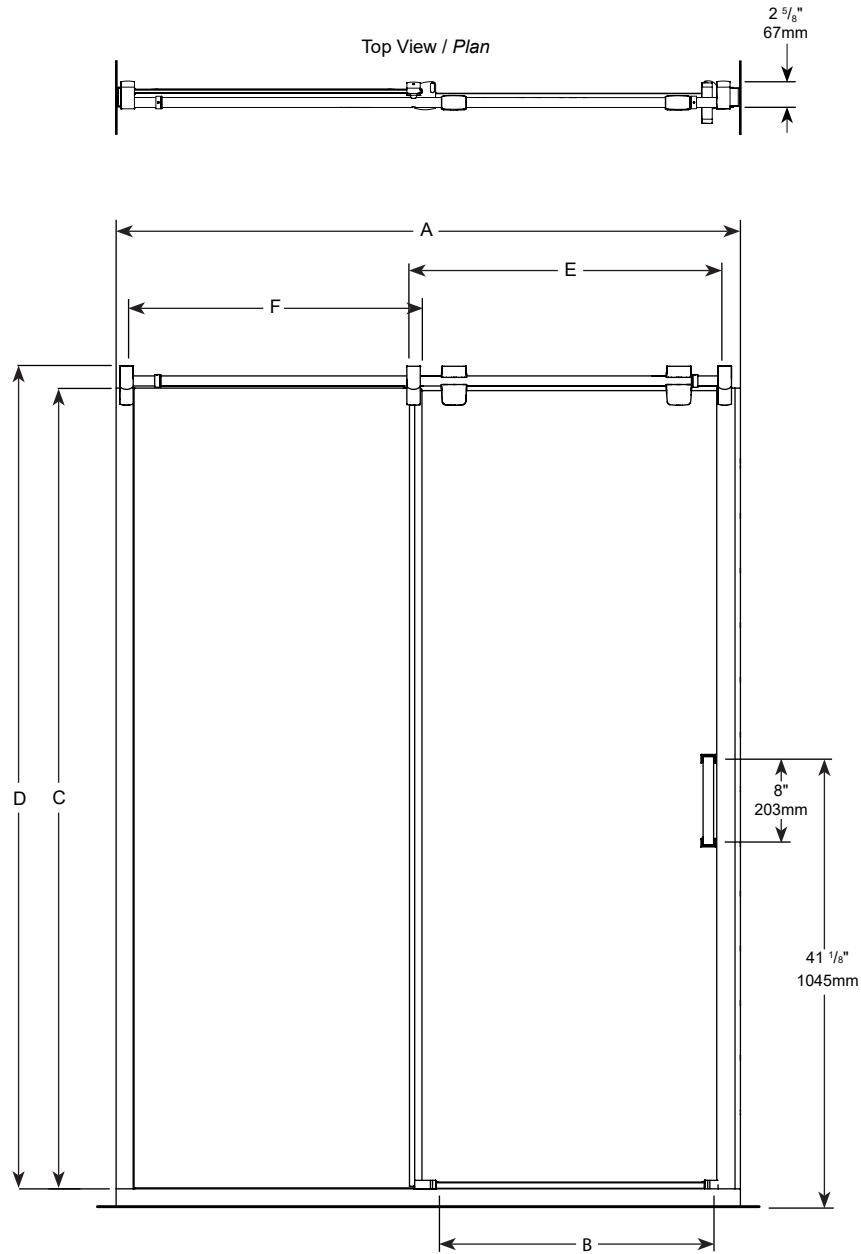

Sliding door and fixed panels / Porte coulissante et panneau fixe

Model shown / Modèle présenté : In-Line / En alcôve (LG172-11-40)

FEATURES / CARACTÉRISTIQUES :

- ◆ Space-saving sliding door panel
Porte coulissante avec cadre partiel parfaite pour les petits espaces
- ◆ Reversible right and left-opening door configuration
Ouverture de porte réversible à gauche ou à droite
- ◆ Hidden rollers
Roulement dissimulé
- ◆ Tempered glass
Verre trempé
- ◆ Glass thickness : 3/8" (10mm)
Épaisseur du verre : 3/8" (10mm)
- ◆ Multiple configurations available
Configurations multiples disponibles
- ◆ 10-year limited warranty
Garantie limitée de 10 ans
- ◆ Easy to install (see Instruction Manual)
Facile à installer (Voir le manuel d'instruction)

Model Modèle	Wall Opening Ouverture (A)	Approx. Entry Opening Entrée (B)	Height Hauteur (C)	Height to top of roller Hauteur jusqu'au dessus de la roulette (D)	Door Panel Panneau de porte (E)	Fixed Panel Panneau fixe (F)	Base
LG148	45 1/2" to/à 46 1/2" 1156mm to/à 1181mm	18" 457mm	75" 1905mm	76 1/2" 1943mm	23 1/16" x 73 3/4" 585mm x 1873mm	21 5/16" x 74 3/8" 541mm x 1889mm	ABF3248, ABF3448, ABF3648, ABE3648, ADF3648, ABF4836
LG160	57 1/2" to/à 58 1/2" 1461mm to/à 1486mm	24" 610mm	75" 1905mm	76 1/2" 1943mm	29 1/16" x 73 3/4" 738mm x 1873mm	27 1/4" x 74 3/8" 692mm x 1889mm	ABF3060, ABF3260, ABE3260, ABF6032-L3, ABF6032-R3, ABF3460, ABE3660, ADF3660, ABF3660, ABF6036, ABF4260, ABF4860
LG172	69 1/2" to/à 70 1/2" 1765mm to/à 1943mm	30" 762mm	75" 1905mm	76 1/2" 1943mm	35 1/16" x 73 3/4" 891mm x 1873mm	33 1/4" x 74 3/8" 845mm x 1889mm	ABF3672