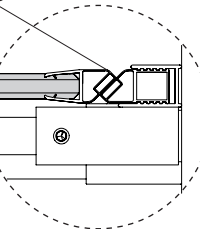

- European style frameless doors
Portes sans cadre de style européen
- Right or left space-saving sliding door panel
Ouverture coulissante à droite ou à gauche pour les petits espaces
- 5/16" (8mm) clear or mist tempered glass*
*Verre trempé clair ou brumé de 5/16" (8 mm)**
- Detachable bottom guide to facilitate maintenance
Guide du bas détachable pour entretien facile
- Door magnets ensure a water-tight seal
Des aimants de fermeture assurent l'étanchéité
- Multiple configurations available
Configurations multiples disponibles
- Easy to install (see Instruction Manual)
Facile à installer (Voir le manuel d'instruction)

*: Available only for 79" tall models
 Disponible pour les modèles avec 79" d'hauteur uniquement.

Top View / Plan

Magnetic seal
 Joint magnétique

Front view / Vue de face

Side view / Vue de côté

1 1/2"
 40 mm

1 7/8"
 48 mm

7 1/2"
 190mm

1 1/4"
 32mm

2 1/8"
 51 mm

Suggested installation
 Installation proposée

Detachable bottom guide
 Guide du bas détachable

garantie limitée de 10 ans
10
 year limited warranty

FLEURCO-SEKUR⁺
 PROTECTION DE SÉCURITÉ (S.R.É.)
 SAFETY PROTECTION (S.R.T.)