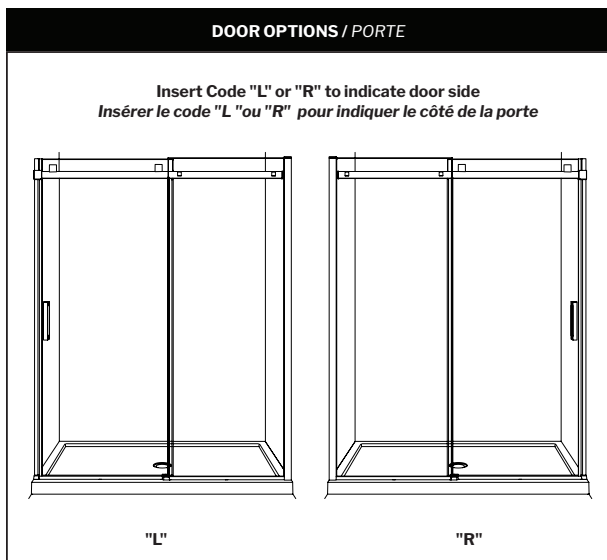

MODEL / MODÈLE	FINISHED WALL TO CENTER OF WALL JAMB / OUVERTURE DU MUR FINI AU CENTRE DU JAMBAGE (A)	APPROX. ENTRY OPENING ENTRÉE (B)	HEIGHT HAUTEUR (C)	DOOR PANEL PANNEAU DE PORTE (D)	FIXED PANEL PANNEAU FIXE (E)	FINISH OPTIONS FINI	BASE			
NSS148_-40L-75 NSS148_-40R-75	46" to/à 48" 1168mm to/à 1219mm	18" to/à 20" 457mm to/à 508mm	75" 1905mm	24 1/4" x 74 9/16" 616mm x 1894mm	23" x 74 3/4" 584mm x 1899mm	11 : Chrome / Chrome 25 : Brushed Nickel / Nickel brossé	ADQ3248, ADQ3448, ADQ3648, ABE3648, ADF3648, AU_3648, ABT4836-3, ADT4836-3, AZM4836, ADT4842 AULV3648, AUTR3648			
NSS148_-40L-79 NSS148_-40R-79 NSS148_-80L-79 NSS148_-80R-79			79" 2006mm	24 1/4" x 78 9/16" 616mm x 1995mm	23" x 78 3/4" 584mm x 2000mm	11 : Chrome / Chrome 12 : Brushed Gold / Or brossé 18 : Matte White / Blanc mat 25 : Brushed Nickel / Nickel brossé 33 : Matte Black / Noir mat				
NSS148_-40L-86 NSS148_-40R-86			86" 2159mm	24 1/4" x 85 9/16" 616mm x 2173mm	23" x 85 3/4" 584mm x 2178mm	11 : Chrome / Chrome 33 : Matte Black / Noir mat				
NSS154_-40L-75 NSS154_-40R-75			52" to/à 54" 1320mm to/à 1371mm	20" to/à 22" 508mm to/à 559mm	75" 1905mm	28 1/4" x 74 9/16" 667mm x 1894mm		25" x 74 3/4" 711mm x 1899mm	11 : Chrome / Chrome 25 : Brushed Nickel / Nickel brossé	ADT5436-3
NSS154_-40L-79 NSS154_-40R-79 NSS154_-80L-79 NSS154_-80R-79	79" 2006mm	28 1/4" x 78 9/16" 667mm x 1995mm			25" x 78 3/4" 711mm x 2000mm	11 : Chrome / Chrome 25 : Brushed Nickel / Nickel brossé 33 : Matte Black / Noir mat				
NSS160_-40L-75 NSS160_-40R-75	75" 1905mm	21" to/à 25" 533mm to/à 635mm			75" 1905mm	31 1/4" x 74 9/16" 794mm x 1894mm	28" x 74 3/4" 711mm x 1899mm	11 : Chrome / Chrome 25 : Brushed Nickel / Nickel brossé	ADQ3060, ABE3260, ADQ3260, AU_3260, ABT6032-L3/R3, ADT6032-L3/R3, AZM6032, ADQ3460, ABE3660, ADF3660, ADQ3660, AU_3660, ABT6036-3, ADT6036-3, AZM6036, ADQ4260, ADQ4860, AULV3660, AUTR3660	
NHS160_-40L-79 NHS160_-40R-79 NHS160_-80L-79 NHS160_-80R-79					79" 2006mm	31 1/4" x 78 9/16" 794mm x 1995mm	28" x 78 3/4" 711mm x 2000mm	11 : Chrome / Chrome 12 : Brushed Gold / Or brossé 18 : Matte White / Blanc mat 25 : Brushed Nickel / Nickel brossé 33 : Matte Black / Noir mat		
NSS160_-40L-86 NSS160_-40R-86			86" 2159mm	31 1/4" x 85 9/16" 794mm x 2173mm	28" x 85 3/4" 711mm x 2178mm	11 : Chrome / Chrome 33 : Matte Black / Noir mat				

garantie limitée de 10 ans
year limited warranty

FLEURCO⁺SEKUR⁺
PROTECTION DE SÉCURITÉ (S.R.É.)
SAFETY PROTECTION (S.R.T.)

5 year limited warranty / Garantie limitée de 5 ans

Microtek®
FLEURCO
Glass surface protection
Protection de verre