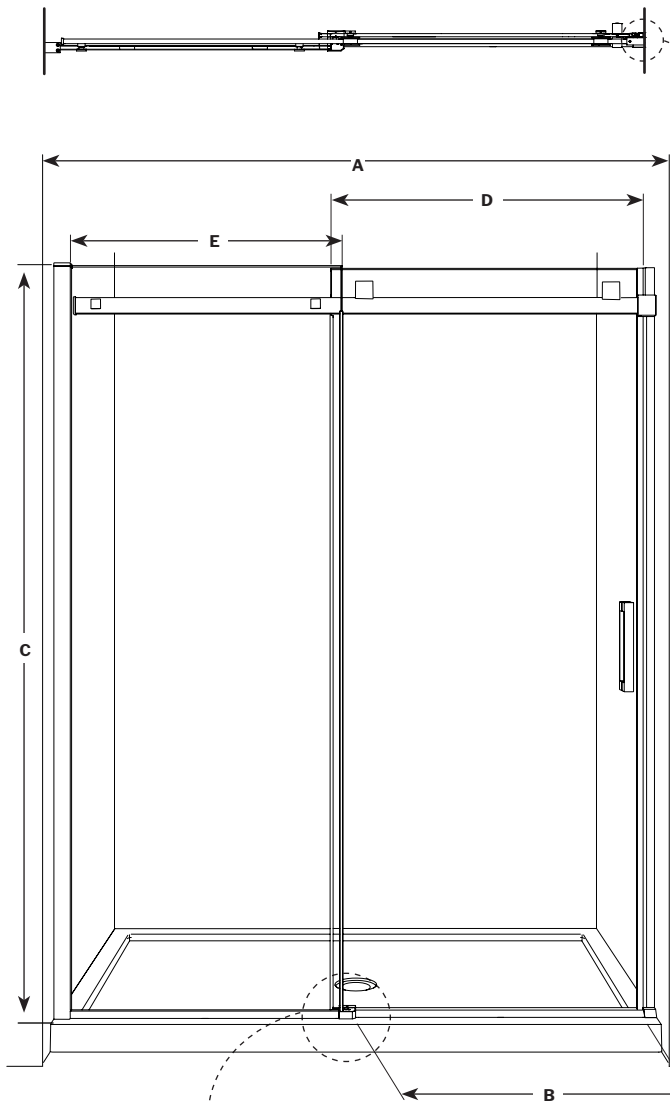

Skyline In-Line Sliding / En Alcôve Coulissante | Shower / Douche

Sliding door and fixed panel / Porte coulissante et panneau fixe

Model shown / Modèle présenté: NSS160-11-40R-79

FEATURES / CARACTÉRISTIQUES :

- European style frameless doors
Portes sans cadre de style européen
- Right or left space-saving sliding door panel
Ouverture coulissante à droite ou à gauche pour les petits espaces
- 5/16" (8mm) clear or mist tempered glass*
*Verre trempé clair ou brumé de 5/16" (8 mm)**
- Detachable bottom guide to facilitate maintenance
Guide du bas détachable pour entretien facile
- Door magnets ensure a water-tight seal
Des aimants de fermeture assurent l'étanchéité
- Multiple configurations available
Configurations multiples disponibles
- Easy to install (see Instruction Manual)
Facile à installer (Voir le manuel d'instruction)

*: Available only for 79" tall models
 Disponible pour les modèles avec 79" d'hauteur uniquement.

Top View / Plan

Magnetic seal
 Joint magnétique

Front view / Vue de face

Side view / Vue de côté

1 1/2"
 40 mm