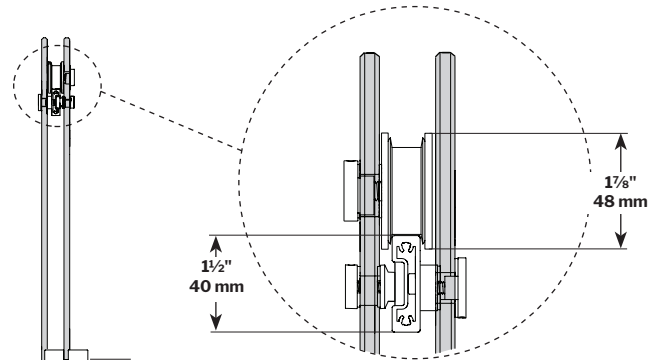

*: Available only for 79" tall models
 Disponible pour les modèles avec 79" d'hauteur uniquement.

Top View / Plan

Magnetic seal
 Joint magnétique

Front view / Vue de face

Side view / Vue de côté

1 1/2"
 40 mm

1 7/8"
 48 mm

7 1/2"
 190mm

1 1/4"
 32mm

2 1/8"
 51 mm

Suggested installation
 Installation proposée

Detachable bottom guide
 Guide du bas détachable

garantie limitée de 10 ans
10
 year limited warranty

FLEURCO-SEKUR⁺
 PROTECTION DE SÉCURITÉ (S.R.É.)
 SAFETY PROTECTION (S.R.T.)