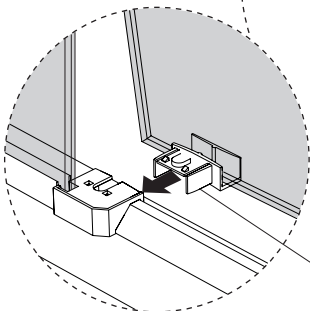

*: Available only for 79" tall models
 Disponible pour les modèles avec 79" d'hauteur uniquement.

Top View / Plan

Magnetic seal
 Joint magnétique

Front view / Vue de face

Side view / Vue de côté

1 1/2"
 40 mm

1 7/8"
 48 mm

7 1/2"
 190mm

1 1/4"
 32mm

2 1/8"
 51 mm

Suggested installation
 Installation proposée

Detachable bottom guide
 Guide du bas détachable

garantie limitée de 10 ans
10
 year limited warranty

FLEURCO-SEKUR⁺
 PROTECTION DE SÉCURITÉ (S.R.É.)
 SAFETY PROTECTION (S.R.T.)