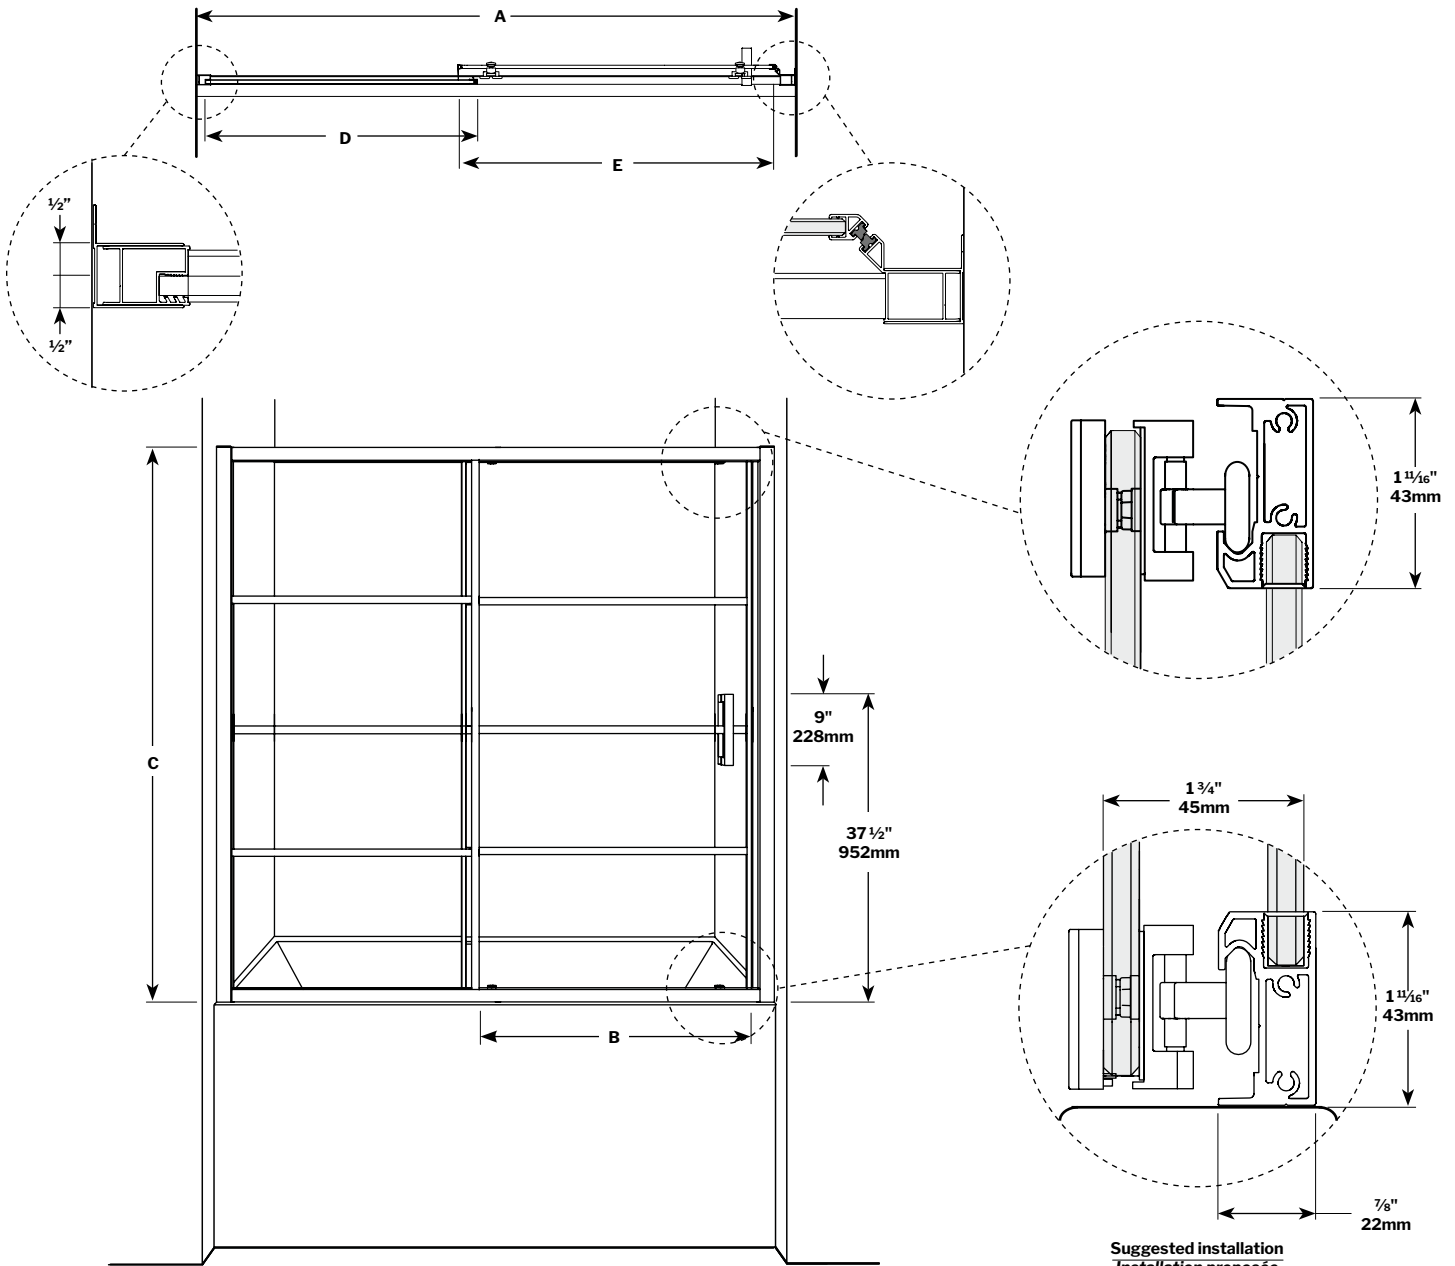

Latitude Tub Enclosure / *Porte de baignoire*

Sliding door and fixed panel / *Porte coulissante et panneau fixe*

Model shown / *Modèle présenté* : LAT60-33-43

FEATURES / *CARACTÉRISTIQUES* :

- Sturdy frame
Cadre robuste
- Reversible right or left-opening
Ouverture de porte réversible à gauche ou à droite
- Tempered glass thickness: 5/16" (8mm) clear
Verre trempé épaisseur du verre" 5/16" (8mm) clair
- Silk screen design - high style, low maintenance
Sérigraphie sur le verre - ne pèlera pas au fil du temps
- Magnet closure ensures a water-tight seal
Des aimants de fermeture assurent l'étanchiété
- Door slides smoothly and effortlessly
La porte coulisse doucement et sans effort
- Easy to install (see Instruction Manual)
Facile à installer (Voir le manuel d'instruction)

Top view shown without top track / Plan montré sans le rail du haut

Front view / Vue de face

**Suggested installation
Installation proposée**

MODEL MODÈLE	WALL OPENING OUVERTURE (A)	APPROX. ENTRY OUVERTURE APPROX (B)	HEIGHT HAUTEUR (C)	FIXED PANEL (WITHOUT ALUMINIUM) PANNEAU FIXE (SANS ALUMINIUM) (D)	DOOR PANEL (WITHOUT ALUMINIUM) PANNEAU DE PORTE (SANS ALUMINIUM) (E)	BASE
LAT60	57 3/4" to/à 59" 1466mm to/à 1498mm	23 7/8" 606mm	66" 1676mm	25 3/4" x 63 5/8" 654mm x 1661mm	30 1/8" x 65 3/8" 765mm x 1661mm	N/A