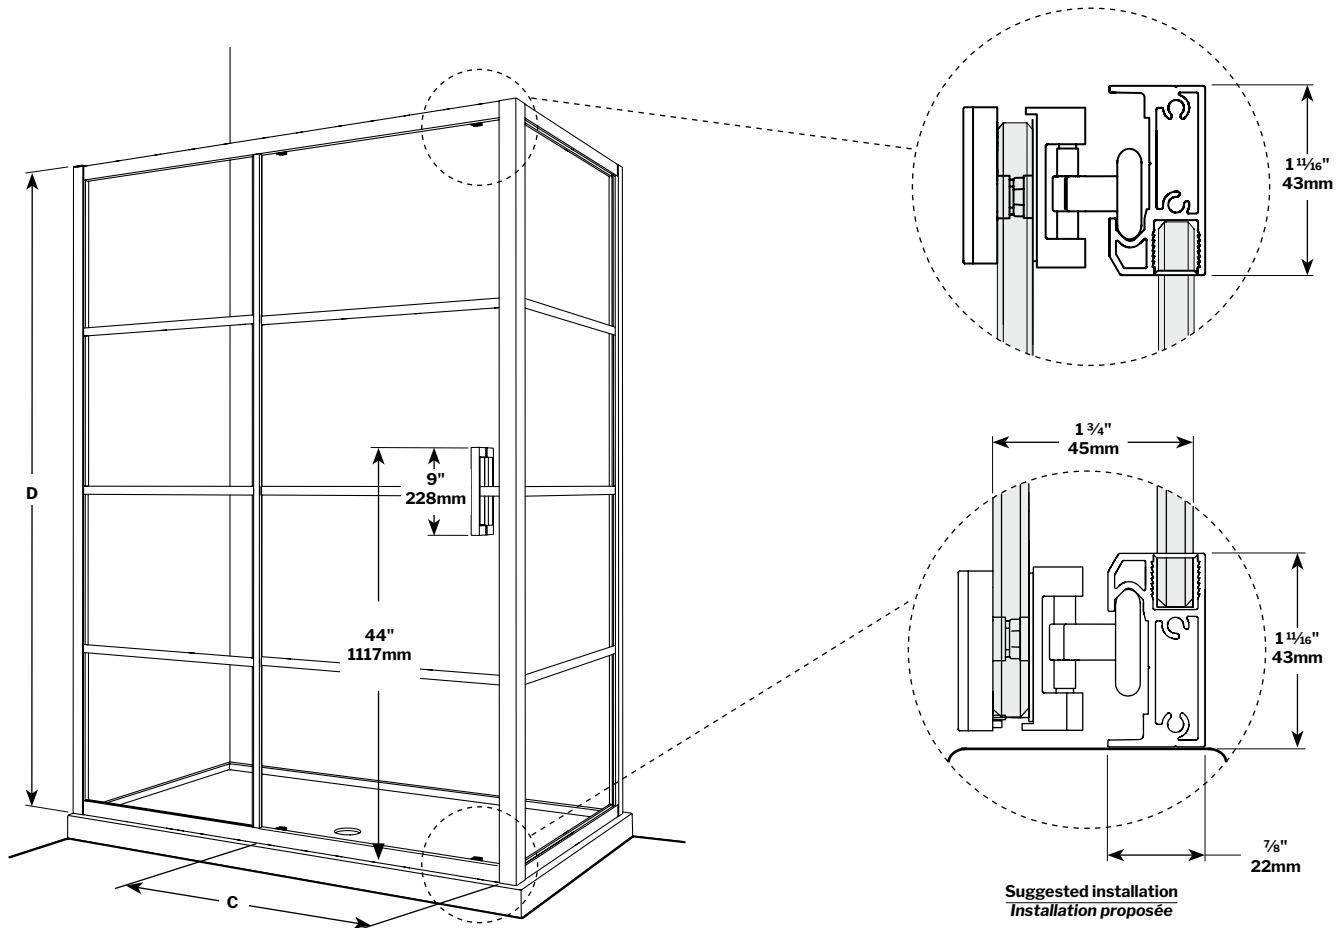

Technical information / Information technique

Project / <i>Projet</i> : Contact : Date : Tel / <i>Tél</i> :	Products and specifications are subject to change without notice. Please contact our sale office for any further enquiry. <i>Les produits et les caractéristiques peuvent être modifiés sans préavis. Pour toute demande de renseignements, veuillez communiquer avec notre service à la clientèle.</i>	GLASS OPTIONS / VERRE 5/16" (8mm) 43 : Clear with black silk screen / Clair avec sérigraphie de noir sur le verre	FINISH OPTIONS / FINI 33 : Matte Black / Noir mat

Suggested installation / Installation proposée