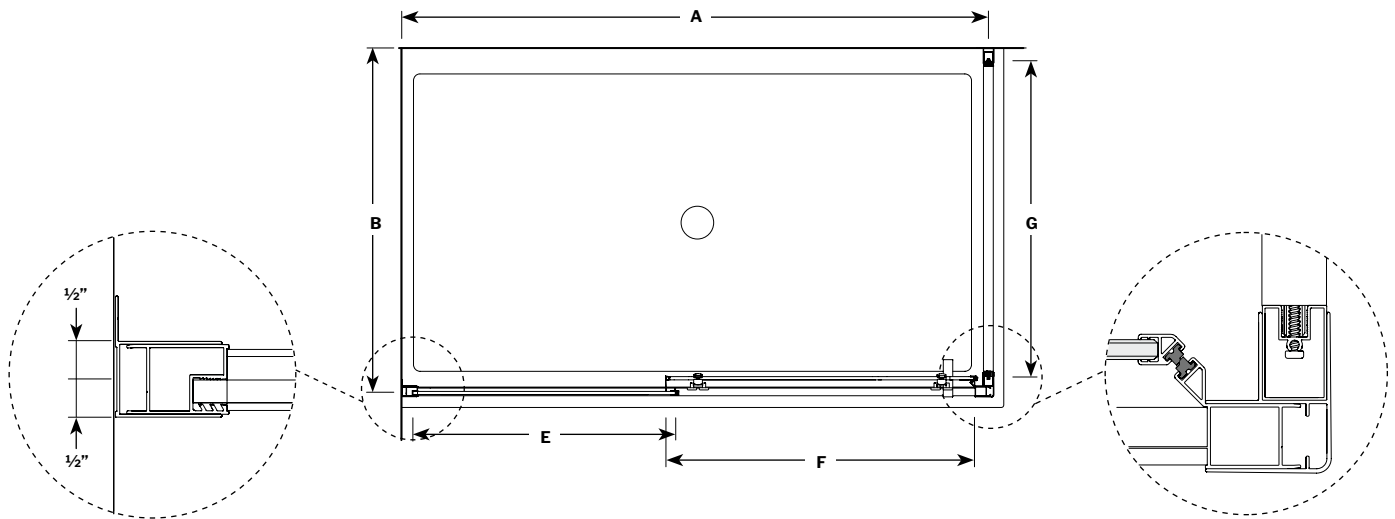

Technical information / Information technique

Project / <i>Projet</i> : Contact : Date : Tel / <i>Tél</i> :	Products and specifications are subject to change without notice. Please contact our sale office for any further enquiry. <i>Les produits et les caractéristiques peuvent être modifiés sans préavis. Pour toute demande de renseignements, veuillez communiquer avec notre service à la clientèle.</i>	GLASS OPTIONS / VERRE 5/16" (8mm) 43 : Clear with black silk screen / Clair avec sérigraphie de noir sur le verre	FINISH OPTIONS / FINI 33 : Matte Black / Noir mat

Top view shown without top track / Plan montré sans le rail du haut