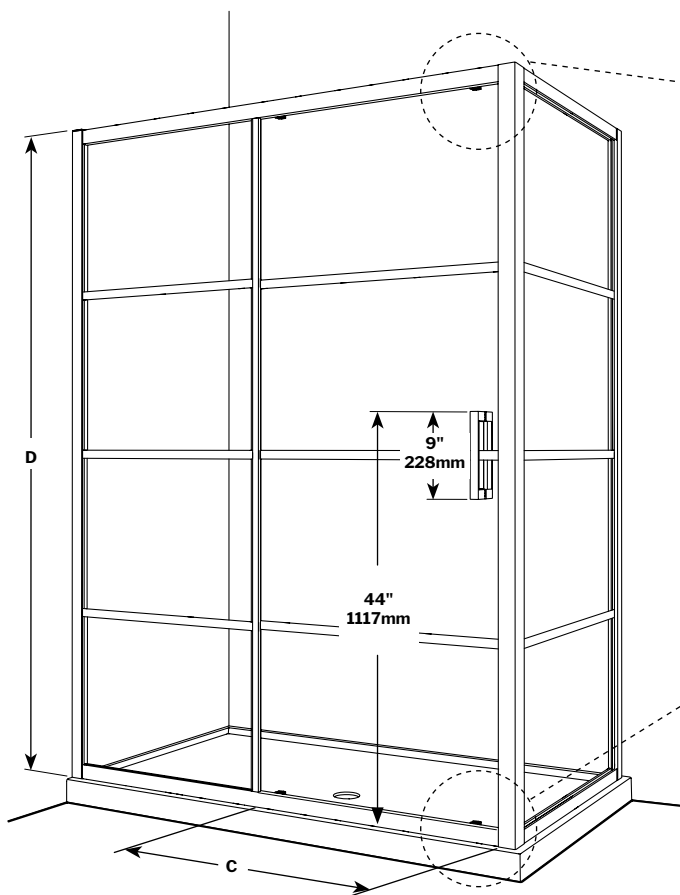

Technical information / Information technique

Project / <i>Projet</i> : Contact : Date : Tel / <i>Tél</i> :	Products and specifications are subject to change without notice. Please contact our sale office for any further enquiry. <i>Les produits et les caractéristiques peuvent être modifiés sans préavis. Pour toute demande de renseignements, veuillez communiquer avec notre service à la clientèle.</i>	GLASS OPTIONS / VERRE	FINISH OPTIONS / FINI
		5/16" (8mm) 43 : Clear with black silk screen / Clair avec sérigraphie de noir sur le verre	33 : Matte Black / Noir mat

Top view shown without top track / Plan montré sans le rail du haut

Suggested installation
Installation proposée