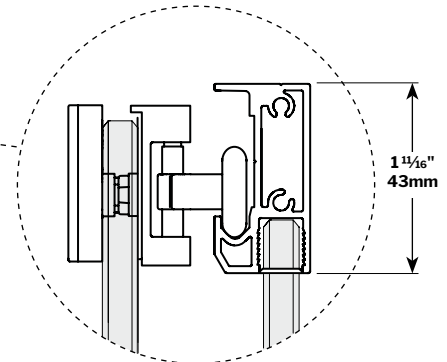

FEATURES / CARACTÉRISTIQUES :

- Sturdy frame
Cadre robuste
- Reversible right or left-opening
Ouverture de porte réversible à gauche ou à droite
- Tempered glass thickness: 5/16" (8mm) clear
Verre trempé épaisseur du verre: 5/16" (8mm) clair
- Silk screen design - high style, low maintenance
Sérigraphie sur le verre - ne pèlera pas au fil du temps
- Magnet closure ensures a water-tight seal
Des aimants de fermeture assurent l'étanchiété
- Door slides smoothly and effortlessly
La porte coulisse doucement et sans effort
- Easy to install (see Instruction Manual)
Facile à installer (Voir le manuel d'instruction)

Top view shown without top track / Plan montré sans le rail du haut

Suggested installation
Installation proposée

Technical information / Information technique

Project / Projet : Contact : Date : Tel / Tél :	Products and specifications are subject to change without notice. Please contact our sale office for any further enquiry. <i>Les produits et les caractéristiques peuvent être modifiés sans préavis. Pour toute demande de renseignements, veuillez communiquer avec notre service à la clientèle.</i>	GLASS OPTIONS / VERRE	FINISH OPTIONS / FINI
		5/16" (8mm) 43 : Clear with black silk screen / Clair avec sérigraphie de noir sur le verre	33 : Matte Black / Noir mat

RETURN PANEL MODEL MODÈLE DU PANNAU DE RETOUR	FINISHED WALL TO CENTER OF WALL JAMB OUVERTURE DU MUR FINI AU CENTRE DU JAMBAGE (B)	HEIGHT HAUTEUR (D)	RETURN PANEL (WITHOUT ALUMINIUM) PANNEAU DE RETOUR (SANS ALUMINIUM) (G)
32	29 1/4" to/à 29 3/4" 743mm to/à 756mm	79" 2006mm	26 5/8" x 77 1/16" 676mm x 1957mm
36	33 1/4" to/à 33 3/4" 845mm to/à 857mm	79" 2006mm	30 5/8" x 77 1/16" 778mm x 1957mm
42	39 1/4" to/à 39 3/4" 997mm to/à 1010mm	79" 2006mm	36 5/8" x 77 1/16" 930mm x 1957mm
48	45 1/4" to/à 45 3/4" 1149mm to/à 1162mm	79" 2006mm	42 5/8" x 77 1/16" 1083mm x 1957mm