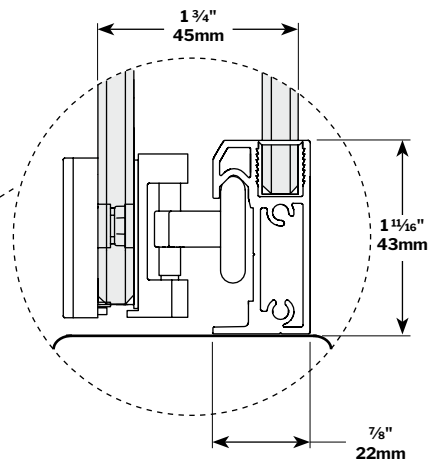

FEATURES / CARACTÉRISTIQUES :

- Sturdy frame
Cadre robuste
- Reversible right or left-opening
Ouverture de porte réversible à gauche ou à droite
- Tempered glass thickness: 5/16" (8mm) clear
Verre trempé épaisseur du verre: 5/16" (8mm) clair
- Silk screen design - high style, low maintenance
Sérigraphie sur le verre - ne pèlera pas au fil du temps
- Magnet closure ensures a water-tight seal
Des aimants de fermeture assurent l'étanchiété
- Door slides smoothly and effortlessly
La porte coulisse doucement et sans effort
- Easy to install (see Instruction Manual)
Facile à installer (Voir le manuel d'instruction)

Top view shown without top track / Plan montré sans le rail du haut

Suggested installation
Installation proposée

Technical information / Information technique

Project / Projet : Contact : Date : Tel / Tél :	Products and specifications are subject to change without notice. Please contact our sale office for any further enquiry. <i>Les produits et les caractéristiques peuvent être modifiés sans préavis. Pour toute demande de renseignements, veuillez communiquer avec notre service à la clientèle.</i>	GLASS OPTIONS / VERRE	FINISH OPTIONS / FINI
		5/16" (8mm) 43 : Clear with black silk screen / Clair avec sérigraphie de noir sur le verre	33 : Matte Black / Noir mat

RETURN PANEL MODEL MODÈLE DU PANNAU DE RETOUR	FINISHED WALL TO CENTER OF WALL JAMB OUVERTURE DU MUR FINI AU CENTRE DU JAMBAGE (B)	HEIGHT HAUTEUR (D)	RETURN PANEL (WITHOUT ALUMINIUM) PANNEAU DE RETOUR (SANS ALUMINIUM) (G)
32	29 1/4" to/à 29 3/4" 743mm to/à 756mm	79" 2006mm	26 5/8" x 77 1/16" 676mm x 1957mm
36	33 1/4" to/à 33 3/4" 845mm to/à 857mm	79" 2006mm	30 5/8" x 77 1/16" 778mm x 1957mm
42	39 1/4" to/à 39 3/4" 997mm to/à 1010mm	79" 2006mm	36 5/8" x 77 1/16" 930mm x 1957mm
48	45 1/4" to/à 45 3/4" 1149mm to/à 1162mm	79" 2006mm	42 5/8" x 77 1/16" 1083mm x 1957mm