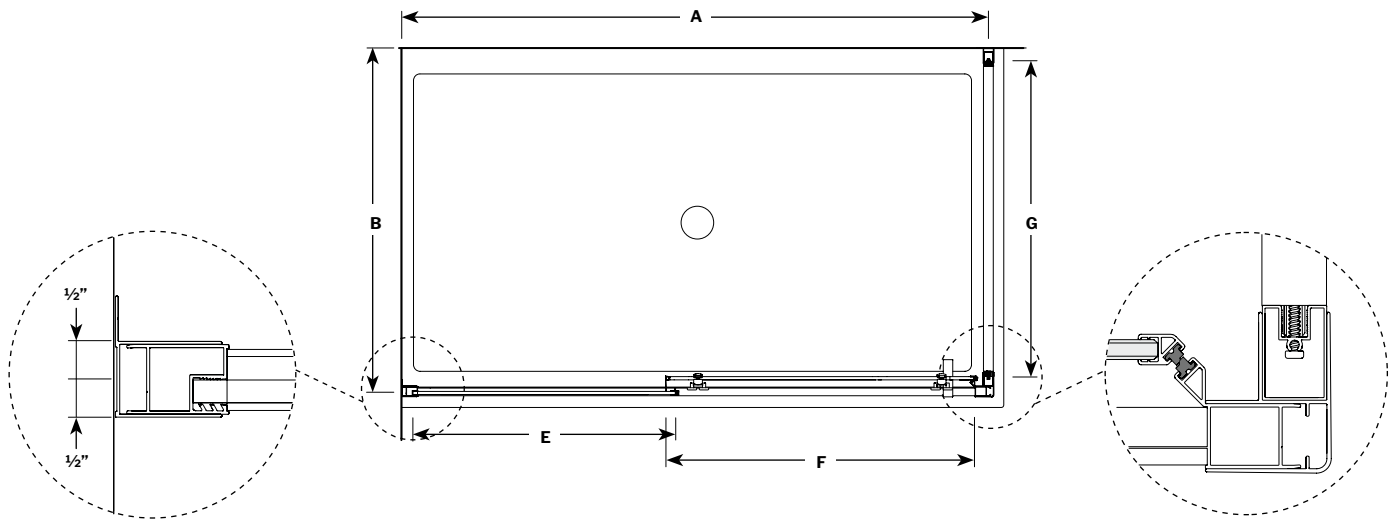

Latitude 2 sided / 2 côtés | Shower / Douche

Sliding door and fixed panel with return panel / *Porte coulissante et panneau fixe avec panneau de retour*

Model shown / *Modèle présenté* : LA26036-33-43-79

FEATURES / CARACTÉRISTIQUES :

- Sturdy frame
Cadre robuste
- Reversible right or left-opening
Ouverture de porte réversible à gauche ou à droite
- Tempered glass thickness: 5/16" (8mm) clear
Verre trempé épaisseur du verre: 5/16" (8mm) clair
- Silk screen design - high style, low maintenance
Sérigraphie sur le verre - ne pèlera pas au fil du temps
- Magnet closure ensures a water-tight seal
Des aimants de fermeture assurent l'étanchiété
- Door slides smoothly and effortlessly
La porte coulisse doucement et sans effort
- Easy to install (see Instruction Manual)
Facile à installer (Voir le manuel d'instruction)

Top view shown without top track / Plan montré sans le rail du haut

Suggested installation
Installation proposée

Technical information / Information technique

Project / Projet : Contact : Date : Tel / Tél :	Products and specifications are subject to change without notice. Please contact our sale office for any further enquiry. <i>Les produits et les caractéristiques peuvent être modifiés sans préavis. Pour toute demande de renseignements, veuillez communiquer avec notre service à la clientèle.</i>	GLASS OPTIONS / VERRE	FINISH OPTIONS / FINI
		5/16" (8mm) 43 : Clear with black silk screen / Clair avec sérigraphie de noir sur le verre	33 : Matte Black / Noir mat