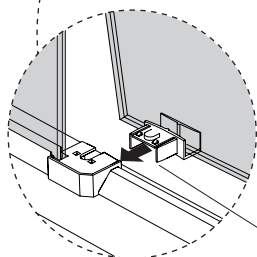

\*: Available only for units with a 36" return panel and 79" tall panels.  
 Disponible pour les modèles avec 79" d hauteur et panneau de retour de 36" uniquement.

It is mandatory to have a wall stud on each side of the shower unit to securely fasten the rail to the walls.  
 Il est indispensable d'avoir une ossature murale sur chaque côté de la douche pour fixer la barre de roulement.