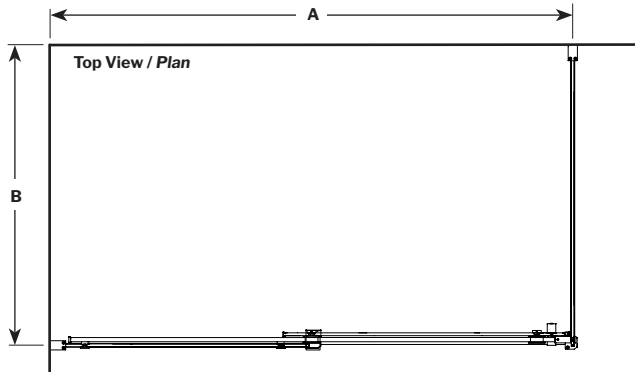

**FEATURES / CARACTÉRISTIQUES :**

- European style frameless doors  
*Portes sans cadre de style européen*
- Right or left space-saving sliding door panel  
*Ouverture coulissante à droite ou à gauche pour les petits espaces*
- 5/16" (8mm) clear or mist tempered glass\*  
*Verre trempé clair ou brumé de 5/16" (8 mm)\**
- Detachable bottom guide to facilitate maintenance  
*Guide du bas détachable pour entretien facile*
- Door magnets ensure a water-tight seal.  
*Des aimants de fermeture assurent l'étanchéité*
- Multiple configurations available  
*Configurations multiples disponibles*
- Easy to install (see Instruction Manual)  
*Facile à installer (Voir le manuel d'instruction)*

\*: Available only for units with a 36" return panel and 79" tall panels.  
 Disponible pour les modèles avec 79" d hauteur et panneau de retour de 36" uniquement.

It is mandatory to have a wall stud on each side of the shower unit to securely fasten the rail to the walls.  
 Il est indispensable d'avoir une ossature murale sur chaque côté de la douche pour fixer la barre de roulement.