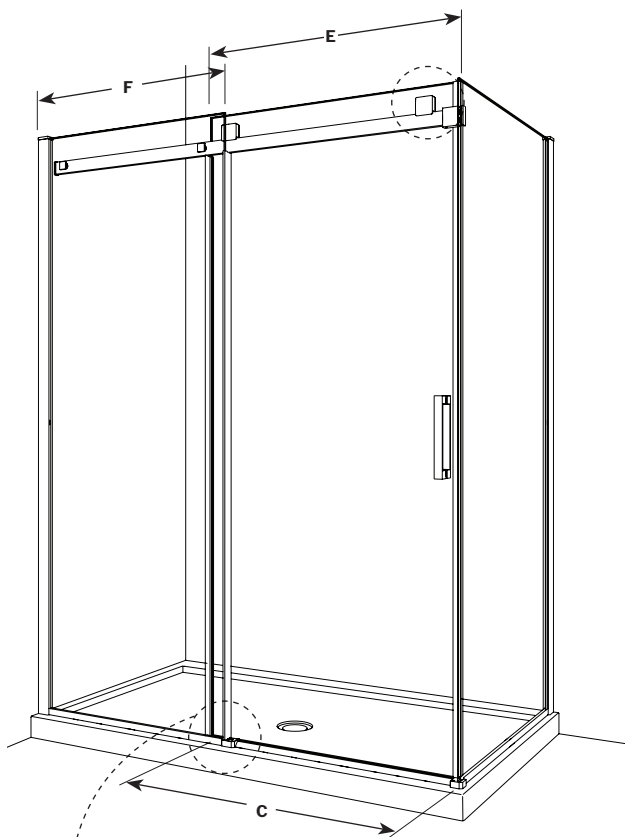

**Skyline 2 sided / 2 Côtés | Shower / Douche**

Sliding door and fixed panel with return panel / *Porte coulissante et panneau fixe avec panneau de retour*

Model shown / *Modèle présenté* : NSS248R32R-11-40-79

**FEATURES / CARACTÉRISTIQUES :**

- European style frameless doors  
*Portes sans cadre de style européen*
- Right or left space-saving sliding door panel  
*Ouverture coulissante à droite ou à gauche pour les petits espaces*
- 5/16" (8mm) clear or mist tempered glass\*  
*Verre trempé clair ou brumé de 5/16" (8 mm)\**
- Detachable bottom guide to facilitate maintenance  
*Guide du bas détachable pour entretien facile*
- Door magnets ensure a water-tight seal.  
*Des aimants de fermeture assurent l'étanchéité*
- Multiple configurations available  
*Configurations multiples disponibles*
- Easy to install (see Instruction Manual)  
*Facile à installer (Voir le manuel d'instruction)*

\*: Available only for units with a 36" return panel and 79" tall panels.  
 Disponible pour les modèles avec 79" d hauteur et panneau de retour de 36" uniquement.

It is mandatory to have a wall stud on each side of the shower unit to securely fasten the rail to the walls.  
 Il est indispensable d'avoir une ossature murale sur chaque côté de la douche pour fixer la barre de roulement.