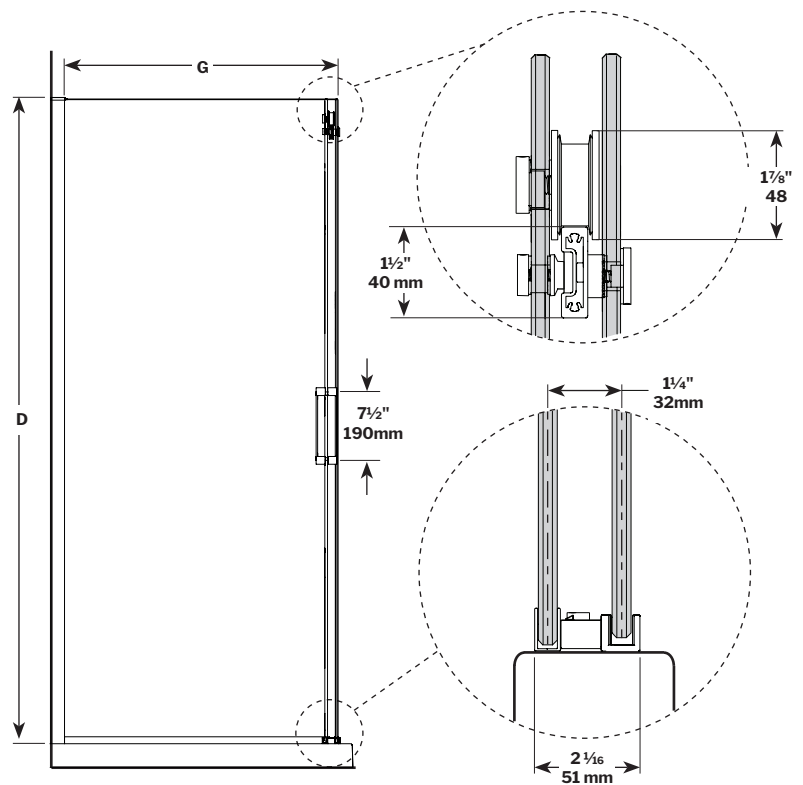

\*: Available only for units with a 36" return panel and 79" tall panels.  
 Disponible pour les modèles avec 79" d hauteur et panneau de retour de 36" uniquement.

It is mandatory to have a wall stud on each side of the shower unit to securely fasten the rail to the walls.  
 Il est indispensable d'avoir une ossature murale sur chaque côté de la douche pour fixer la barre de roulement.