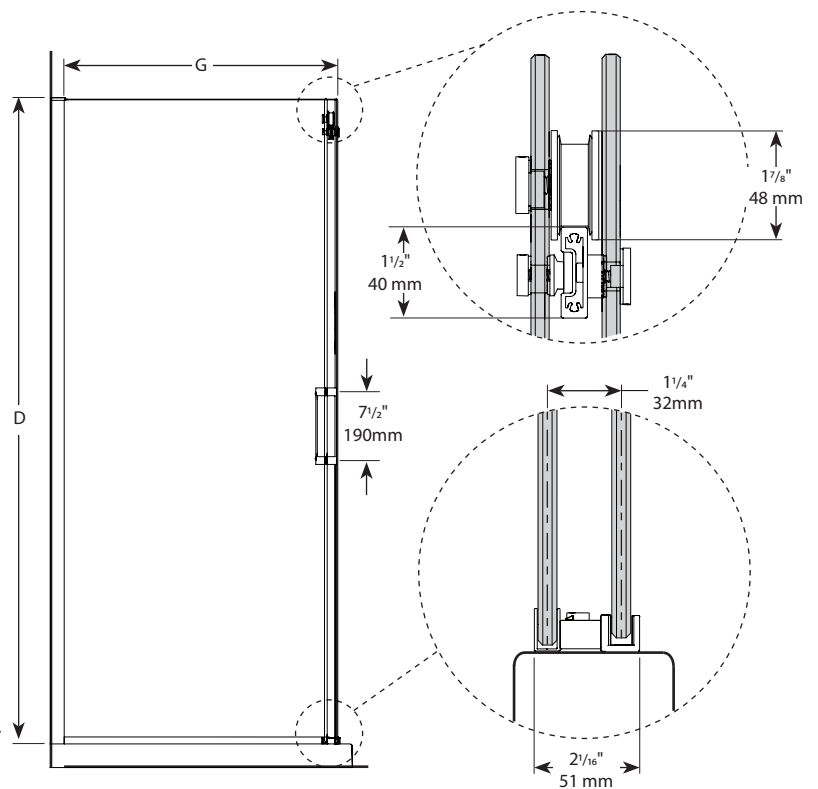

Side view / Vue de côté

Suggested installation
Installation proposée