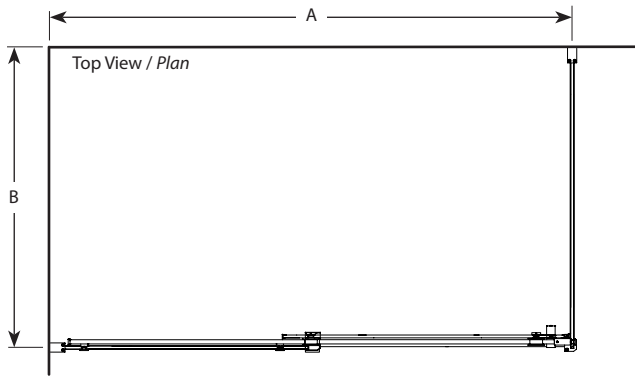

Technical information / Information technique

Project / Projet : Contact : Date : Tel / Tél :	Products and specifications are subject to change without notice. Please contact our sale office for any further enquiry. <i>Les produits et les caractéristiques peuvent être modifiés sans préavis. Pour toute demande de renseignements, veuillez communiquer avec notre service à la clientèle.</i>	Glass Options / Verre <i>(5/16" 8mm)</i> 40 : Clear / Clair	Finish Options / Fini 11 : Chrome / Chrome 25 : Brushed Nickel / Nickel brossé 33 : Matte Black / Noir mat

It is mandatory to have a wall stud on each side of the shower unit to securely fasten the rail to the walls.
Il est indispensable d'avoir une ossature murale sur chaque côté de la douche pour fixer la barre de roulement.

Microtek
by Fleurco

Glass surface protection
See information sheet at the end of this section.
Protection du verre Microtek, voir à la fin de la section pour plus d'informations.