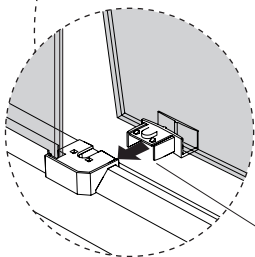

Detachable bottom guide
Guide du bas détachable