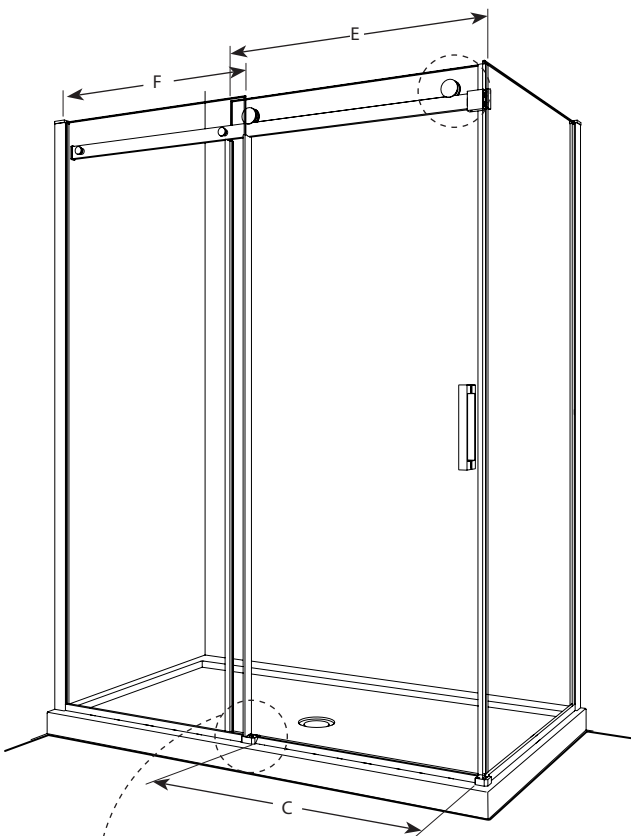

Side view / Vue de côté

Suggested installation
Installation proposée