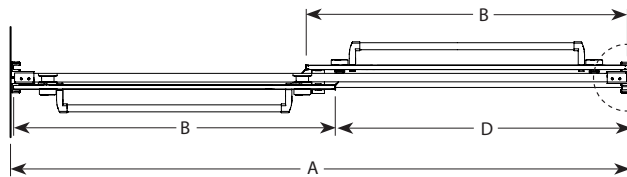

Gemini Bypass Tub Enclosure/ *Gemini baignoire bidirectionnel*

Bypass sliding doors / *Portes coulissantes bidirectionnelle pour baignoire*

Model shown / *Modèle présenté* : Gemini Bypass Tub Enclosure / *Gemini baignoire bidirectionnel* (NGT60-11-40)

FEATURES / *CARACTÉRISTIQUES* :

- ◆ Deluxe quality roller system and bracket
Système de roulement et de support de qualité deluxe
- ◆ Superior bottom guiding system
Guide du bas de qualité supérieure
- ◆ Tempered glass
Verre trempé
- ◆ Glass thickness : Clear 1/4" (6-mm)
Épaisseur du verre : Clair 1/4" (6-mm)
- ◆ Microtek glass surface protection included
Protection de verre Microtek incluse
- ◆ Two sliding doors opening either left or right
Deux portes coulissantes avec ouverture des deux côtés
- ◆ Integrated door catch
Loquet de porte intégré
- ◆ 10-year limited warranty
Garantie limitée de 10 ans
- ◆ Easy to install (see Instruction Manual)
Facile à installer (Voir le manuel d'instruction)

 Find a store near you
Trouvez votre magasin le plus proche

Technical information / Information technique

Project / Projet : Contact : Date : Tel / Tél :	Products and specifications are subject to change without notice. Please contact our sale office for any further enquiry. <i>Les produits et les caractéristiques peuvent être modifiés sans préavis. Pour toute demande de renseignements, veuillez communiquer avec notre service à la clientèle.</i>	Glass / Verre	Finish Options / Finis
		1/4" (6 mm) 40 : Clear / Clair	11 : Chrome / Chrome 25 : Brushed Nickel / Nickel brossé 33 : Matte Black / Noir mat

Top view / plan

Model Modèle	Glass Verre	Wall Opening Ouverture (A)	Both door panels Les deux panneaux de portes (B)	Height Hauteur (C)	Approx. Entry Opening Entrée (D)	Base
NGT60	1/4" 6mm	57" to/à 60" 1447mm to/à 1524mm	30 1/8" x 59 9/16" 765mm x 1512mm	60" 1524mm	26 1/2" to/à 29 1/2" 673mm to/à 749mm	N/A