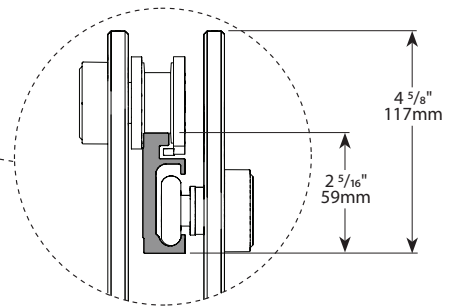

Gemini Bypass Tub Enclosure/ *Gemini baignoire bidirectionnel*

Bypass sliding doors / *Portes coulissantes bidirectionnelle pour baignoire*

Model shown / *Modèle présenté* : Gemini Bypass Tub Enclosure / *Gemini baignoire bidirectionnel* (NGT60-11-40)

FEATURES / *CARACTÉRISTIQUES* :

- ◆ Deluxe quality roller system and bracket
Système de roulement et de support de qualité deluxe
- ◆ Superior bottom guiding system
Guide du bas de qualité supérieure
- ◆ Tempered glass
Verre trempé
- ◆ Glass thickness : Clear 1/4" (6-mm)
Épaisseur du verre : Clair 1/4" (6-mm)
- ◆ Microtek glass surface protection included
Protection de verre Microtek incluse
- ◆ Two sliding doors opening either left or right
Deux portes coulissantes avec ouverture des deux côtés
- ◆ Integrated door catch
Loquet de porte intégré
- ◆ 10-year limited warranty
Garantie limitée de 10 ans
- ◆ Easy to install (see Instruction Manual)
Facile à installer (Voir le manuel d'instruction)

 Find a store near you
Trouvez votre magasin le plus proche

Technical information / Information technique

Project / Projet : Contact : Date : Tel / Tél :	Products and specifications are subject to change without notice. Please contact our sale office for any further enquiry. <i>Les produits et les caractéristiques peuvent être modifiés sans préavis. Pour toute demande de renseignements, veuillez communiquer avec notre service à la clientèle.</i>	Glass / Verre	Finish Options / Finis
		1/4" (6 mm) 40 : Clear / Clair	11 : Chrome / Chrome 25 : Brushed Nickel / Nickel brossé 33 : Matte Black / Noir mat

Top view / plan

Model Modèle	Glass Verre	Wall Opening Ouverture (A)	Both door panels Les deux panneaux de portes (B)	Height Hauteur (C)	Approx. Entry Opening Entrée (D)	Base
NGT60	1/4" 6mm	57" to/à 60" 1447mm to/à 1524mm	30 1/8" x 59 9/16" 765mm x 1512mm	60" 1524mm	26 1/2" to/à 29 1/2" 673mm to/à 749mm	N/A