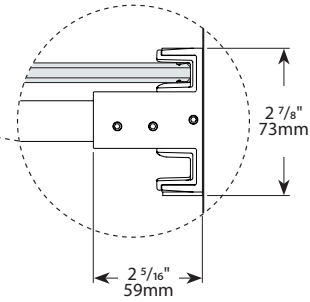

FEATURES / *CARACTÉRISTIQUES* :

- ◆ Deluxe quality roller system and bracket
Système de roulement et de support de qualité deluxe
- ◆ Superior bottom guiding system
Guide du bas de qualité supérieure
- ◆ Tempered glass
Verre trempé
- ◆ Glass thickness : Clear 1/4" (6-mm)
Épaisseur du verre : Clair 1/4" (6-mm)
- ◆ Microtek glass surface protection included
Protection de verre Microtek incluse
- ◆ Two sliding doors opening either left or right
Deux portes coulissantes avec ouverture des deux côtés
- ◆ Integrated door catch
Loquet de porte intégré
- ◆ 10-year limited warranty
Garantie limitée de 10 ans
- ◆ Easy to install (see Instruction Manual)
Facile à installer (Voir le manuel d'instruction)

 Find a store near you
Trouvez votre magasin le plus proche

Technical information / Information technique

Project / Projet : Contact : Date : Tel / Tél :	Products and specifications are subject to change without notice. Please contact our sale office for any further enquiry. <i>Les produits et les caractéristiques peuvent être modifiés sans préavis. Pour toute demande de renseignements, veuillez communiquer avec notre service à la clientèle.</i>	Glass / Verre	Finish Options / Finis
		1/4" (6 mm) 40 : Clear / Clair	11 : Chrome / Chrome 25 : Brushed Nickel / Nickel brossé 33 : Matte Black / Noir mat

Top view / plan

Model Modèle	Glass Verre	Wall Opening Ouverture (A)	Both door panels Les deux panneaux de portes (B)	Height Hauteur (C)	Approx. Entry Opening Entrée (D)	Base
NGT60	1/4" 6mm	57" to/à 60" 1447mm to/à 1524mm	30 1/8" x 59 9/16" 765mm x 1512mm	60" 1524mm	26 1/2" to/à 29 1/2" 673mm to/à 749mm	N/A