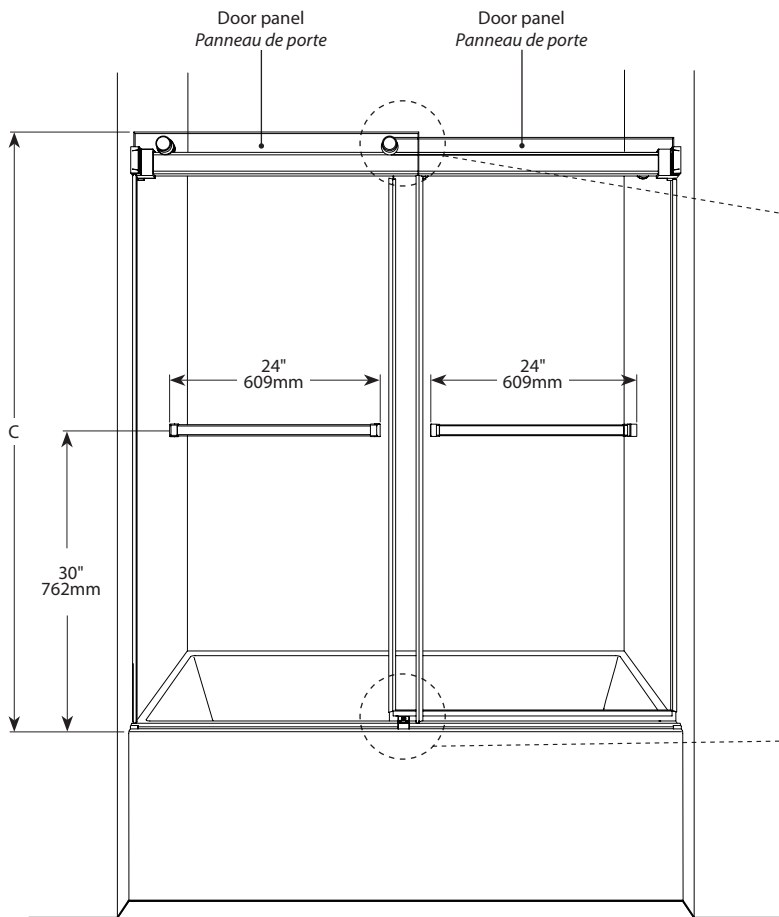

Gemini Bypass Tub Enclosure/ *Gemini baignoire bidirectionnel*

Bypass sliding doors / *Portes coulissantes bidirectionnelle pour baignoire*

Model shown / *Modèle présenté* : Gemini Bypass Tub Enclosure / *Gemini baignoire bidirectionnel* (NGT60-11-40)

FEATURES / *CARACTÉRISTIQUES* :

- ◆ Deluxe quality roller system and bracket
Système de roulement et de support de qualité deluxe
- ◆ Superior bottom guiding system
Guide du bas de qualité supérieure
- ◆ Tempered glass
Verre trempé
- ◆ Glass thickness : Clear 1/4" (6-mm)
Épaisseur du verre : Clair 1/4" (6-mm)
- ◆ Microtek glass surface protection included
Protection de verre Microtek incluse
- ◆ Two sliding doors opening either left or right
Deux portes coulissantes avec ouverture des deux côtés
- ◆ Integrated door catch
Loquet de porte intégré
- ◆ 10-year limited warranty
Garantie limitée de 10 ans
- ◆ Easy to install (see Instruction Manual)
Facile à installer (Voir le manuel d'instruction)

Top view / plan

Model Modèle	Glass Verre	Wall Opening Ouverture (A)	Both door panels Les deux panneaux de portes (B)	Height Hauteur (C)	Approx. Entry Opening Entrée (D)	Base
NGT60	1/4" 6mm	57" to/à 60" 1447mm to/à 1524mm	30 1/8" x 59 9/16" 765mm x 1512mm	60" 1524mm	26 1/2" to/à 29 1/2" 673mm to/à 749mm	N/A