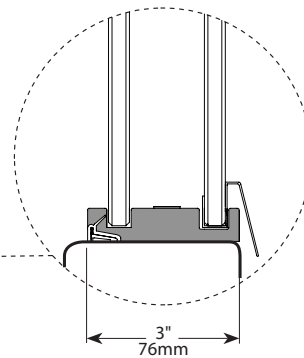

Gemini Bypass Tub Enclosure/ *Gemini baignoire bidirectionnel*

Bypass sliding doors / *Portes coulissantes bidirectionnelle pour baignoire*

Model shown / *Modèle présenté* : Gemini Bypass Tub Enclosure / *Gemini baignoire bidirectionnel* (NGT60-11-40)

FEATURES / *CARACTÉRISTIQUES* :

- ◆ Deluxe quality roller system and bracket
Système de roulement et de support de qualité deluxe
- ◆ Superior bottom guiding system
Guide du bas de qualité supérieure
- ◆ Tempered glass
Verre trempé
- ◆ Glass thickness : Clear 1/4" (6-mm)
Épaisseur du verre : Clair 1/4" (6-mm)
- ◆ Microtek glass surface protection included
Protection de verre Microtek incluse
- ◆ Two sliding doors opening either left or right
Deux portes coulissantes avec ouverture des deux côtés
- ◆ Integrated door catch
Loquet de porte intégré
- ◆ 10-year limited warranty
Garantie limitée de 10 ans
- ◆ Easy to install (see Instruction Manual)
Facile à installer (Voir le manuel d'instruction)

 Find a store near you
Trouvez votre magasin le plus proche

Technical information / Information technique

Project / Projet : Contact : Date : Tel / Tél :	Products and specifications are subject to change without notice. Please contact our sale office for any further enquiry. <i>Les produits et les caractéristiques peuvent être modifiés sans préavis. Pour toute demande de renseignements, veuillez communiquer avec notre service à la clientèle.</i>	Glass / Verre	Finish Options / Finis
		1/4" (6 mm) 40 : Clear / Clair	11 : Chrome / Chrome 25 : Brushed Nickel / Nickel brossé 33 : Matte Black / Noir mat

Top view / plan

Model Modèle	Glass Verre	Wall Opening Ouverture (A)	Both door panels Les deux panneaux de portes (B)	Height Hauteur (C)	Approx. Entry Opening Entrée (D)	Base
NGT60	1/4" 6mm	57" to/à 60" 1447mm to/à 1524mm	30 1/8" x 59 9/16" 765mm x 1512mm	60" 1524mm	26 1/2" to/à 29 1/2" 673mm to/à 749mm	N/A