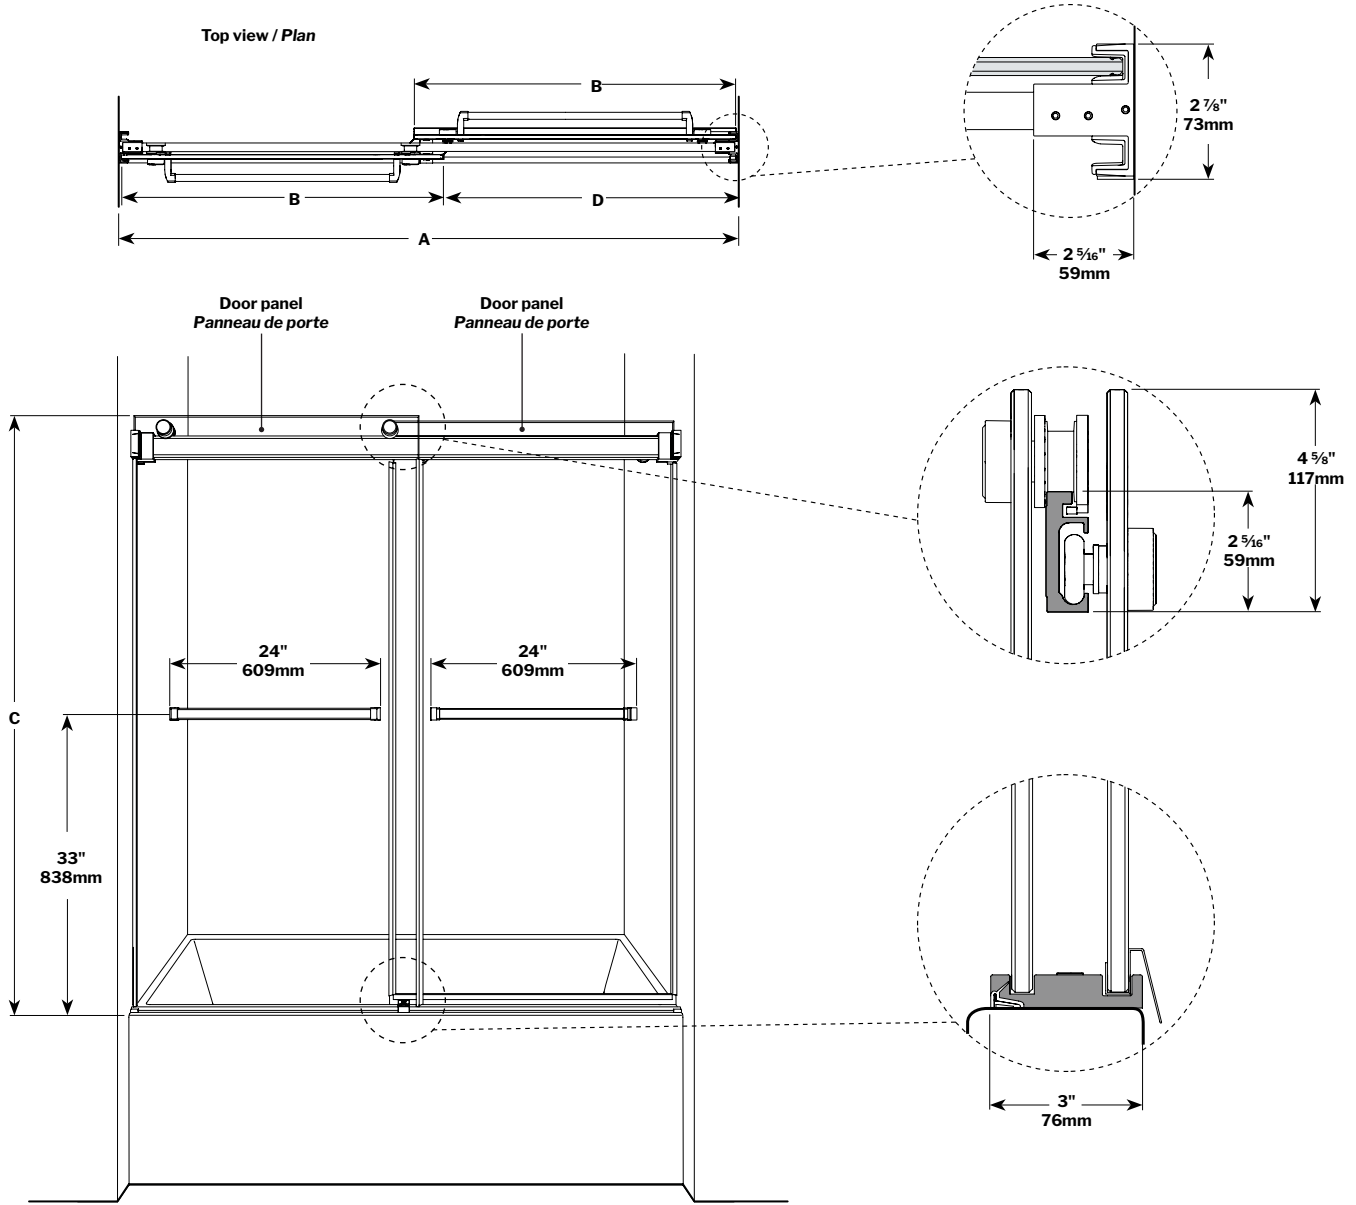

Technical information / Information technique

Project / Projet : Contact : Date : Tel / Tél :	Products and specifications are subject to change without notice. Please contact our sale office for any further enquiry. <i>Les produits et les caractéristiques peuvent être modifiés sans préavis. Pour toute demande de renseignements, veuillez communiquer avec notre service à la clientèle.</i>	GLASS / VERRE 3/8" (10 mm) 40 : Clear / Clair	FINISH OPTIONS / FINIS 11 : Chrome / Chrome 25 : Brushed Nickel / Nickel brossé 33 : Matte Black / Noir mat

garantie limitée de 10 ans
10 year limited warranty

FLEURCO-SEKUR+
PROTECTION DE SÉCURITÉ (S.R.É.)
SAFETY PROTECTION (S.R.T.)
5 year limited warranty / Garantie limitée de 5 ans

Microtek®
Glass surface protection
Protection de verre