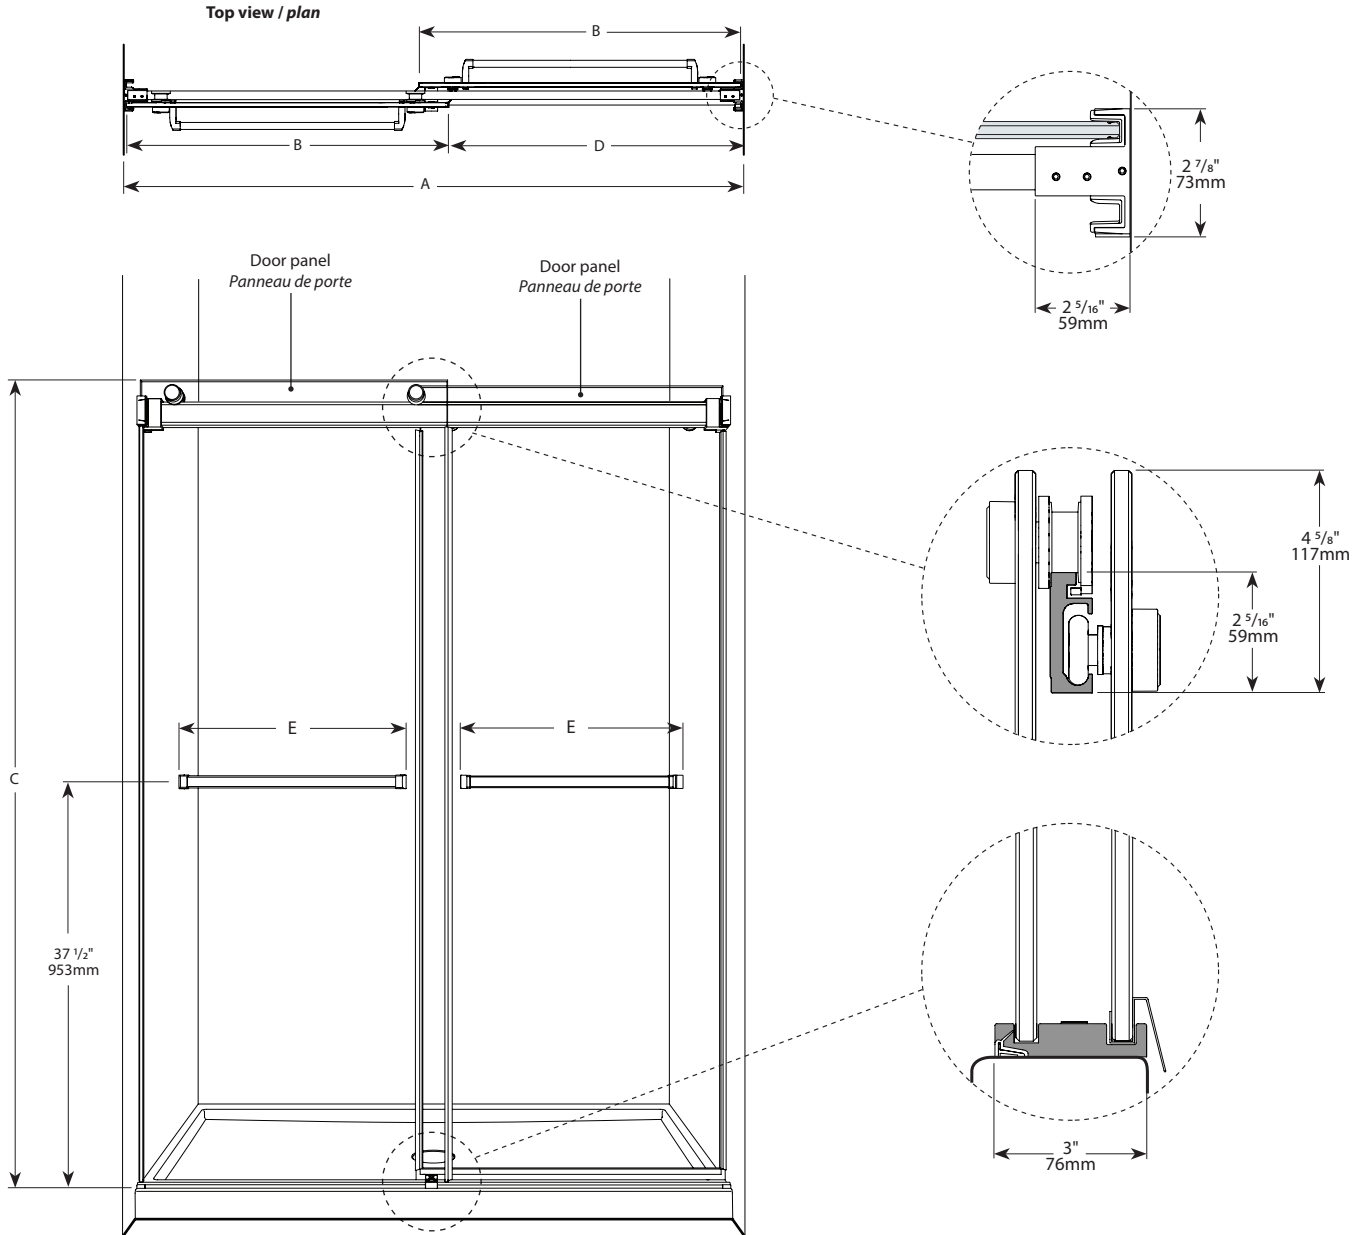

Bypass sliding doors / Portes coulissantes bidirectionnelles

Model shown / Modèle présenté : Gemini In-Line Bypass / Gemini en alcôve bidirectionnel (NG160-11-40)

FEATURES / CARACTÉRISTIQUES :

- ◆ Multiple configurations available
Configurations multiples disponibles
- ◆ Deluxe quality roller system and bracket
Système de roulement et de support de qualité deluxe
- ◆ Superior bottom guiding system
Guide du bas de qualité supérieure
- ◆ Tempered glass
Verre trempé
- ◆ Glass thickness : Clear 1/4" (6-mm)
Épaisseur du verre : Clair 1/4" (6-mm)
- ◆ Microtek glass surface protection included
Protection de verre Microtek incluse
- ◆ Two sliding doors opening either left or right
Deux portes coulissantes avec ouverture des deux côtés
- ◆ Integrated door catch
Loquet de porte intégré
- ◆ 10-year limited warranty
Garantie limitée de 10 ans
- ◆ Easy to install (see Instruction Manual)
Facile à installer (Voir le manuel d'instruction)

Model / Modèle	Glass / Verre	Wall Opening / Ouverture (A)	Both door panels / Les deux panneaux de portes (B)	Height / Hauteur (C)	Approx. Entry Opening / Entrée (D)	Towel bar / Barre de serviette (E)	Base
NG148	¼" / 6mm	45" to/à 48" / 1143mm to/à 1219mm	24 ⅞" x 74 ⅞" / 613mm x 1893mm	75" / 1905mm	20 ½" to/à 23 ½" / 521mm to/à 597mm	18" / 457mm	ADQ3248, ADQ3448, ADQ3648 ABE3648, ADF3648, AU_3648 ABT4836-3, ADT4836-3, AZM4836, ADT4842
NG154	¼" / 6mm	51" to/à 54" / 1295mm to/à 1371mm	27 ⅞" x 74 ⅞" / 689mm x 1994mm	75" / 1905mm	23 ½" to/à 26 ½" / 597mm to/à 673mm	18" / 457mm	ADT5436
NG160	¼" / 6mm	57" to/à 60" / 1448mm to/à 1524mm	30 ⅞" x 74 ⅞" / 765mm x 1893mm	75" / 1905mm	26 ½" to/à 29 ½" / 673mm to/à 749mm	24" / 609mm	ADQ3060, ABE3260, ADQ3260, AU_3260 ABT6032-L3/R3, ADT6032-L3/R3 AZM6032, ADQ3460, ABE3660, ADF3660, ADQ3660, AU_3660, ABT6036-3, ADT6036-3, AZM6036, ADQ4260, ADQ4860