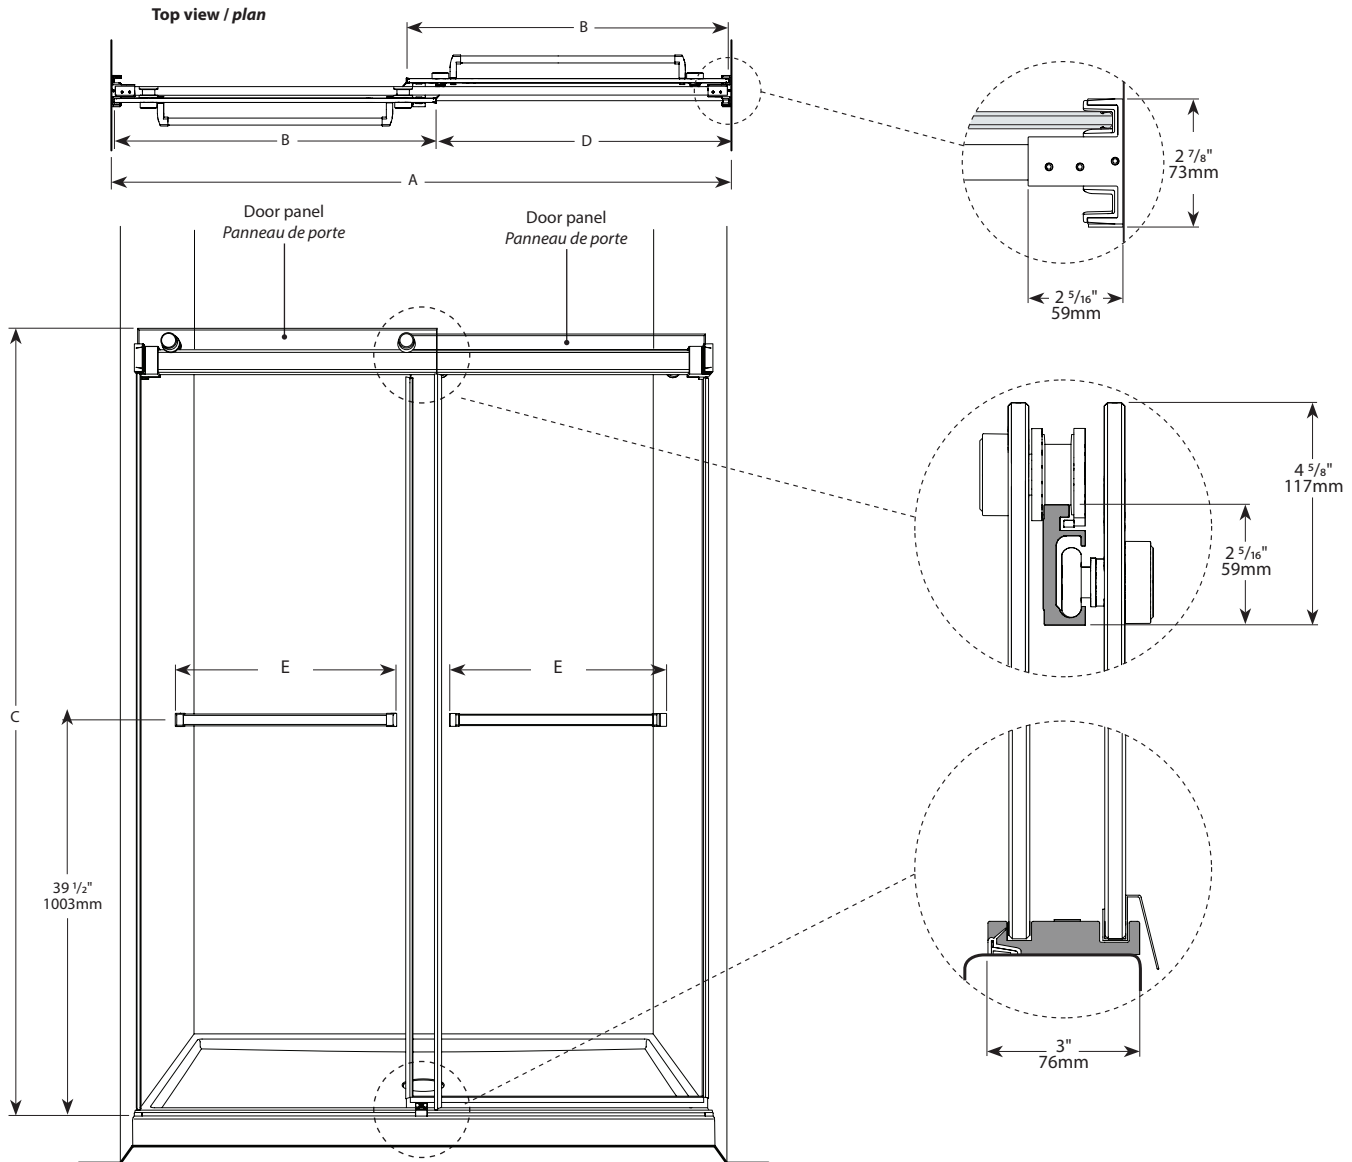

Bypass sliding doors / Portes coulissantes bidirectionnelles

Model shown / Modèle présenté : Gemini In-Line Bypass plus / Gemini en alcôve bidirectionnel plus (NP160-11-40)

FEATURES / CARACTÉRISTIQUES :

- ◆ Multiple configurations available
Configurations multiples disponibles
- ◆ Deluxe quality roller system and bracket
Système de roulement et de support de qualité deluxe
- ◆ Superior bottom guiding system
Guide du bas de qualité supérieure
- ◆ Tempered glass
Verre trempé
- ◆ Glass thickness : Clear 3/8" (10-mm)
Épaisseur du verre : Clair 3/8" (10-mm)
- ◆ Microtek glass surface protection included
Protection de verre Microtek incluse
- ◆ Two sliding doors opening either left or right
Deux portes coulissantes avec ouverture des deux côtés
- ◆ Integrated door catch
Loquet de porte intégré
- ◆ 10-year limited warranty
Garantie limitée de 10 ans
- ◆ Easy to install (see Instruction Manual)
Facile à installer (Voir le manuel d'instruction)

Model Modèle	Glass Verre	Wall Opening Ouverture (A)	Both door panels Les deux panneaux de portes (B)	Height Hauteur (C)	Approx. Entry Opening Entrée (D)	Towel bar Barre de serviette (E)	Base
NP148	3/8" 10mm	45" to/à 48" 1143mm to/à 1219mm	24 1/8" x 78 1/2" 613mm x 1994mm	79" 2007mm	20 1/2" to/à 23 1/2" 521mm to/à 597mm	18" 457mm	ADQ3248, ADQ3448, ADQ3648 ABE3648, ADF3648, AU_3648 ABT4836-3, ADT4836-3, AZM4836, ADT4842
NP154	3/8" 10mm	51" to/à 54" 1295mm to/à 1371mm	27 1/8" x 78 1/2" 689mm x 1994mm	79" 2007mm	23 1/2" to/à 26 1/2" 596mm to/à 673mm	18" 457mm	ADT5436
NP160	3/8" 10mm	57" to/à 60" 1448mm to/à 1524mm	30 1/8" x 78 1/2" 765mm x 1994mm	79" 2007mm	26 1/2" to/à 29 1/2" 673mm to/à 749mm	24" 609mm	ADQ3060, ABE3260, ADQ3260, AU_3260 ABT6032-L3/R3, ADT6032-L3/R3 AZM6032, ADQ3460, ABE3660, ADF3660, ADQ3660, AU_3660, ABT6036-3, ADT6036-3, AZM6036, ADQ4260, ADQ4860