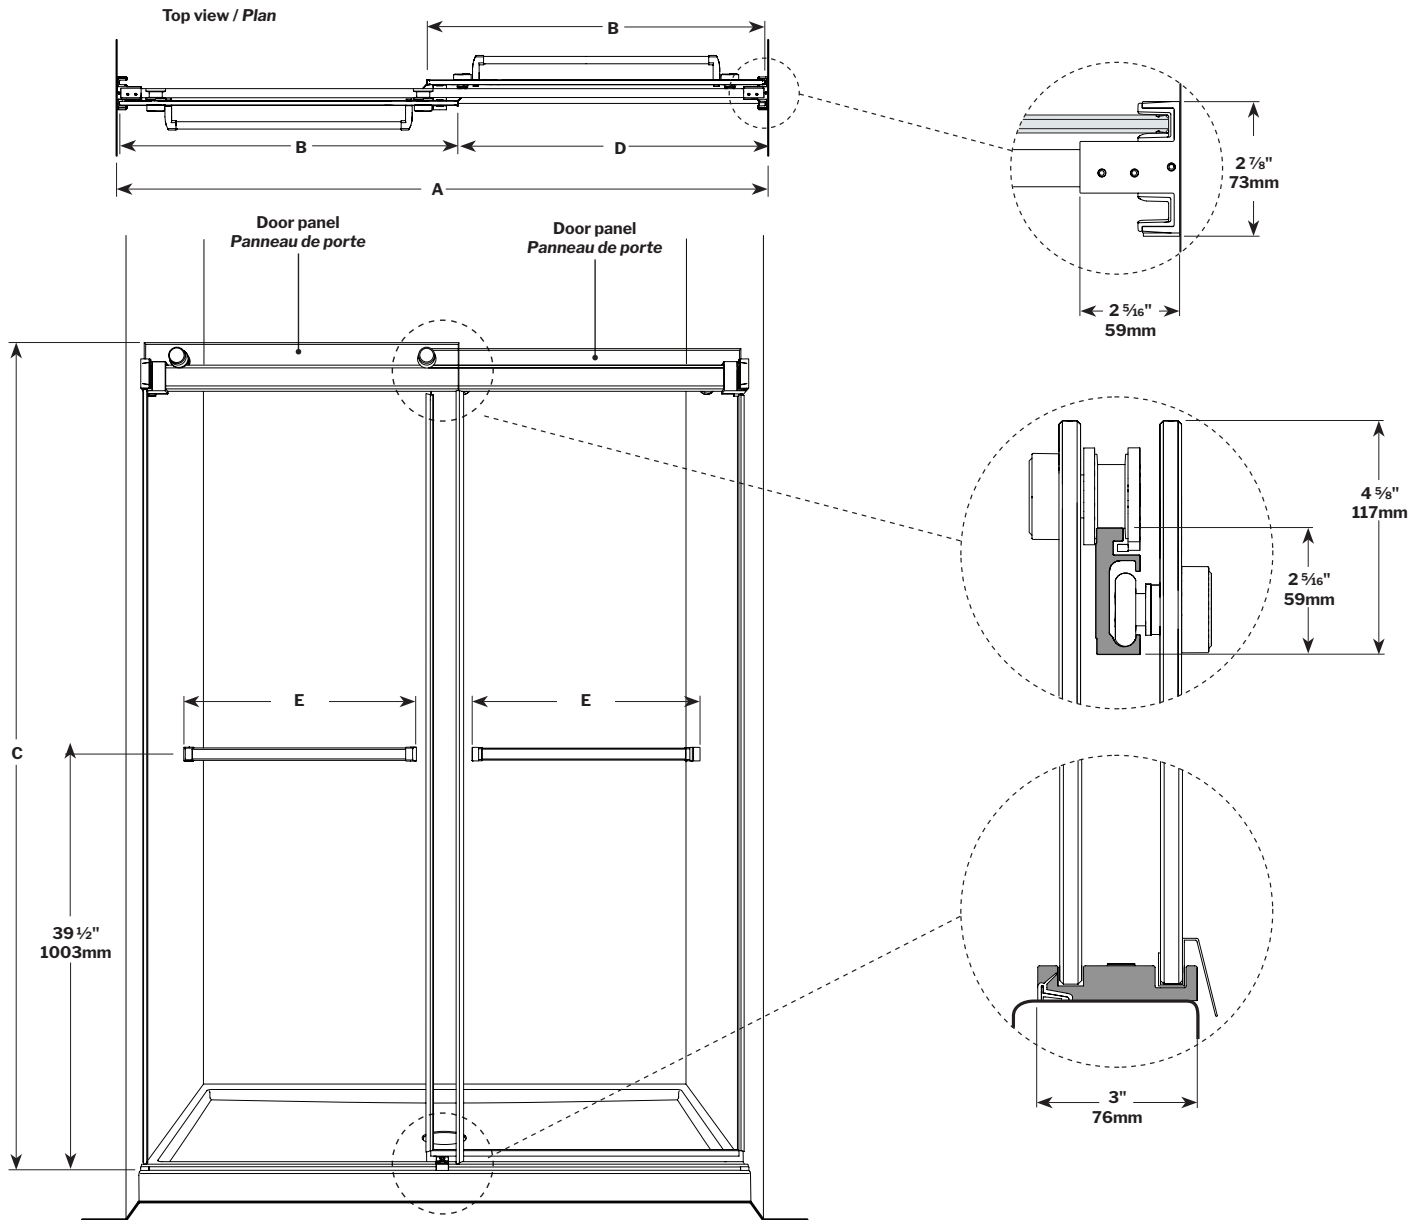

Technical information / Information technique

Project / Projet : Contact : Date : Tel / Tél :	Products and specifications are subject to change without notice. Please contact our sale office for any further enquiry. <i>Les produits et les caractéristiques peuvent être modifiés sans préavis. Pour toute demande de renseignements, veuillez communiquer avec notre service à la clientèle.</i>	GLASS / VERRE 3/8" (10 mm) 40 : Clear / Clair 80 : Mist / Brumé	FINISH OPTIONS / FINIS 11 : Chrome / Chrome 25 : Brushed Nickel / Nickel brossé 33 : Matte Black / Noir mat 12 : Brushed gold / Or brossé

garantie limitée de 10 ans
10
year limited warranty

FLEURCO™SEKUR™
PROTECTION DE SÉCURITÉ (S.R.É.)
SAFETY PROTECTION (S.R.T.)

5 year limited warranty / Garantie limitée de 5 ans

Microtek®
FLEURCO
Glass surface protection
Protection de verre