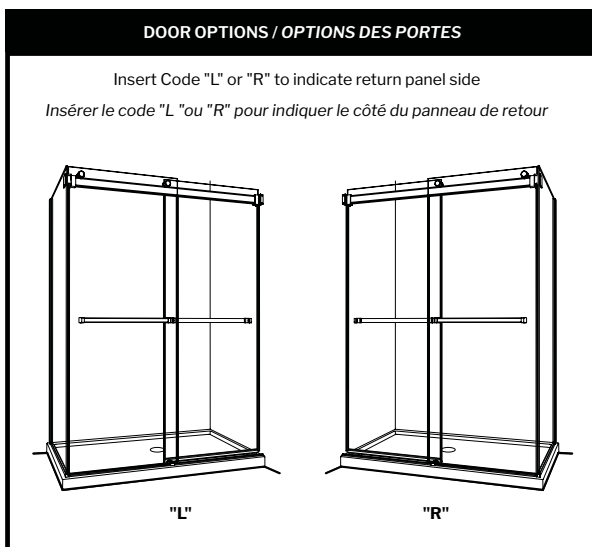

MODEL MODÈLE	GLASS VERRE	FINISHED WALL TO CENTER OF RETURN PANNEL MUR FINI AU CENTRE DU PANNEAU DE RETOUR (A)	APPROX. ENTRY OPENING ENTRÉE (C)	BOTH DOOR PANELS LES DEUX PANNEAUX DE PORTES (D)	HEIGHT HAUTEUR (F)	TOWEL BAR BARRE DE SERVIETTE (G)	BASE
NGUS48_L_-_-40 NGUS48_R_-_-40	1/4" 6mm	45" to/à 48" 1143mm to/à 1219mm	20 1/2" to/à 23 1/2" 521mm to/à 597mm	24 1/8" x 74 9/16" 613mm x 1893mm	75" 1905mm	18" 457mm	32: ADQ3248 36: ADQ3648, ABE3648, ADF3648, AU_3648, ADT4836-L2/R2, ABT4836-L2/R2, ADTC4836-L2/R2, AULV3648, AUTR3648 42: ADT4842-L2/R2
NGUS54_L_-_-40 NGUS54_R_-_-40	1/4" 6mm	51" to/à 54" 1295mm to/à 1371mm	23 1/2" to/à 26 1/2" 597mm to/à 673mm	27 1/8" x 74 9/16" 689mm x 1893mm	75" 1905mm	18" 457mm	36: ADT5436-L2/R2
NGUS60_L_-_-40 NGUS60_R_-_-40	1/4" 6mm	57" to/à 60" 1448mm to/à 1524mm	26 1/2" to/à 29 1/2" 673mm to/à 749mm	30 1/8" x 74 9/16" 765mm x 1893mm	75" 1905mm	24" 609mm	32: ADQ3260, ABE3260, AU_3260 36: ADQ3660, ABE3660, ADF3660, AU_3660, ADT6036-L2/R2, ABT6036-L2/R2, AULV3660, AUTR3660 42: ADQ4260

MODEL MODÈLE	FINISHED WALL TO CENTER OF EXTERNAL DOOR PANEL MUR FINI AU CENTRE DU PANNEAU DE PORTE EXTÉRIEURE (B)	RETURN PANEL PANNEAU DE RETOUR (E)
32L 32R	29 3/8" to/à 29 7/8" 746mm to/à 759mm	28 1/16" x 74 13/16" 728mm x 1900mm
36L 36R	33 3/8" to/à 33 7/8" 848mm to/à 860mm	32 1/16" x 74 13/16" 830mm x 1900mm

Glass surface protection
Protection de verre

Visit www.fleurco.com for more information
Veuillez consulter le site web www.fleurco.com pour plus d'informations