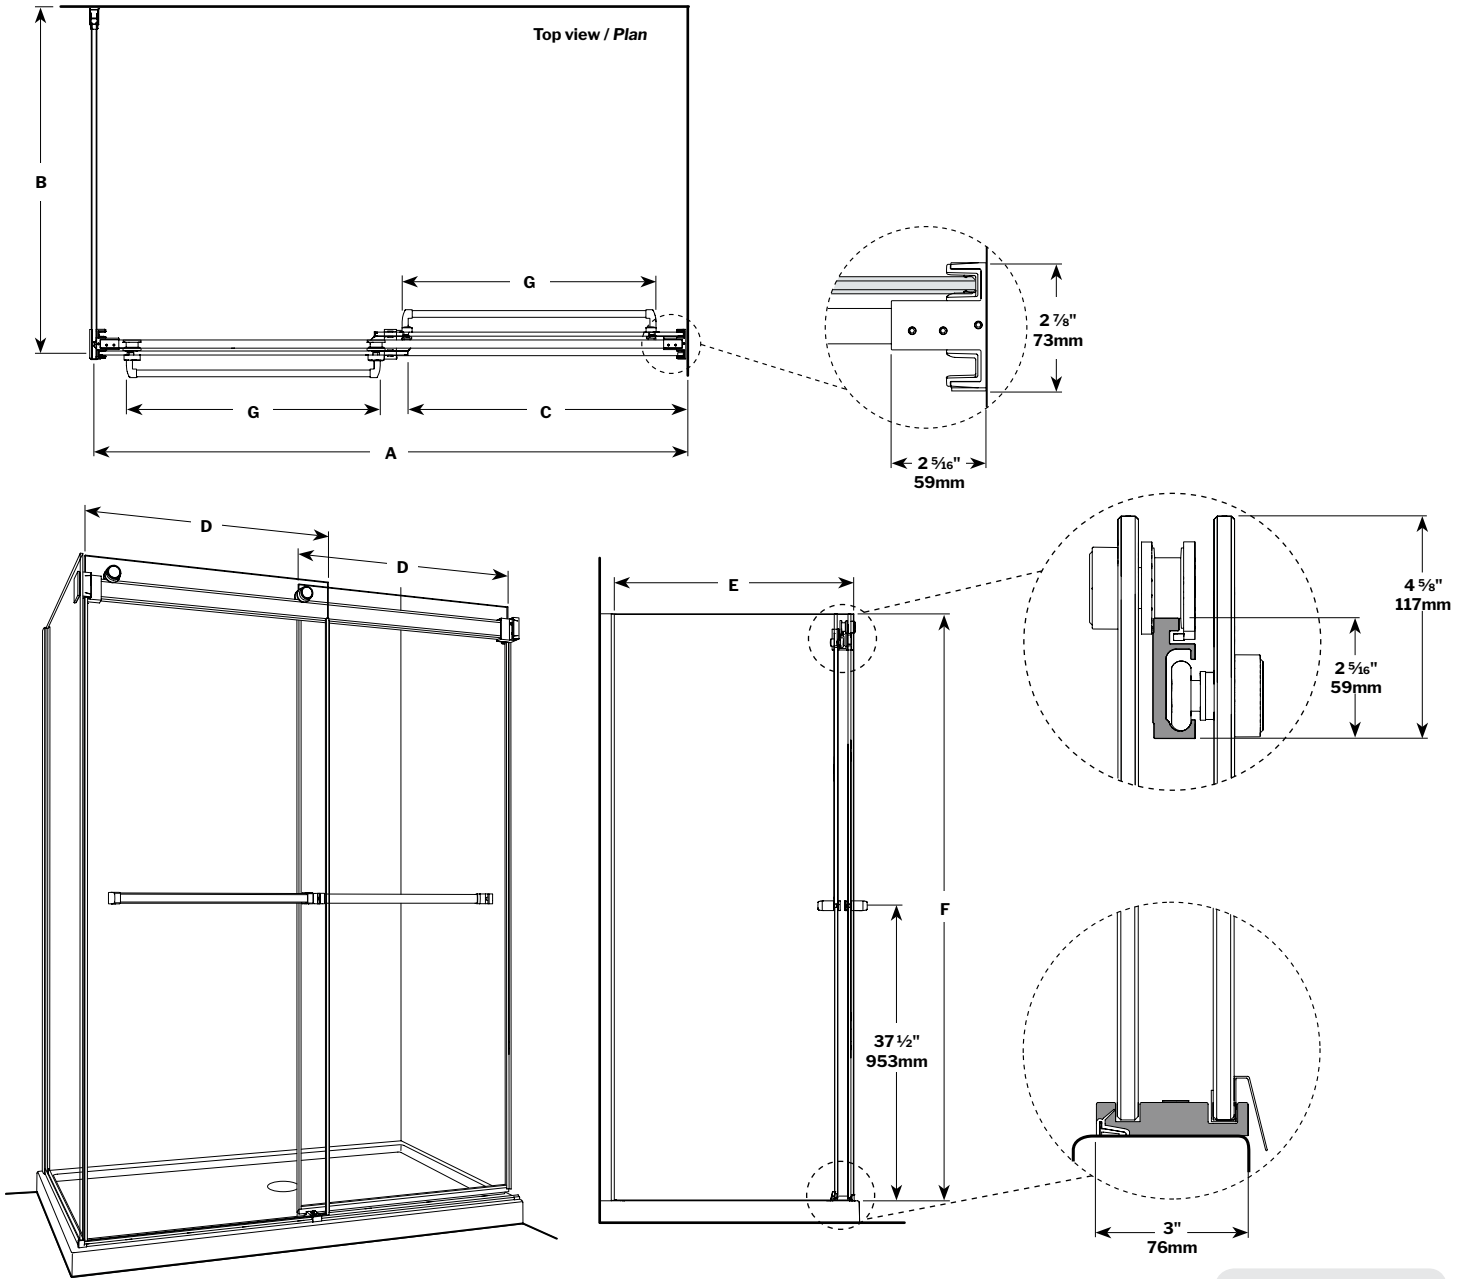

Technical information / Information technique

Project / Projet : Contact : Date : Tel / Tél :	Products and specifications are subject to change without notice. Please contact our sale office for any further enquiry. <i>Les produits et les caractéristiques peuvent être modifiés sans préavis. Pour toute demande de renseignements, veuillez communiquer avec notre service à la clientèle.</i>	GLASS / VERRE 1/4" (6 mm) 40 : Clear / Clair	FINISH OPTIONS / FINIS 11 : Chrome / Chrome 25 : Brushed Nickel / Nickel brossé 33 : Matte Black / Noir mat

Microtek®
FLEURCO
Glass surface protection
Protection de verre
Visit www.fleurco.com for more information
Veuillez consulter le site web www.fleurco.com pour plus d'informations

FLEURCO-SEKUR⁺
PROTECTION DE SÉCURITÉ (S.R.É.)
SAFETY PROTECTION (S.R.T.)