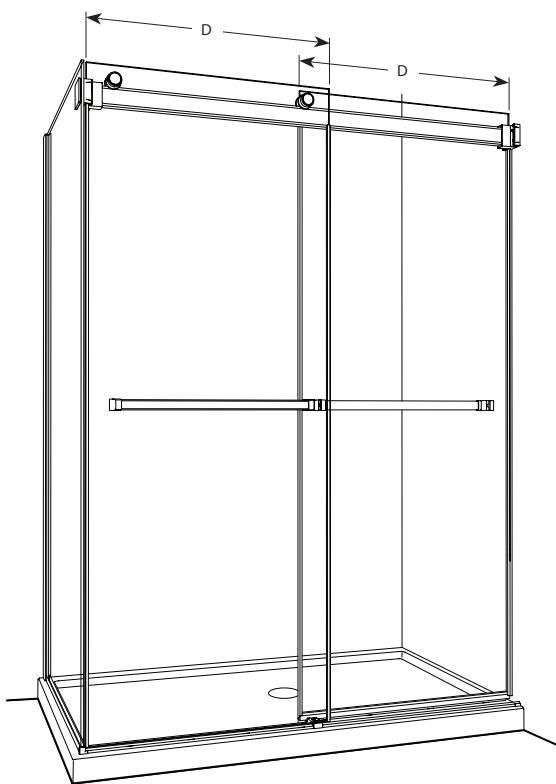

Technical information / Information technique

Project / Projet : Contact : Date : Tel / Tél :	Products and specifications are subject to change without notice. Please contact our sale office for any further enquiry. <i>Les produits et les caractéristiques peuvent être modifiés sans préavis. Pour toute demande de renseignements, veuillez communiquer avec notre service à la clientèle.</i>	Glass / Verre	Finish Options / Finis
		(1/4", 6 mm) 40 : Clear / Clair	11 : Chrome / Chrome 25 : Brushed Nickel / Nickel brossé 33 : Matte Black / Noir mat