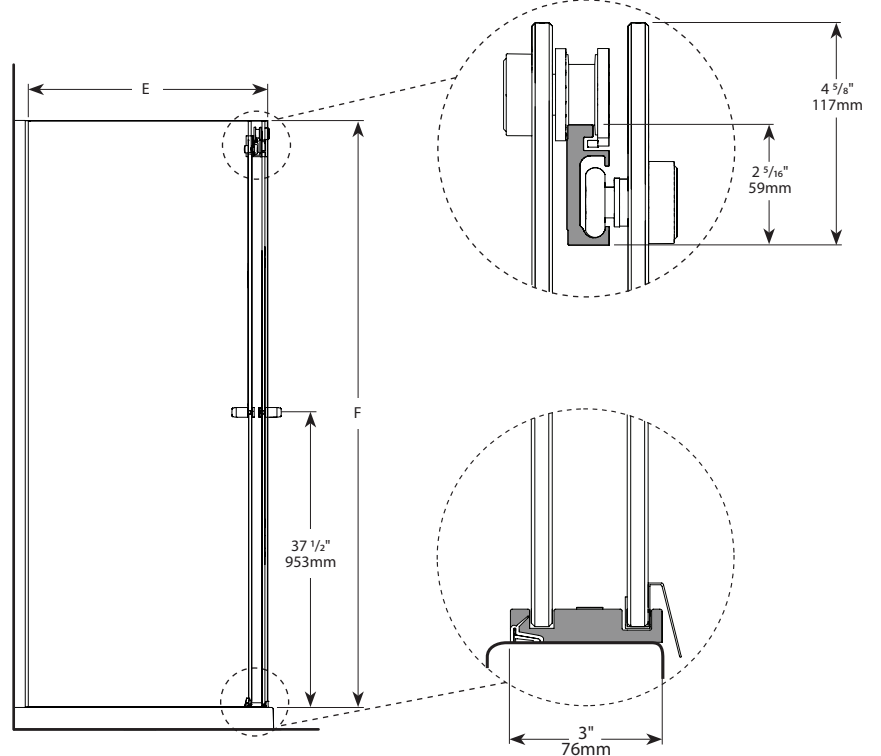

Technical information / Information technique

Project / Projet : Contact : Date : Tel / Tél :	Products and specifications are subject to change without notice. Please contact our sale office for any further enquiry. <i>Les produits et les caractéristiques peuvent être modifiés sans préavis. Pour toute demande de renseignements, veuillez communiquer avec notre service à la clientèle.</i>	Glass / Verre	Finish Options / Finis
		(1/4", 6 mm) 40 : Clear / Clair	11 : Chrome / Chrome 25 : Brushed Nickel / Nickel brossé 33 : Matte Black / Noir mat