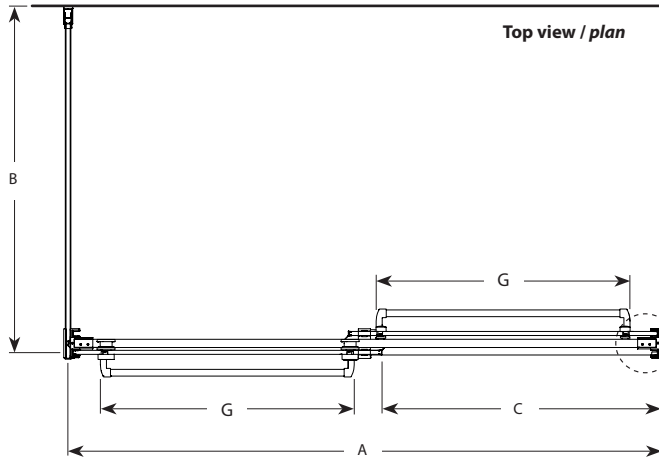

Technical information / Information technique

Project / Projet : Contact : Date : Tel / Tél :	Products and specifications are subject to change without notice. Please contact our sale office for any further enquiry. <i>Les produits et les caractéristiques peuvent être modifiés sans préavis. Pour toute demande de renseignements, veuillez communiquer avec notre service à la clientèle.</i>	Glass / Verre	Finish Options / Finis
		(1/4", 6 mm) 40 : Clear / Clair	11 : Chrome / Chrome 25 : Brushed Nickel / Nickel brossé 33 : Matte Black / Noir mat