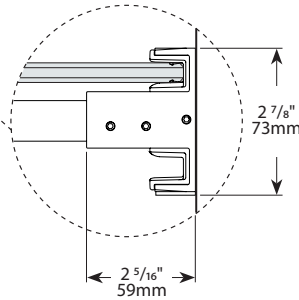

Technical information / *Information technique*

Project / Projet : Contact : Date : Tel / Tél :	Products and specifications are subject to change without notice. Please contact our sale office for any further enquiry. <i>Les produits et les caractéristiques peuvent être modifiés sans préavis. Pour toute demande de renseignements, veuillez communiquer avec notre service à la clientèle.</i>	Glass / Verre	Finish Options / Finis
		3/8" (10 mm) 40 : Clear / Clair	11 : Chrome / Chrome 25 : Brushed Nickel / Nickel brossé 33 : Matte Black / Noir mat