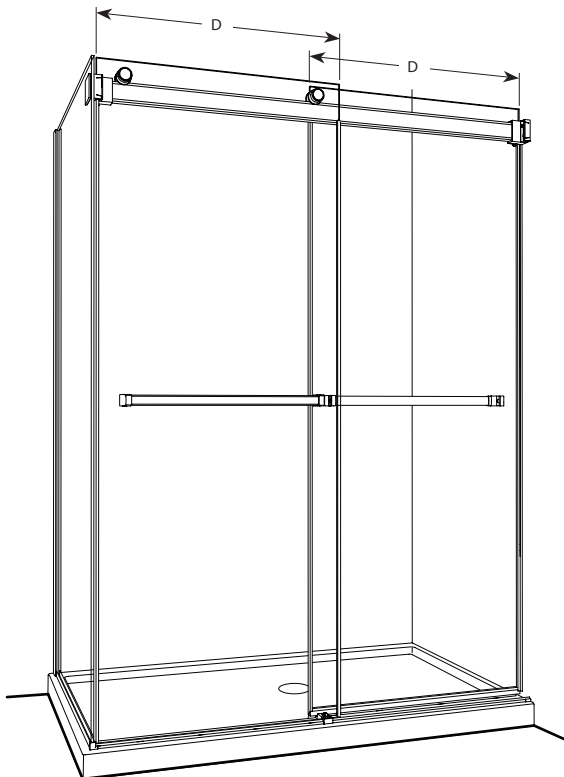

Technical information / *Information technique*

Project / Projet : Contact : Date : Tel / Tél :	Products and specifications are subject to change without notice. Please contact our sale office for any further enquiry. <i>Les produits et les caractéristiques peuvent être modifiés sans préavis. Pour toute demande de renseignements, veuillez communiquer avec notre service à la clientèle.</i>	Glass / Verre	Finish Options / Finis
		3/8" (10 mm) 40 : Clear / Clair	11 : Chrome / Chrome 25 : Brushed Nickel / Nickel brossé 33 : Matte Black / Noir mat