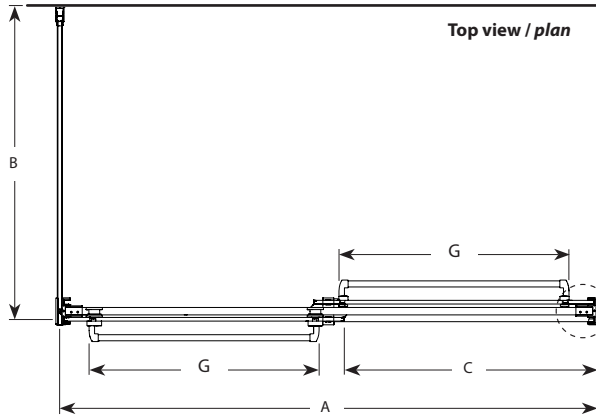

Technical information / *Information technique*

Project / Projet : Contact : Date : Tel / Tél :	Products and specifications are subject to change without notice. Please contact our sale office for any further enquiry. <i>Les produits et les caractéristiques peuvent être modifiés sans préavis. Pour toute demande de renseignements, veuillez communiquer avec notre service à la clientèle.</i>	Glass / Verre	Finish Options / Finis
		3/8" (10 mm) 40 : Clear / Clair	11 : Chrome / Chrome 25 : Brushed Nickel / Nickel brossé 33 : Matte Black / Noir mat