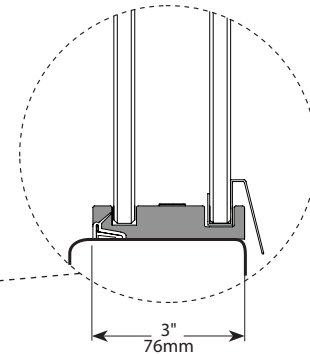

Technical information / *Information technique*

Project / Projet : Contact : Date : Tel / Tél :	Products and specifications are subject to change without notice. Please contact our sale office for any further enquiry. <i>Les produits et les caractéristiques peuvent être modifiés sans préavis. Pour toute demande de renseignements, veuillez communiquer avec notre service à la clientèle.</i>	Glass / Verre	Finish Options / Finis
		3/8" (10 mm) 40 : Clear / Clair	11 : Chrome / Chrome 25 : Brushed Nickel / Nickel brossé 33 : Matte Black / Noir mat