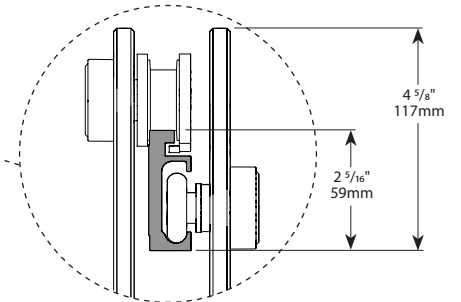

Technical information / *Information technique*

Project / Projet : Contact : Date : Tel / Tél :	Products and specifications are subject to change without notice. Please contact our sale office for any further enquiry. <i>Les produits et les caractéristiques peuvent être modifiés sans préavis. Pour toute demande de renseignements, veuillez communiquer avec notre service à la clientèle.</i>	Glass / Verre	Finish Options / Finis
		3/8" (10 mm) 40 : Clear / Clair	11 : Chrome / Chrome 25 : Brushed Nickel / Nickel brossé 33 : Matte Black / Noir mat