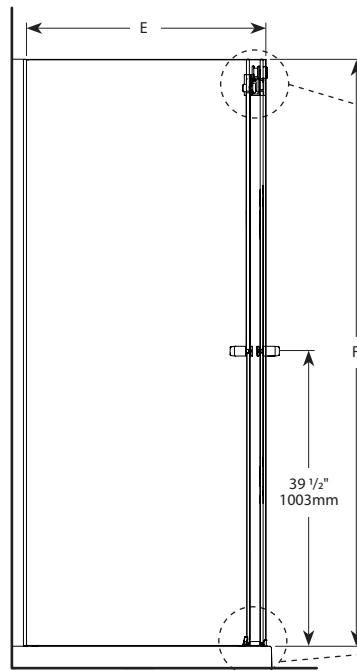

Technical information / *Information technique*

Project / Projet : Contact : Date : Tel / Tél :	Products and specifications are subject to change without notice. Please contact our sale office for any further enquiry. <i>Les produits et les caractéristiques peuvent être modifiés sans préavis. Pour toute demande de renseignements, veuillez communiquer avec notre service à la clientèle.</i>	Glass / Verre	Finish Options / Finis
		3/8" (10 mm) 40 : Clear / Clair	11 : Chrome / Chrome 25 : Brushed Nickel / Nickel brossé 33 : Matte Black / Noir mat