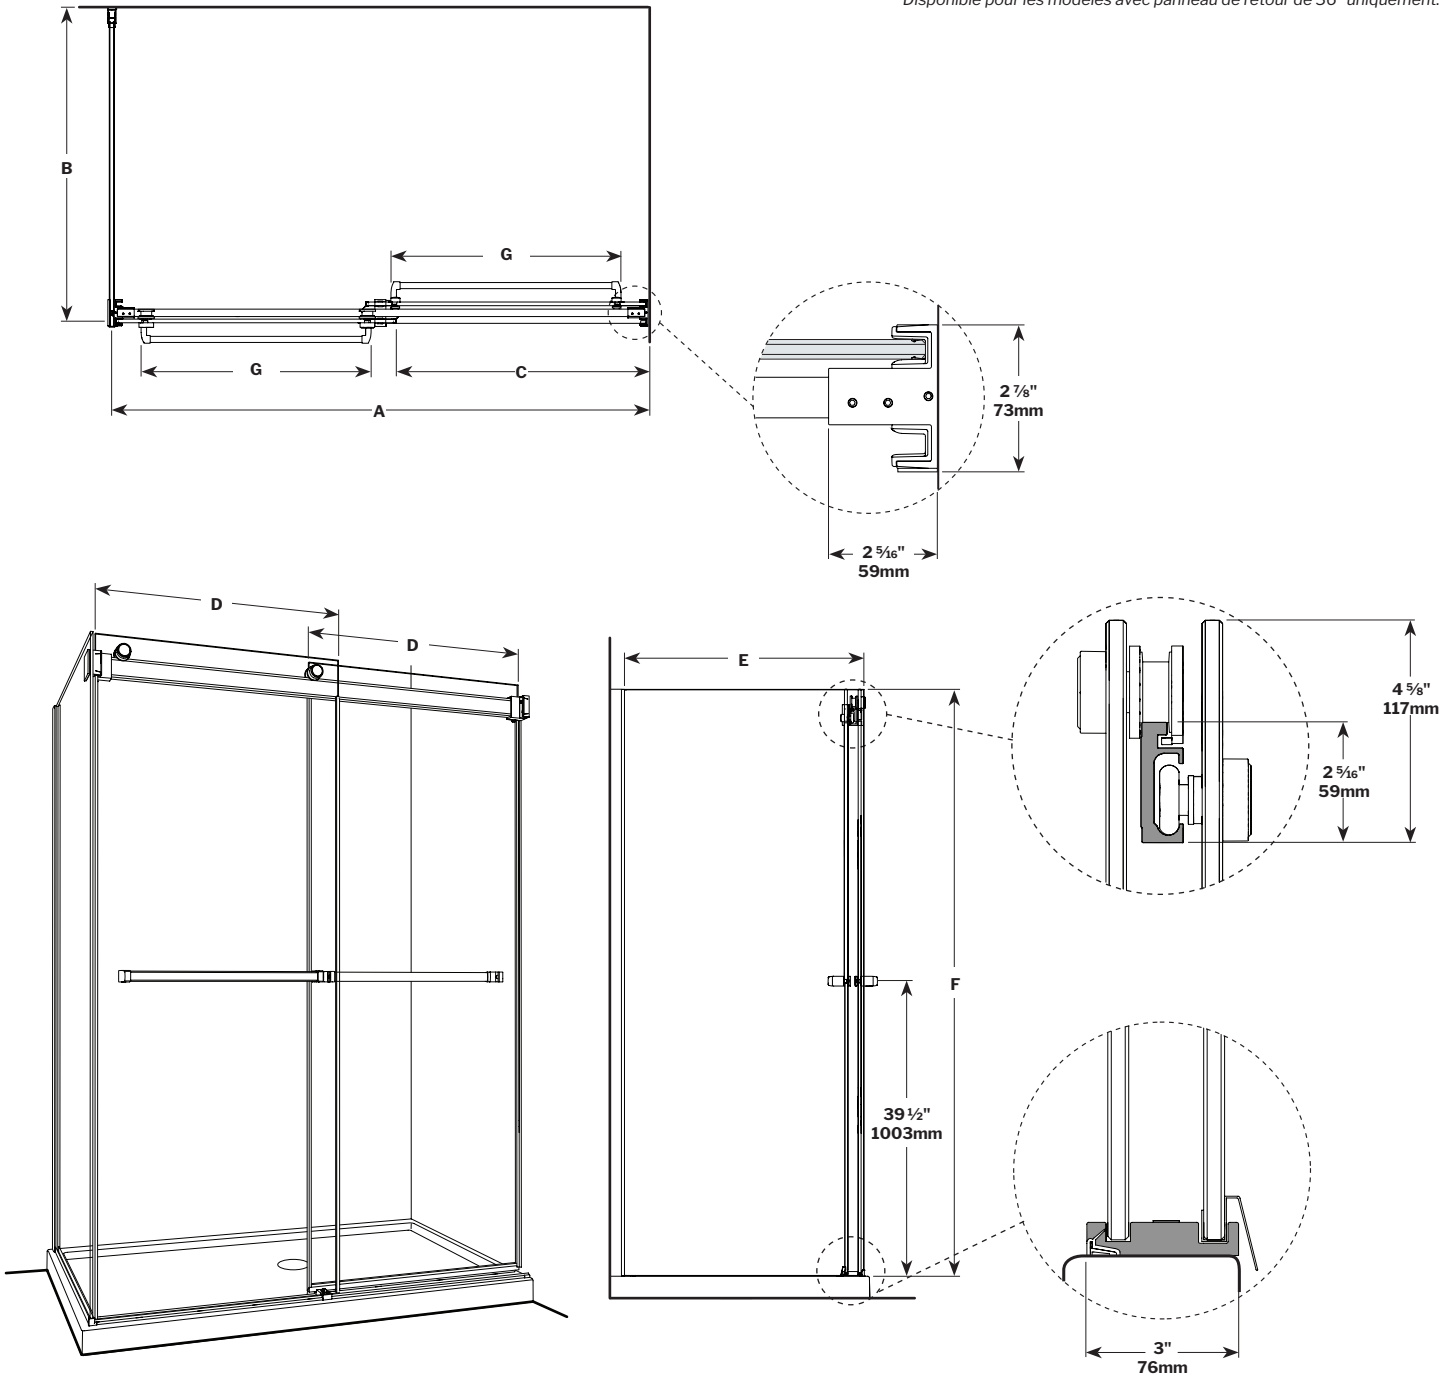

Gemini Plus 2 Sided Bypass / 2 Côtés Bidirectionnel | Shower / Douche

Bypass sliding doors with return panel / Portes coulissantes bidirectionnelles avec panneau de retour

Model shown / Modèle présenté: NPUS6036R-11-40

FEATURES / CARACTÉRISTIQUES :

- Multiple configurations available
Configurations multiples disponibles
- Deluxe quality roller system and bracket
Système de roulement et de support de qualité deluxe
- Superior bottom guiding system
Guide du bas de qualité supérieure
- 3/8" (10mm) clear or mist tempered glass
Verre trempé clair ou brumé de 3/8" (10 mm)
- Two sliding doors opening either left or right
Deux portes coulissantes avec ouverture des deux côtés
- Integrated door catch
Loquet de porte intégré
- Easy to install (see Instruction Manual)
Facile à installer (Voir le manuel d'instruction)

Top view / Plan

*: Available for units with a 36" return panel only.
 Disponible pour les modèles avec panneau de retour de 36" uniquement.

garantie limitée de 10 ans
 year limited warranty

FLEURCO-SEKUR+
 PROTECTION DE SÉCURITÉ (S.R.É.)
 SAFETY PROTECTION (S.R.T.)