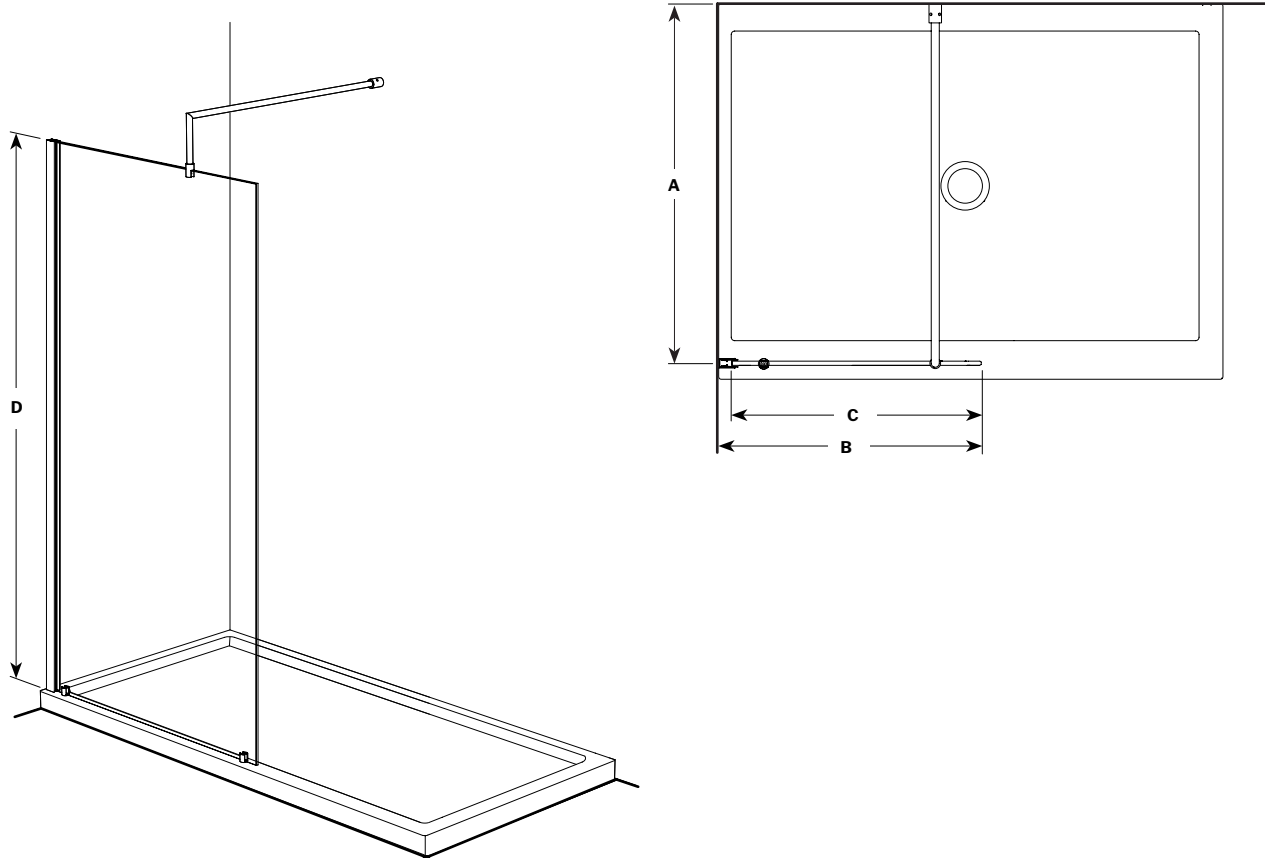

## Petra "V"

Petra "V" shower panel / *Panneau de douche Petra "V"*

Model shown / *Modèle présenté* : V56312-11-40L-79

### FEATURES / CARACTÉRISTIQUES :

- European style walk-in  
*Écran de style européen*
- 3/8" (10 mm) clear tempered glass  
*Verre trempé clair de 3/8" (10 mm)*
- Easy to install (see Instruction Manual)  
*Facile à installer (Voir le manuel d'instruction)*

MODEL MODÈLE	FINISHED WALL TO CENTER OF WALL JAMB OUVERTURE DU MUR FINI AU CENTRE DU JAMBAGE (A)	FINISHED WALL TO FIXED PANEL OUVERTURE DU MUR FINI AU PANNEAU FIXE (B)	FIXED PANEL PANNEAU FIXE (C)	HEIGHT HAUTEUR (D)	APPROX. ENTRY OPENING OUVERTURE ENTRÉE APPROX	BASE
<b>V56309</b>	33 7/8" 860mm	32 13/16" 833mm	31 1/2" x 79" 800mm x 2006mm	79" 2006mm	Walk-in Plain - pied	NA
<b>V56310</b>	33 7/8" 860mm	40 5/16" 1024mm	39" x 79" 990mm x 2006mm	79" 2006mm	Walk-in Plain - pied	NA
<b>V56317</b>	33 7/8" 860mm	38 3/4" 984mm	37 1/2" x 79" 952mm x mm	79" 2006mm	Walk-in Plain - pied	NA
<b>V56318</b>	33 7/8" 860mm	45 3/8" 1152mm	44 1/8" x 79" 1120mm x mm	79" 2006mm	Walk-in Plain - pied	NA