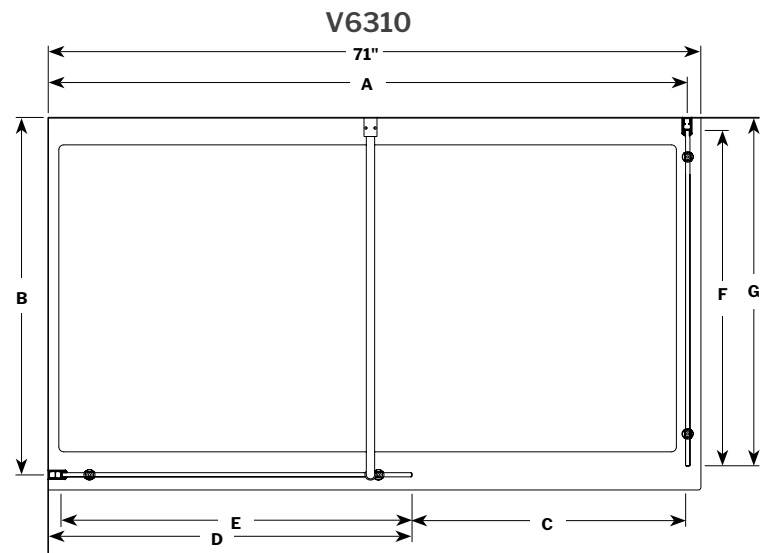

Petra "V" Shower Panel / Écran de douche petra "V"

Petra "V" fixed panel and return panel / Petra "V" Panneau fixe et panneau de retour

Model shown / Modèle présenté : V56312-11-40L-79

FEATURES / CARACTÉRISTIQUES :

- European style walk-in
Écran de style européen
- 3/8" (10 mm) clear tempered glass
Verre trempé clair de 3/8" (10 mm)
- Easy to install (see Instruction Manual)
Facile à installer (Voir le manuel d'instruction)

MODEL MODÈLE	FINISHED WALL TO CENTER OF WALL JAMB OUVERTURE DU MUR FINI AU CENTRE DU JAMBAGE (A)	FINISHED WALL TO CENTER OF WALL JAMB OUVERTURE DU MUR FINI AU CENTRE DU JAMBAGE (B)	APPROX. ENTRY OPENING OUVERTURE ENTRÉE APPROX (C)	FINISHED WALL TO FIXED PANEL OUVERTURE DU MUR FINI AU PANNEAU FIXE (D)	FIXED PANEL PANNEAU FIXE (E)	RETURN PANEL PANNEAU DE RETOUR (F)	FINISHED WALL TO RETURN PANEL OUVERTURE DU MUR FINI AU PANNEAU DE RETOUR (G)	HEIGHT HAUTEUR (H)	BASE
V56312	57 1/2" 1460mm	33 1/2" 850mm	24 1/2" 622mm	32 13/16" 833mm	31 1/2" 800mm	31 1/2" x 79" 800mm x 2006mm	32 7/8" 835mm	79" 2006mm	N/A
V6310	69 1/2" 1756mm	33 1/2" 850mm	29" 736mm	40 5/16" 1024mm	39" 990mm	31 1/2" x 79" 800mm x 2006mm	32 7/8" 835mm	79" 2006mm	N/A