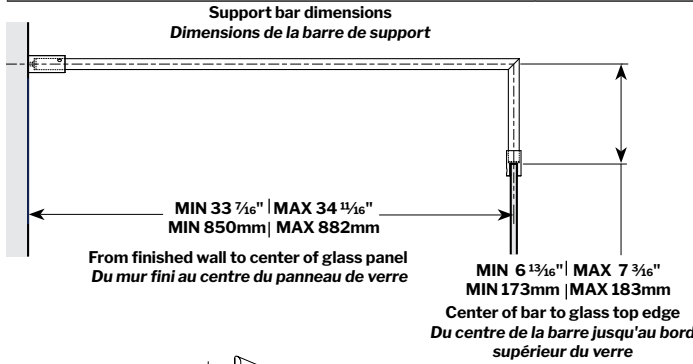

Petra "V" Shower Panel / Écran de douche petra "V"

Petra "V" fixed panel and return panel / Petra "V" Panneau fixe et panneau de retour

Model shown / Modèle présenté : V56312-11-40L-79

FEATURES / CARACTÉRISTIQUES :

- European style walk-in
Écran de style européen
- 3/8" (10 mm) clear tempered glass
Verre trempé clair de 3/8" (10 mm)
- Easy to install (see Instruction Manual)
Facile à installer (Voir le manuel d'instruction)

MODEL MODÈLE	FINISHED WALL TO CENTER OF WALL JAMB OUVERTURE DU MUR FINI AU CENTRE DU JAMBAGE (A)	FINISHED WALL TO CENTER OF WALL JAMB OUVERTURE DU MUR FINI AU CENTRE DU JAMBAGE (B)	APPROX. ENTRY OPENING OUVERTURE ENTRÉE APPROX (C)	FINISHED WALL TO FIXED PANEL OUVERTURE DU MUR FINI AU PANNEAU FIXE (D)	FIXED PANEL PANNEAU FIXE (E)	RETURN PANEL PANNEAU DE RETOUR (F)	FINISHED WALL TO RETURN PANEL OUVERTURE DU MUR FINI AU PANNEAU DE RETOUR (G)	HEIGHT HAUTEUR (H)	BASE
V56312	57 1/2" 1460mm	33 1/2" 850mm	24 1/2" 622mm	32 13/16" 833mm	31 1/2" 800mm	31 1/2" x 79" 800mm x 2006mm	32 7/8" 835mm	79" 2006mm	N/A
V6310	69 1/2" 1756mm	33 1/2" 850mm	29" 736mm	40 5/16" 1024mm	39" 990mm	31 1/2" x 79" 800mm x 2006mm	32 7/8" 835mm	79" 2006mm	N/A