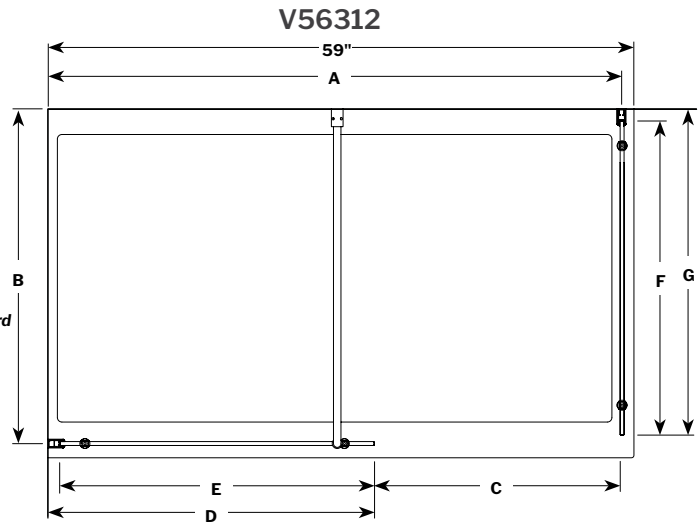

Petra "V" Shower Panel / Écran de douche petra "V"

Petra "V" fixed panel and return panel / Petra "V" Panneau fixe et panneau de retour

Model shown / Modèle présenté : V56312-11-40L-79

FEATURES / CARACTÉRISTIQUES :

- European style walk-in
Écran de style européen
- 3/8" (10 mm) clear tempered glass
Verre trempé clair de 3/8" (10 mm)
- Easy to install (see Instruction Manual)
Facile à installer (Voir le manuel d'instruction)

MODEL MODÈLE	FINISHED WALL TO CENTER OF WALL JAMB OUVERTURE DU MUR FINI AU CENTRE DU JAMBAGE (A)	FINISHED WALL TO CENTER OF WALL JAMB OUVERTURE DU MUR FINI AU CENTRE DU JAMBAGE (B)	APPROX. ENTRY OPENING OUVERTURE ENTRÉE APPROX (C)	FINISHED WALL TO FIXED PANEL OUVERTURE DU MUR FINI AU PANNEAU FIXE (D)	FIXED PANEL PANNEAU FIXE (E)	RETURN PANEL PANNEAU DE RETOUR (F)	FINISHED WALL TO RETURN PANEL OUVERTURE DU MUR FINI AU PANNEAU DE RETOUR (G)	HEIGHT HAUTEUR (H)	BASE
V56312	57 1/2" 1460mm	33 1/2" 850mm	24 1/2" 622mm	32 13/16" 833mm	31 1/2" 800mm	31 1/2" x 79" 800mm x 2006mm	32 7/8" 835mm	79" 2006mm	N/A
V6310	69 1/2" 1756mm	33 1/2" 850mm	29" 736mm	40 5/16" 1024mm	39" 990mm	31 1/2" x 79" 800mm x 2006mm	32 7/8" 835mm	79" 2006mm	N/A