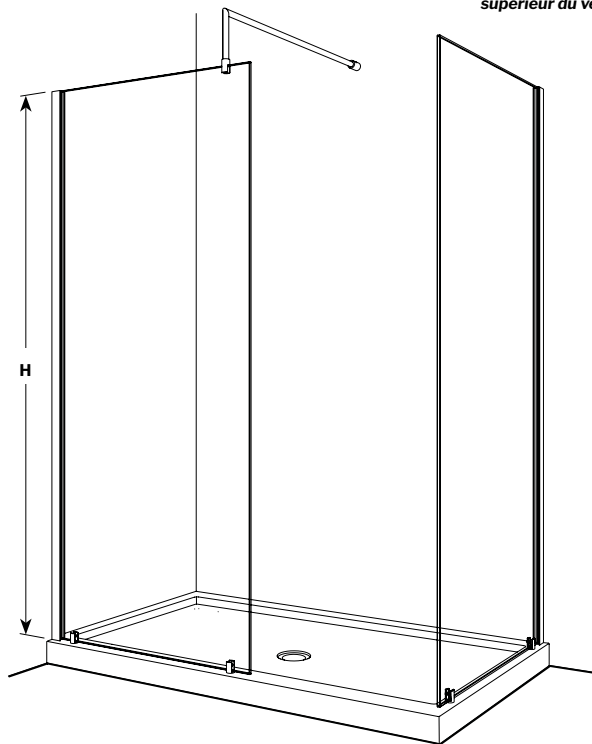

Petra "V" Shower Panel / Écran de douche petra "V"

Petra "V" fixed panel and return panel / Petra "V" Panneau fixe et panneau de retour

Model shown / Modèle présenté : V56312-11-40L-79

FEATURES / CARACTÉRISTIQUES :

- European style walk-in
Écran de style européen
- 3/8" (10 mm) clear tempered glass
Verre trempé clair de 3/8" (10 mm)
- Easy to install (see Instruction Manual)
Facile à installer (Voir le manuel d'instruction)

MODEL MODÈLE	FINISHED WALL TO CENTER OF WALL JAMB OUVERTURE DU MUR FINI AU CENTRE DU JAMBAGE (A)	FINISHED WALL TO CENTER OF WALL JAMB OUVERTURE DU MUR FINI AU CENTRE DU JAMBAGE (B)	APPROX. ENTRY OPENING OUVERTURE ENTRÉE APPROX (C)	FINISHED WALL TO FIXED PANEL OUVERTURE DU MUR FINI AU PANNEAU FIXE (D)	FIXED PANEL PANNEAU FIXE (E)	RETURN PANEL PANNEAU DE RETOUR (F)	FINISHED WALL TO RETURN PANEL OUVERTURE DU MUR FINI AU PANNEAU DE RETOUR (G)	HEIGHT HAUTEUR (H)	BASE
V56312	57 1/2" 1460mm	33 1/2" 850mm	24 1/2" 622mm	32 13/16" 833mm	31 1/2" 800mm	31 1/2" x 79" 800mm x 2006mm	32 7/8" 835mm	79" 2006mm	N/A
V6310	69 1/2" 1756mm	33 1/2" 850mm	29" 736mm	40 5/16" 1024mm	39" 990mm	31 1/2" x 79" 800mm x 2006mm	32 7/8" 835mm	79" 2006mm	N/A