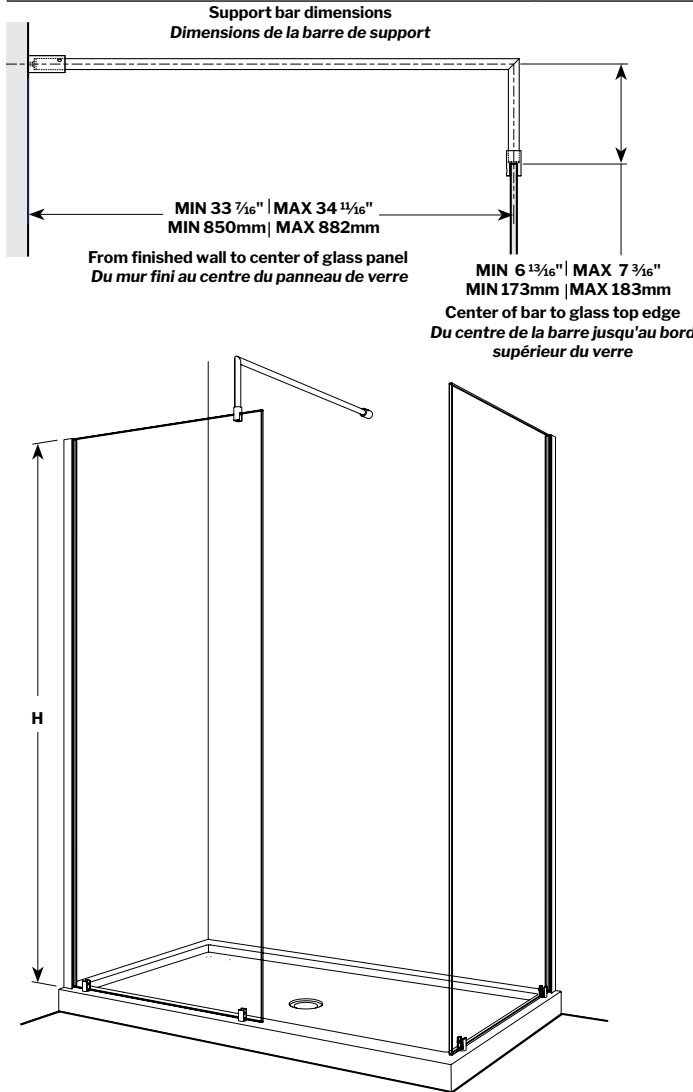

Technical information / Information technique

Project / Projet : Contact : Date : Tel / Tél :	Products and specifications are subject to change without notice. Please contact our sale office for any further enquiry. <i>Les produits et les caractéristiques peuvent être modifiés sans préavis. Pour toute demande de renseignements, veuillez communiquer avec notre service à la clientèle.</i>	GLASS / VERRE	FINISH OPTIONS / FINI
		3/8" (10mm) 40 : Clear / Clair	11 : Chrome / Chrome 25 : Brushed Nickel / Nickel brossé

MODEL MODÈLE	FINISHED WALL TO CENTER OF WALL JAMB OUVERTURE DU MUR FINI AU CENTRE DU JAMBAGE (A)	FINISHED WALL TO CENTER OF WALL JAMB OUVERTURE DU MUR FINI AU CENTRE DU JAMBAGE (B)	APPROX. ENTRY OPENING OUVERTURE ENTRÉE APPROX (C)	FINISHED WALL TO FIXED PANEL OUVERTURE DU MUR FINI AU PANNEAU FIXE (D)	FIXED PANEL PANNEAU FIXE (E)	RETURN PANEL PANNEAU DE RETOUR (F)	FINISHED WALL TO RETURN PANEL OUVERTURE DU MUR FINI AU PANNEAU DE RETOUR (G)	HEIGHT HAUTEUR (H)	BASE
V56312	57 1/2" 1460mm	33 1/2" 850mm	24 1/2" 622mm	32 13/16" 833mm	31 1/2" 800mm	31 1/2" x 75" 800mm x 1905mm	32 7/8" 835mm	75" 1905mm	N/A
V6310	69 1/2" 1756mm	33 1/2" 850mm	29" 736mm	40 5/16" 1024mm	39" 990mm	31 1/2" x 75" 800mm x 1905mm	32 7/8" 835mm	75" 1905mm	N/A

OPTIONS	
Support bar / Barre de support *V Height becomes 82 3/16" Hauteur devient 82 3/16"	Insert Code L or R / Insérer le code L ou R "L" "R"