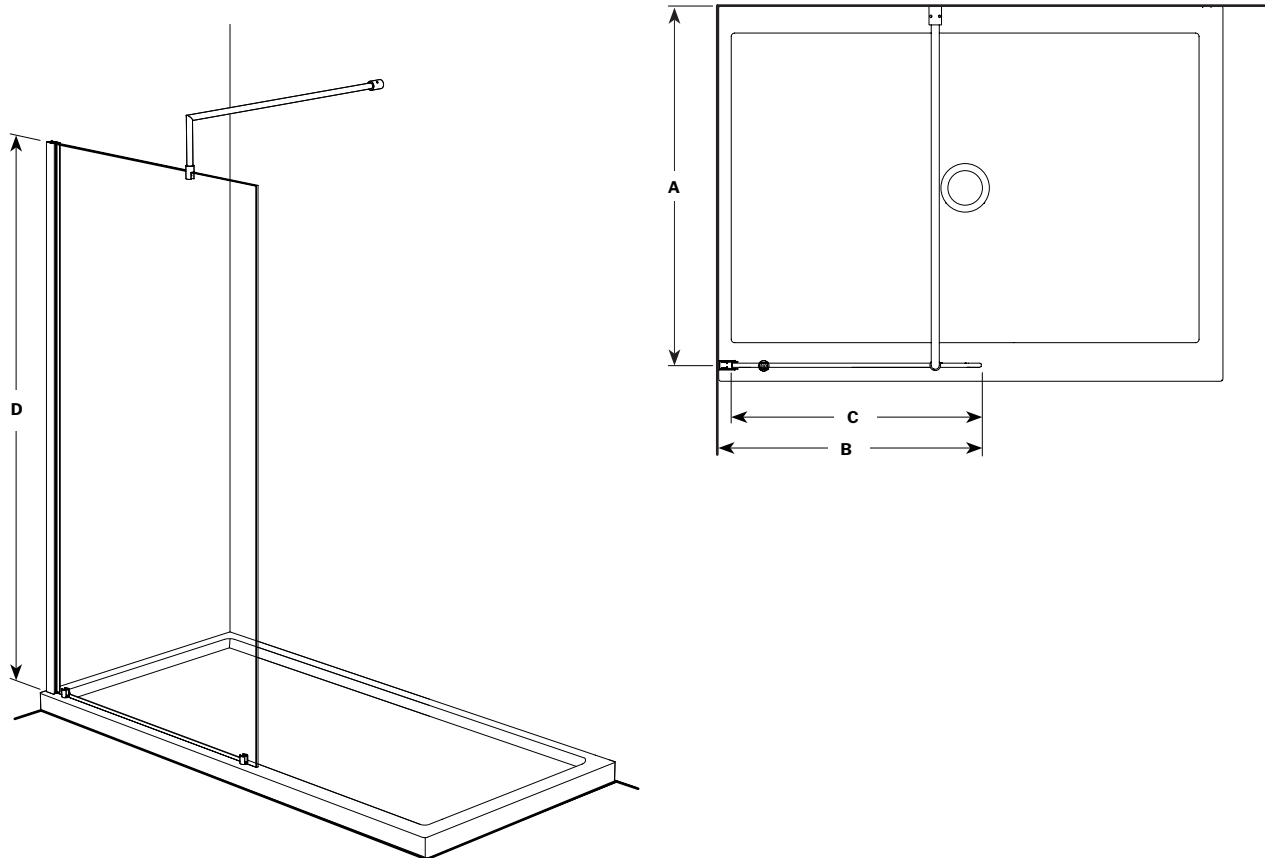

Technical information / Information technique

Project / Projet : Contact : Date : Tel / Tél :	Products and specifications are subject to change without notice. Please contact our sale office for any further enquiry. <i>Les produits et les caractéristiques peuvent être modifiés sans préavis. Pour toute demande de renseignements, veuillez communiquer avec notre service à la clientèle.</i>	GLASS / VERRE	FINISH OPTIONS / FINI
		3/8" (10mm) 40 : Clear / Clair	11 : Chrome / Chrome 25 : Brushed Nickel / Nickel brossé

MODEL MODÈLE	FINISHED WALL TO CENTER OF WALL JAMB OUVERTURE DU MUR FINI AU CENTRE DU JAMBAGE (A)	FINISHED WALL TO FIXED PANEL OUVERTURE DU MUR FINI AU PANNEAU FIXE (B)	FIXED PANEL PANNEAU FIXE (C)	HEIGHT HAUTEUR (D)	APPROX. ENTRY OPENING OUVERTURE ENTRÉE APPROX	BASE
V56309	33 7/8" 860mm	32 13/16" 833mm	31 1/2" x 79" 800mm x 2006mm	79" 2006mm	Walk-in Plain -pied	N/A
V56310	33 7/8" 860mm	40 5/16" 1024mm	39" x 79" 990mm x 2006mm	79" 2006mm	Walk-in Plain -pied	N/A
V56317	33 7/8" 860mm	38 3/4" 984mm	37 1/2" x 79" 952mm x mm	79" 2006mm	Walk-in Plain -pied	N/A
V56318	33 7/8" 860mm	45 3/8" 1152mm	44 1/8" x 79" 1120mm x mm	79" 2006mm	Walk-in Plain -pied	N/A

OPTIONS	
Support bar / Barre de support Height becomes 86 3/16" Hauteur devient 86 3/16"	Insert Code L or R / Insérer le code L ou R "L" "R"