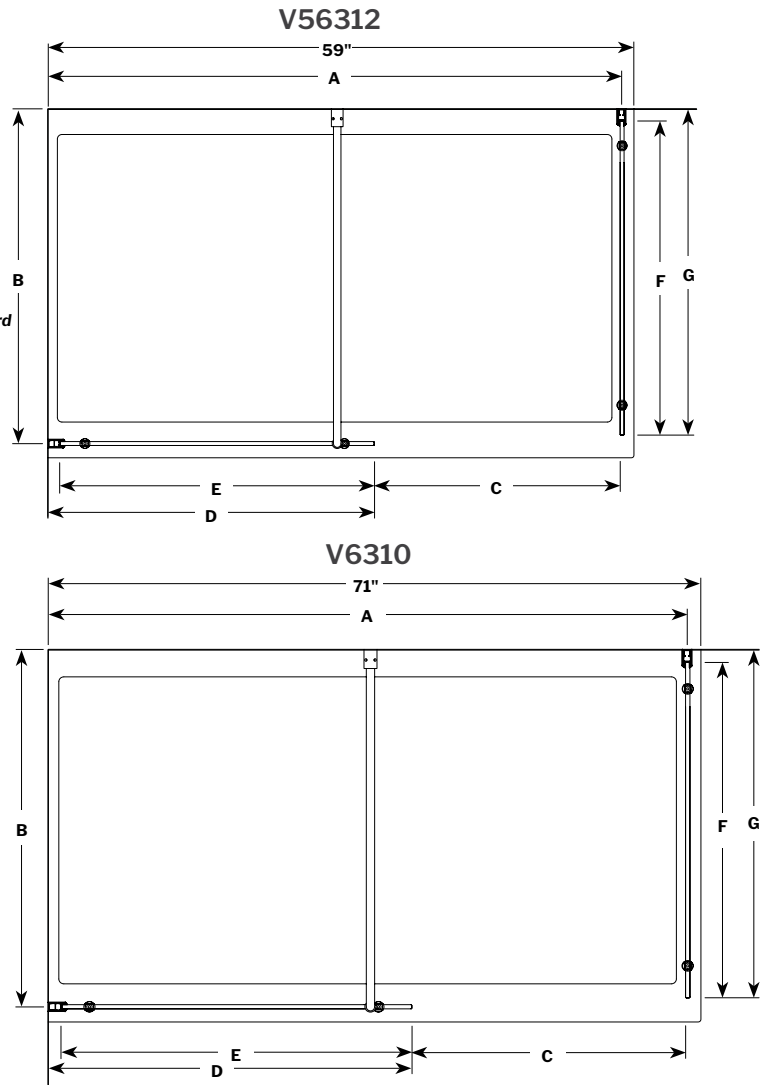

Petra "V" Shower Panel / Écran de douche petra "V"

Petra "V" fixed panel and return panel / Petra "V" Panneau fixe et panneau de retour

Model shown / Modèle présenté : V56312-11-40L-79

FEATURES / CARACTÉRISTIQUES :

- European style walk-in
Écran de style européen
- 3/8" (10 mm) clear tempered glass
Verre trempé clair de 3/8" (10 mm)
- Easy to install (see Instruction Manual)
Facile à installer (Voir le manuel d'instruction)

MODEL MODÈLE	FINISHED WALL TO CENTER OF WALL JAMB OUVERTURE DU MUR FINI AU CENTRE DU JAMBAGE (A)	FINISHED WALL TO CENTER OF WALL JAMB OUVERTURE DU MUR FINI AU CENTRE DU JAMBAGE (B)	APPROX. ENTRY OPENING OUVERTURE ENTRÉE APPROX (C)	FINISHED WALL TO FIXED PANEL OUVERTURE DU MUR FINI AU PANNEAU FIXE (D)	FIXED PANEL PANNEAU FIXE (E)	RETURN PANEL PANNEAU DE RETOUR (F)	FINISHED WALL TO RETURN PANEL OUVERTURE DU MUR FINI AU PANNEAU DE RETOUR (G)	HEIGHT HAUTEUR (H)	BASE
V56312	57 1/2" 1460mm	33 1/2" 850mm	24 1/2" 622mm	32 13/16" 833mm	31 1/2" 800mm	31 1/2" x 75" 800mm x 1905mm	32 7/8" 835mm	75" 1905mm	N/A
V6310	69 1/2" 1756mm	33 1/2" 850mm	29" 736mm	40 5/16" 1024mm	39" 990mm	31 1/2" x 75" 800mm x 1905mm	32 7/8" 835mm	75" 1905mm	N/A

Model shown / *Modèle présenté* : V56310-11-40R-79

FEATURES / CARACTÉRISTIQUES :

☑ European style walk-in
Écran de style européen

☑ 3/8" (10 mm) clear tempered glass
Verre trempé clair de 3/8" (10 mm)

☑ Easy to install (see Instruction Manual)
Facile à installer (Voir le manuel d'instruction)