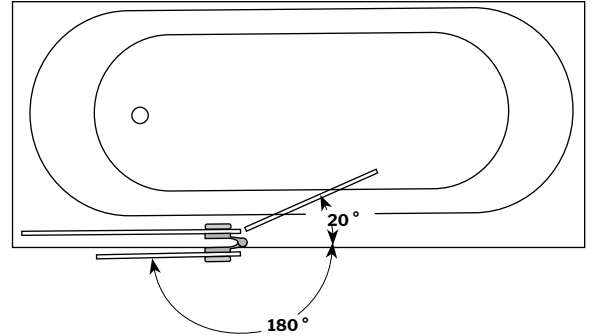

Monaco | Tub / Baignoire

Square top tub shield with fixed panel / *Écran de baignoire carré avec panneau fixe*

Model shown / Modèle présenté : VWGSH24-11-40R-M

FEATURES / CARACTÉRISTIQUES :

- European style tub shield
Écran de style européen
- 3/8" (10mm) clear tempered glass
Verre trempé clair de 3/8" (10 mm)
- Available with support bar or glass shelf support
Disponible avec barre de support ou tablette de support en verre
- Choice of hinges
Choix de charnières
- Easy to install (see Instruction Manual)
Facile à installer (Voir le manuel d'instruction)

Top View / Plan

MODEL MODÈLE	HEIGHT HAUTEUR (A)	ADJUSTMENT AJUSTEMENT (B)	FIXED PANEL PANNEAU FIXE (C)	DOOR PORTE (D)	FINISH FINI	GLASS VERRE	BASE
VW_SH24	58" 1473mm	40 7/16" to/à 41 1/16" 1027mm to/à 1043mm	24" 610mm	15" 381mm	11 / 25	40	N/A