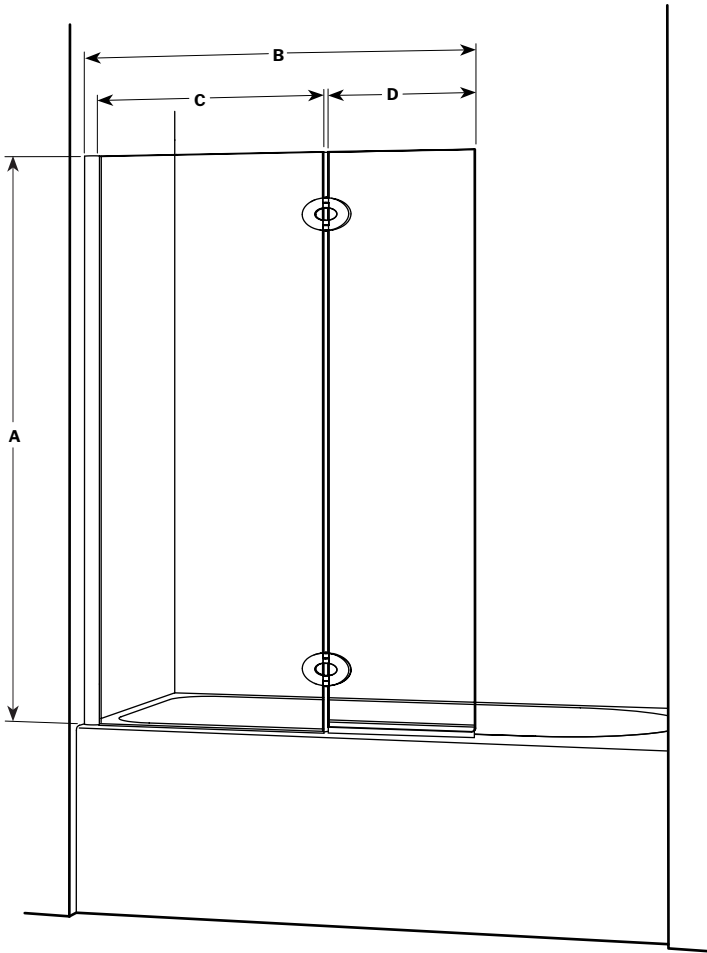

Monaco | Tub / Baignoire

Square top tub shield with fixed panel / *Écran de baignoire carré avec panneau fixe*

Model shown / Modèle présenté : VWGSH24-11-40R-M

FEATURES / CARACTÉRISTIQUES :

- European style tub shield
Écran de style européen
- 3/8" (10mm) clear tempered glass
Verre trempé clair de 3/8" (10 mm)
- Available with support bar or glass shelf support
Disponible avec barre de support ou tablette de support en verre
- Choice of hinges
Choix de charnières
- Easy to install (see Instruction Manual)
Facile à installer (Voir le manuel d'instruction)

garantie
limitée de
10
ans
year limited
warranty

Microtek®
FLEURCO
Glass surface protection
Protection de verre

Technical information / Information technique

Project / Projet : Contact : Date : Tel / Tél :	Products and specifications are subject to change without notice. Please contact our sale office for any further enquiry. <i>Les produits et les caractéristiques peuvent être modifiés sans préavis. Pour toute demande de renseignements, veuillez communiquer avec notre service à la clientèle.</i>	GLASS / VERRE	FINISH OPTIONS / FINIS
		3/8" (10 mm) 40 : Clear / Clair	11 : Chrome / Chrome 25 : Brushed Nickel / Nickel brossé

Top View / Plan

MODEL MODÈLE	HEIGHT HAUTEUR (A)	ADJUSTMENT AJUSTEMENT (B)	FIXED PANEL PANNEAU FIXE (C)	DOOR PORTE (D)	FINISH FINI	GLASS VERRE	BASE
VW_SH24	58" 1473mm	40 7/16" to/à 41 1/16" 1027mm to/à 1043mm	24" 610mm	15" 381mm	11 / 25	40	N/A