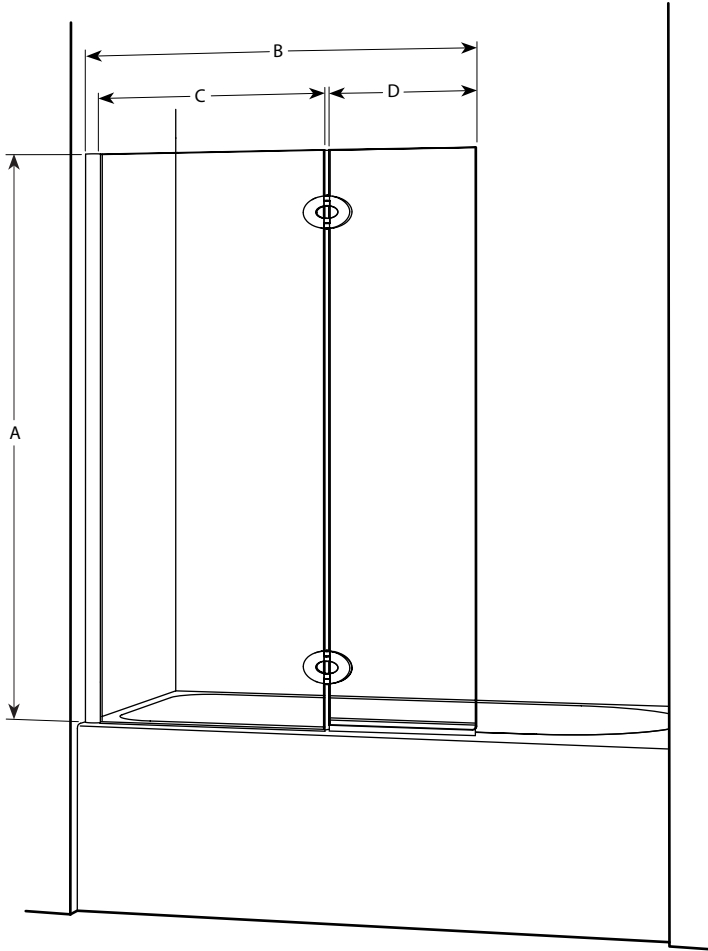

**Square top tub shield with fixed panel / Écran de baignoire carré avec panneau fixe**

Model shown / Modèle présenté : VWGSH24-11-40R-M

**FEATURES / CARACTÉRISTIQUES :**

- ◆ European style frameless doors  
*Portes sans cadre de style européen*
- ◆ Available with support bar or glass shelf support  
*Disponible avec barre de support ou tablette de support en verre*
- ◆ Tempered glass  
*Verre trempé*
- ◆ Glass thickness : 3/8" (10mm) clear  
*Épaisseur du verre : 3/8" (10mm) clair*
- ◆ Optional Microtek glass surface protection  
*Option d'appliquer la protection de verre Microtek*
- ◆ Choice of hinges  
*Choix de charnières*
- ◆ 10-year limited warranty  
*Garantie limitée de 10 ans*
- ◆ Easy to install (see Instruction Manual)  
*Facile à installer (Voir le manuel d'instruction)*

Model Modèle	Height Hauteur (A)	Adjustment Ajustement (B)	Fixed panel Panneau fixe (C)	Door Porte (D)	Finish Fini	Glass Verre	Base
VW_SH24	58" 1473mm	40 7/16" to à 41 1/16" 1027mm to à 1043mm	24" 610mm	15" 381mm	11 / 25	40	N/A

**Options**

**Insert Code X or G / Insérer le code X ou G**

Height becomes 59 1/2"  
Hauteur devient 59 1/2"

Shelves are installed 10" from the top  
Tablettes sont installées 10" à partir du haut

**Insert Code L or R / Insérer le code L ou R**