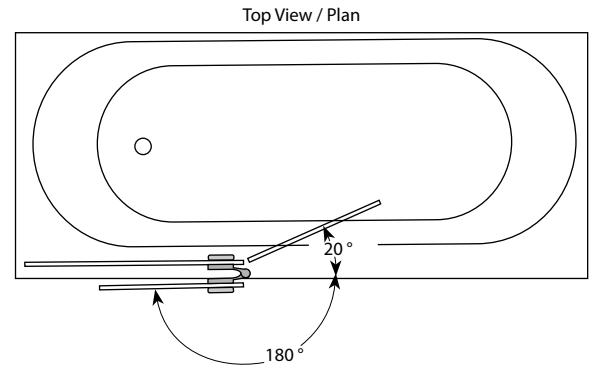

**Square top tub shield with fixed panel / Écran de baignoire carré avec panneau fixe**

Model shown / Modèle présenté : VWGSH24-11-40R-M

**FEATURES / CARACTÉRISTIQUES :**

- ◆ European style frameless doors  
*Portes sans cadre de style européen*
- ◆ Available with support bar or glass shelf support  
*Disponible avec barre de support ou tablette de support en verre*
- ◆ Tempered glass  
*Verre trempé*
- ◆ Glass thickness : 3/8" (10mm) clear  
*Épaisseur du verre : 3/8" (10mm) clair*
- ◆ Optional Microtek glass surface protection  
*Option d'appliquer la protection de verre Microtek*
- ◆ Choice of hinges  
*Choix de charnières*
- ◆ 10-year limited warranty  
*Garantie limitée de 10 ans*
- ◆ Easy to install (see Instruction Manual)  
*Facile à installer (Voir le manuel d'instruction)*

Model Modèle	Height Hauteur (A)	Adjustment Ajustement (B)	Fixed panel Panneau fixe (C)	Door Porte (D)	Finish Fini	Glass Verre	Base
VW_SH24	58" 1473mm	40 7/16" to à 41 1/16" 1027mm to à 1043mm	24" 610mm	15" 381mm	11 / 25	40	N/A

**Options**

**Insert Code X or G / Insérer le code X ou G**

Height becomes 59 1/2"  
Hauteur devient 59 1/2"

Shelves are installed 10" from the top  
Tablettes sont installées 10" à partir du haut

**Insert Code L or R / Insérer le code L ou R**