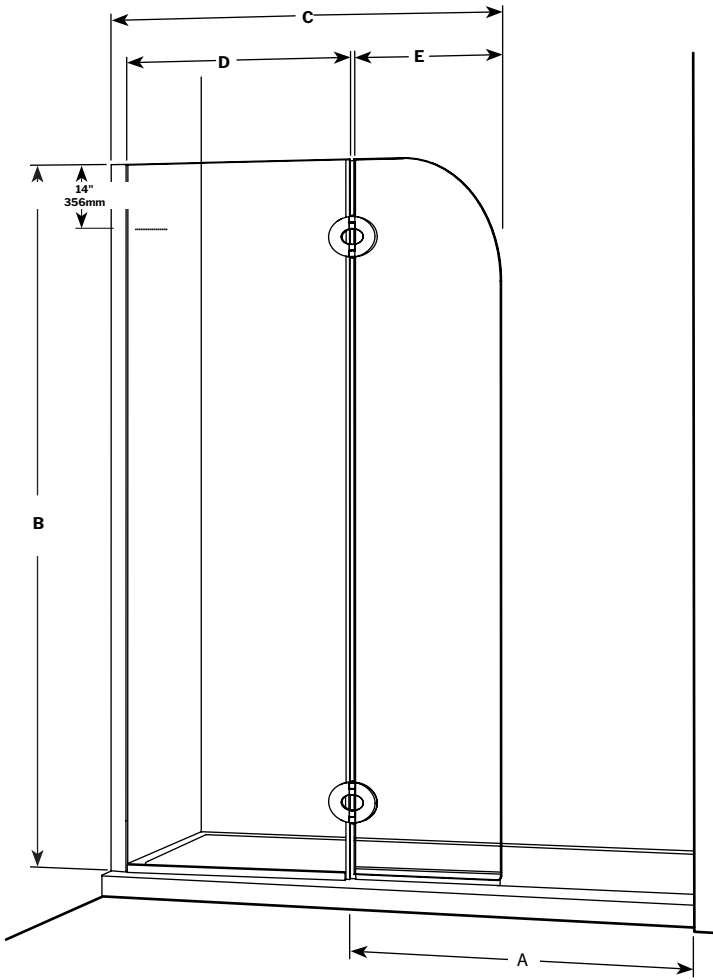

**Monaco** | Shower / Douche

Round top shower shield with fixed panel / Écran de douche arrondi avec panneau fixe

Model shown / Modèle présenté: VGSS24-11-40L-Q-79

**FEATURES / CARACTÉRISTIQUES :**

- European style walk-in shower shield  
*Écran de style européen*
- 3/8" (10mm) clear tempered glass  
*Verre trempé clair de 3/8" (10 mm)*
- Available with support bar or glass shelf support  
*Disponible avec barre de support ou tablette de support en verre*
- Choice of hinges  
*Choix de charnières*
- Easy to install (see Instruction Manual)  
*Facile à installer (Voir le manuel d'instruction)*

| OPTIONS   |  |   |   |
|---|--|---|---|
| <p><b>Support bar / Barre de support</b></p> <p>* X      * V</p> <p>Height becomes 80 1/2"    Height becomes 86 3/16"<br/>Hauteur devient 80 1/2"    Hauteur devient 86 3/16"</p> | <p><b>Glass shelf / Étagères de verre</b></p> <p>G      or/ou</p> <p>Shelves are installed 14" from the top<br/>Tablettes sont installées 14" à partir du haut</p> | <p><b>Insert Code L or R / Insérer le code L ou R</b></p> <p>"L"      "R"</p> | <p><b>Insert Code M or Q / Insérer le code M ou Q</b></p> <p>M      Q</p> |