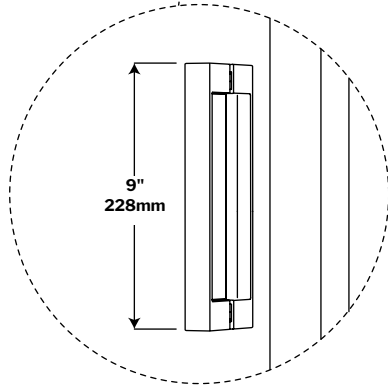

Technical information / Information technique

Project / <i>Projet</i> : Contact : Date : Tel / <i>Tél</i> :	Products and specifications are subject to change without notice. Please contact our sale office for any further enquiry. <i>Les produits et les caractéristiques peuvent être modifiés sans préavis. Pour toute demande de renseignements, veuillez communiquer avec notre service à la clientèle.</i>	GLASS / <i>VERRE</i>	FINISH OPTIONS / <i>FINI</i>
		5/16" (8mm) 40 : Clear / <i>Clair</i>	11: Chrome / <i>Chrome</i> 25: Brushed Nickel / <i>Nickel brossé</i> 33 : Matte Black / <i>Noir mat</i>

garantie limitée de 10 ans
10 year limited warranty

FLEURCO-SEKUR⁺
PROTECTION DE SÉCURITÉ (S.R.É.)
SAFETY PROTECTION (S.R.T.)

5 year limited warranty / Garantie limitée de 5 ans

Microtek®
FLEURCO
Glass surface protection
Protection de verre