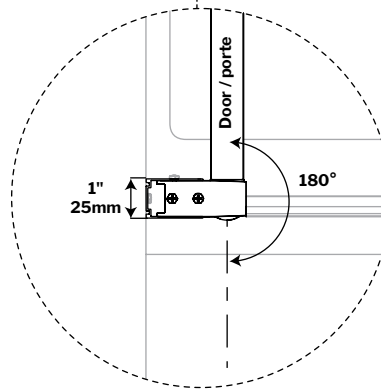

Technical information / Information technique

Project / <i>Projet</i> : Contact : Date : Tel / <i>Tél</i> :	Products and specifications are subject to change without notice. Please contact our sale office for any further enquiry. <i>Les produits et les caractéristiques peuvent être modifiés sans préavis. Pour toute demande de renseignements, veuillez communiquer avec notre service à la clientèle.</i>	GLASS / <i>VERRE</i>	FINISH OPTIONS / <i>FINI</i>
		5/16" (8mm) 40 : Clear / <i>Clair</i>	11: Chrome / <i>Chrome</i> 25: Brushed Nickel / <i>Nickel brossé</i> 33 : Matte Black / <i>Noir mat</i>

garantie limitée de 10 ans
10 year limited warranty

FLEURCO-SEKUR⁺
PROTECTION DE SÉCURITÉ (S.R.É.)
SAFETY PROTECTION (S.R.T.)

5 year limited warranty / Garantie limitée de 5 ans

Microtek®
FLEURCO
Glass surface protection
Protection de verre