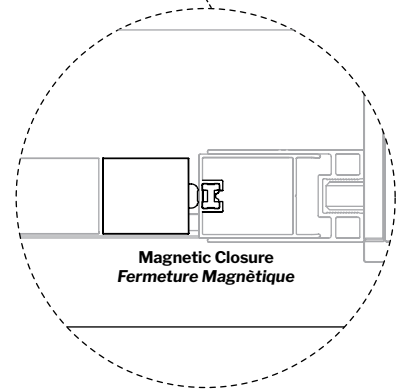

Technical information / Information technique

Project / <i>Projet</i> : Contact : Date : Tel / <i>Tél</i> :	Products and specifications are subject to change without notice. Please contact our sale office for any further enquiry. <i>Les produits et les caractéristiques peuvent être modifiés sans préavis. Pour toute demande de renseignements, veuillez communiquer avec notre service à la clientèle.</i>	GLASS / <i>VERRE</i>	FINISH OPTIONS / <i>FINI</i>
		5/16" (8mm) 40 : Clear / <i>Clair</i>	11: Chrome / <i>Chrome</i> 25: Brushed Nickel / <i>Nickel brossé</i> 33 : Matte Black / <i>Noir mat</i>

garantie limitée de 10 ans
10 year limited warranty

FLEURCO-SEKUR⁺
PROTECTION DE SÉCURITÉ (S.R.É.)
SAFETY PROTECTION (S.R.T.)

5 year limited warranty / Garantie limitée de 5 ans

Microtek®
FLEURCO
Glass surface protection
Protection de verre