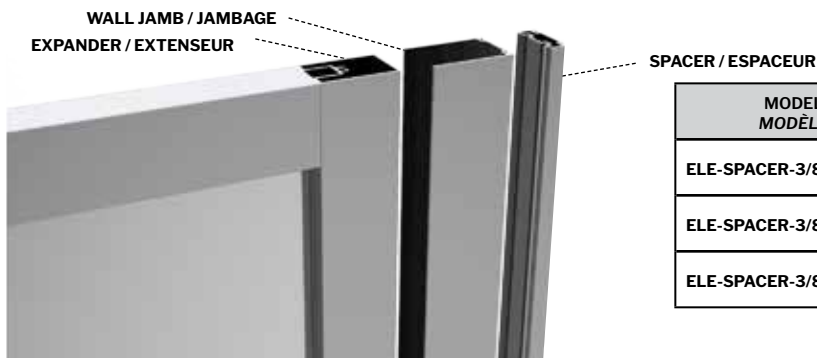

MODEL MODÈLE	WALL OPENING OUVERTURE DU MUR (A)	MAX WALL OPENING WITH SPACERS OVERTURE MAXIMALE DU MUR AVEC D'ESPACEURS	FIXED PANEL ASSEMBLY WIDTH LARGEUR DU PANNEAU FIXE (B)	APROX ENTRY OPENING OVERTURE ENTRÉE APPROX (C)	DOOR ASSEMBLY WIDTH WITHOUT EXPANDER LARGEUR DE L'ASSAMBLAGE DE LA PORTE SANS L'EXPANSEUR (D)	HEIGHT HAUTEUR	HEIGHT TO TOP OF THE SUPPORT BAR HAUTEUR JUSQU'À LA BARRE DE SUPPORT (F)	BASE
ELE133	33 5/8" to/à 35" 854mm to/à 8889mm	35 5/8" 905mm	11 1/2" 292mm	19 1/4" 489mm	20" 508mm	79" 2006mm	79 3/4" 2025mm	ADQ3636-18, ADC36ST-18
ELE135	35 5/8" to/à 37" 904mm to/à 938mm	37 5/8" 956mm		21 1/4" 540mm	22" 559mm	79" 2006mm	79 3/4" 2025mm	
ELE137	37 5/8" to/à 39" 956mm to/à 990mm	39 5/8" 1006mm		23 1/4" 591mm	24" 610mm	79" 2006mm	79 3/4" 2025mm	
ELE139	39 5/8" to/à 41" 1006mm to/à 1041mm	41 5/8" 1057mm	17 1/2" 444mm	19 1/4" 489mm	20" 508mm	79" 2006mm	79 3/4" 2025mm	ADQ3242-18 ADQ3642-18
ELE141	41 5/8" to/à 43" 1057mm to/à 1092mm	43 5/8" 1108mm		21 1/4" 540mm	22" 559mm	79" 2006mm	79 3/4" 2025mm	
ELE143	43 5/8" to/à 45" 1108mm to/à 1143mm	45 5/8" 1159mm		23 1/4" 591mm	24" 610mm	79" 2006mm	79 3/4" 2025mm	
ELE145	45 5/8" to/à 47" 1159mm to/à 1194mm	47 5/8" 1210mm		25 1/4" 641mm	26" 660mm	79" 2006mm	79 3/4" 2025mm	ADQ3248, ADQ3448, ADQ3648, ABE3648, ADF3648, AU_3648, ABT4836-3, ADT4836-3, AZM4836, ADT4842-3
ELE147	47 5/8" to/à 49" 1208mm to/à 1245mm	49 5/8" 1260mm	23 1/2" 597mm	27 1/4" 692mm	29" 711mm	79" 2006mm	79 3/4" 2025mm	
ELE149	49 5/8" to/à 51" 1260mm to/à 1295mm	51 5/8" 1311mm		23 1/4" 591mm	24" 610mm	79" 2006mm	79 3/4" 2025mm	
ELE151	51 5/8" to/à 53" 1311mm to/à 1346mm	53 5/8" 1362mm		25 1/4" 641mm	26" 660mm	79" 2006mm	79 3/4" 2025mm	ADT5436-3

MODEL MODÈLE	FINISH FINI	WIDTH LARGEUR
ELE-SPACER-3/8-11	CHROME	(2) 3/8" (2) 9.5mm
ELE-SPACER-3/8-25	BRUSHED NICKEL NICKEL BROSSÉ	(2) 3/8" (2) 9.5mm
ELE-SPACER-3/8-33	MATTE BLACK NOIR MAT	(2) 3/8" (2) 9.5mm