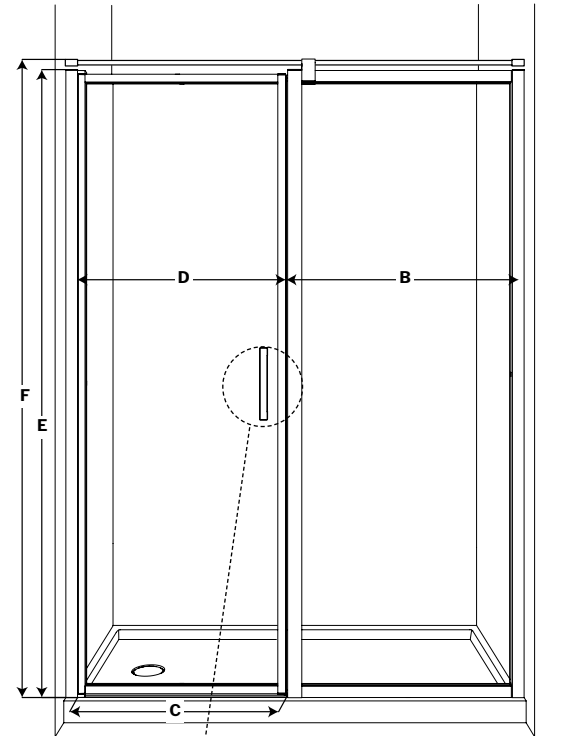

Technical information / Information technique

Project / <i>Projet</i> : Contact : Date : Tel / <i>Tél</i> :	Products and specifications are subject to change without notice. Please contact our sale office for any further enquiry. <i>Les produits et les caractéristiques peuvent être modifiés sans préavis. Pour toute demande de renseignements, veuillez communiquer avec notre service à la clientèle.</i>	GLASS / <i>VERRE</i>	FINISH OPTIONS / <i>FINI</i>
		5/16" (8mm) 40 : Clear / <i>Clair</i>	11: Chrome / <i>Chrome</i> 25: Brushed Nickel / <i>Nickel brossé</i> 33 : Matte Black / <i>Noir mat</i>

garantie limitée de 10 ans
10 year limited warranty

FLEURCO-SEKUR⁺
PROTECTION DE SÉCURITÉ (S.R.É.)
SAFETY PROTECTION (S.R.T.)

5 year limited warranty / Garantie limitée de 5 ans

Microtek®
FLEURCO
Glass surface protection
Protection de verre