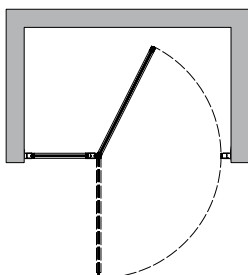

MODEL MODÈLE	WALL OPENING OUVERTURE DU MUR (A)	MAX WALL OPENING WITH SPACERS OVERTURE MAXIMALE DU MUR AVEC D'ESPACES	FIXED PANEL ASSEMBLY WIDTH LARGEUR DU PANNEAU FIXE (B)	APROX ENTRY OPENING OVERTURE ENTRÉE APPROX	DOOR ASSEMBLY WIDTH WITHOUT EXPANDER LARGEUR DE L'ASSEMBLAGE DE LA PORTE SANS L'EXPANSEUR (D)	HEIGHT HAUTEUR	HEIGHT TO TOP OF THE SUPPORT BAR HAUTEUR JUSQU'À LA BARRE DE SUPPORT (F)	BASE	
ELE153	53 5/8" to/à 55" 1362mm to/à 1397mm	55 5/8" 1413mm		21 1/4" 540mm	22" 559mm	79" 2006mm	79 3/4" 2025mm		
ELE155	55 5/8" to/à 57" 1413mm to/à 1447mm	57 5/8" 1463mm		23 1/4" 591mm	24" 610mm	79" 2006mm	79 3/4" 2025mm		
ELE157	57 5/8" to/à 59" 1464mm to/à 1499mm	59 5/8" 1514mm		29 1/2" 750mm	25 1/4" 641mm	26" 660mm	79" 2006mm	79 3/4" 2025mm	ADQ3260, ABE3260, ADQ3260, AU_3260, ABT6032-L3/R3, ADT6032-L3/R3, AZM6032, ADQ3460, ABE3660, ADF3660, ADQ3660, AU_3660, ABT6036-3, ADT6036-3, AZM6036, ADQ4260, ADQ4860
ELE159	59 5/8" to/à 61" 1514mm to/à 1550mm	61 5/8" 1565mm	37 1/2" 952mm	27 1/4" 692mm	28" 711mm	79" 2006mm	79 3/4" 2025mm		
ELE161	61 5/8" to/à 63" 1565mm to/à 1600mm	63 5/8" 1616mm		21 1/4" 540mm	22" 559mm	79" 2006mm	79 3/4" 2025mm		
ELE163	63 5/8" to/à 65" 1616mm to/à 1651mm	65 5/8" 1667mm		23 1/4" 691mm	24" 610mm	79" 2006mm	79 3/4" 2025mm		
ELE165	65 5/8" to/à 67" 1667mm to/à 1702mm	67 5/8" 1718mm		25 1/4" 641mm	26" 660mm	79" 2006mm	79 3/4" 2025mm		
ELE167	67 5/8" to/à 69" 1718mm to/à 1753mm	69 5/8" 1768mm		27 1/4" 692mm	28" 711mm	79" 2006mm	79 3/4" 2025mm		
ELE169	69 5/8" to/à 71" 1768mm to/à 1803mm	71 5/8" 1819mm		29 1/4" 743mm	30" 762mm	79" 2006mm	79 3/4" 2025mm	ADQ3672-18	

NOTE: Inward opening and entry can be compromised by insufficient depth of enclosure.
Call customer service for more information.

ATTENTION: L'ouverture peut-être compromise si la profondeur de la douche est insuffisante.
S'assurer que la robinetterie ne compromet pas l'ouverture de la porte.
Appelez le service à la clientèle pour plus d'informations.

garantie
limitée de
10
ans
year limited
warranty

FLEURCO-SEKUR⁺
PROTECTION DE SÉCURITÉ (S.R.É.)
SAFETY PROTECTION (S.R.T.)

5 year limited warranty / Garantie limitée de 5 ans

Microtek®
FLEURCO
Glass surface protection
Protection de verre