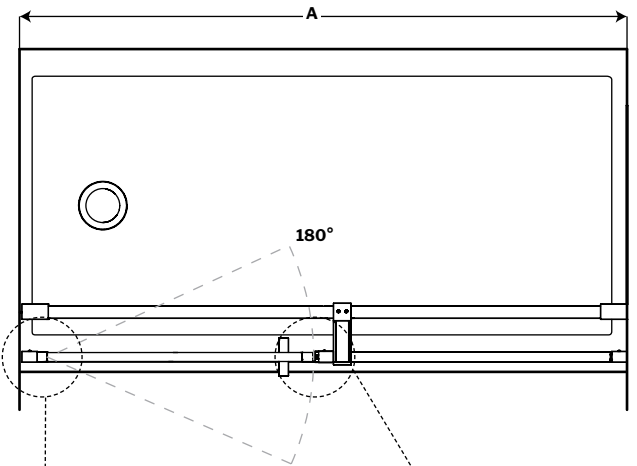

Technical information / Information technique

Project / <i>Projet</i> : Contact : Date : Tel / <i>Tél</i> :	Products and specifications are subject to change without notice. Please contact our sale office for any further enquiry. <i>Les produits et les caractéristiques peuvent être modifiés sans préavis. Pour toute demande de renseignements, veuillez communiquer avec notre service à la clientèle.</i>	GLASS / <i>VERRE</i>	FINISH OPTIONS / <i>FINI</i>
		5/16" (8mm) 40 : Clear / <i>Clair</i>	11: Chrome / <i>Chrome</i> 25: Brushed Nickel / <i>Nickel brossé</i> 33 : Matte Black / <i>Noir mat</i>

garantie limitée de 10 ans
10 year limited warranty

FLEURCO-SEKUR⁺
PROTECTION DE SÉCURITÉ (S.R.É.)
SAFETY PROTECTION (S.R.T.)

5 year limited warranty / Garantie limitée de 5 ans

Microtek®
FLEURCO
Glass surface protection
Protection de verre