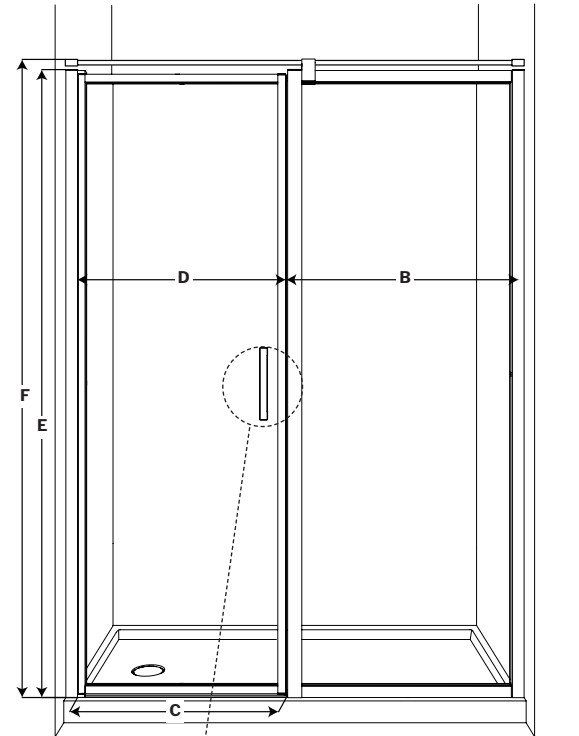

Technical information / Information technique

Project / <i>Projet</i> : Contact : Date : Tel / <i>Tél</i> :	Products and specifications are subject to change without notice. Please contact our sale office for any further enquiry. <i>Les produits et les caractéristiques peuvent être modifiés sans préavis. Pour toute demande de renseignements, veuillez communiquer avec notre service à la clientèle.</i>	GLASS / VERRE	FINISH OPTIONS / FINI
		5/16" (8mm) 40 : Clear / Clair	11: Chrome / Chrome 25: Brushed Nickel / Nickel brossé 33: Matte Black / Noir mat

garantie limitée de 10 ans
10 year limited warranty

FLEURCO™SEKUR⁺
PROTECTION DE SÉCURITÉ (S.R.É.)
SAFETY PROTECTION (S.R.T.)

5 year limited warranty / Garantie limitée de 5 ans

Microtek®
FLEURCO
Glass surface protection
Protection de verre