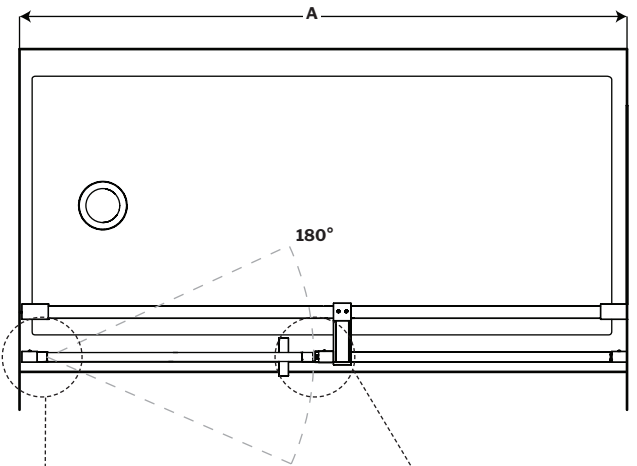

Technical information / Information technique

Project / <i>Projet</i> : Contact : Date : Tel / <i>Tél</i> :	Products and specifications are subject to change without notice. Please contact our sale office for any further enquiry. <i>Les produits et les caractéristiques peuvent être modifiés sans préavis. Pour toute demande de renseignements, veuillez communiquer avec notre service à la clientèle.</i>	GLASS / VERRE	FINISH OPTIONS / FINI
		5/16" (8mm) 40 : Clear / Clair	11: Chrome / Chrome 25: Brushed Nickel / Nickel brossé 33: Matte Black / Noir mat

garantie limitée de 10 ans
10 year limited warranty

FLEURCO™SEKUR⁺
PROTECTION DE SÉCURITÉ (S.R.É.)
SAFETY PROTECTION (S.R.T.)

5 year limited warranty / Garantie limitée de 5 ans

Microtek®
FLEURCO
Glass surface protection
Protection de verre