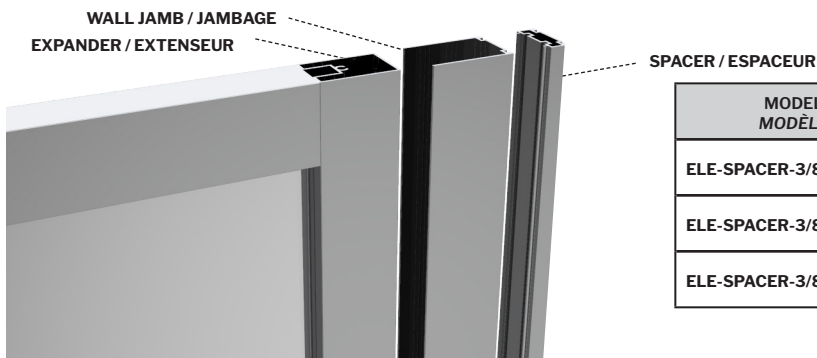

MODEL MODÈLE	WALL OPENING OUVERTURE DU MUR (A)	MAX WALL OPENING WITH SPACERS OVERTURE MAXIMALE DU MUR AVEC D'ESPACEURS	FIXED PANEL ASSEMBLY WIDTH LARGEUR DU PANNEAU FIXE (B)	APROX ENTRY OPENING OVERTURE ENTRÉE APPROX (C)	DOOR ASSEMBLY WIDTH WITHOUT EXPANDER LARGEUR DE L'ASSAMBLAGE DE LA PORTE SANS L'EXPANSEUR (D)	HEIGHT HAUTEUR	HEIGHT TO TOP OF SUPPORT BAR BRACKET HAUTEUR JUSQU'AU DESSUS DU SUPPORT DE VERRE (F)	BASE
ELE133	33 5/8" to/à 35" 854mm to/à 8889mm	35 5/8" 905mm	11 1/2" 292mm	19 1/4" 489mm	20" 508mm	79" 2006mm	80" 2032mm	ADQ3636-18, ADC36ST-18
ELE135	35 5/8" to/à 37" 904mm to/à 938mm	37 5/8" 956mm		21 1/4" 540mm	22" 559mm	79" 2006mm	80" 2032mm	
ELE137	37 5/8" to/à 39" 956mm to/à 990mm	39 5/8" 1006mm		23 1/4" 591mm	24" 610mm	79" 2006mm	80" 2032mm	
ELE139	39 5/8" to/à 41" 1006mm to/à 1041mm	41 5/8" 1057mm		25 1/4" 489mm	26" 508mm	79" 2006mm	80" 2032mm	ADQ3242-18 ADQ3642-18
ELE141	41 5/8" to/à 43" 1057mm to/à 1092mm	43 5/8" 1108mm	17 1/2" 444mm	21 1/4" 540mm	22" 559mm	79" 2006mm	80" 2032mm	
ELE143	43 5/8" to/à 45" 1108mm to/à 1143mm	45 5/8" 1159mm		23 1/4" 591mm	24" 610mm	79" 2006mm	80" 2032mm	
ELE145	45 5/8" to/à 47" 1159mm to/à 1194mm	47 5/8" 1210mm		25 1/4" 641mm	26" 660mm	79" 2006mm	80" 2032mm	ADQ3248, ADQ3448, ADQ3648, ABE3648, ADF3648, AU_3648, ABT4836-3, ADT4836-3, AZM4836, ADT4842-3
ELE147	47 5/8" to/à 49" 1208mm to/à 1245mm	49 5/8" 1260mm		27 1/4" 692mm	29" 711mm	79" 2006mm	80" 2032mm	
ELE149	49 5/8" to/à 51" 1260mm to/à 1295mm	51 5/8" 1311mm	23 1/2" 597mm	23 1/4" 591mm	24" 610mm	79" 2006mm	80" 2032mm	
ELE151	51 5/8" to/à 53" 1311mm to/à 1346mm	53 5/8" 1362mm		25 1/4" 641mm	26" 660mm	79" 2006mm	80" 2032mm	ADT5436-3

MODEL MODÈLE	FINISH FINI	WIDTH LARGEUR
ELE-SPACER-3/8-11	CHROME	(2) 3/8" (2) 9.5mm
ELE-SPACER-3/8-25	BRUSHED NICKEL NICKEL BROSSÉ	(2) 3/8" (2) 9.5mm
ELE-SPACER-3/8-33	MATTE BLACK NOIR MAT	(2) 3/8" (2) 9.5mm