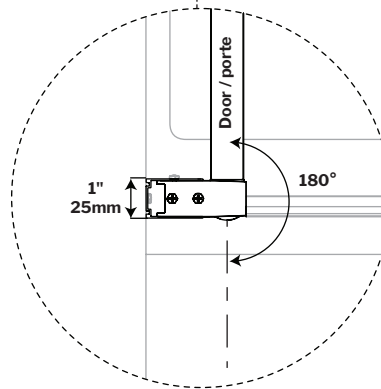

Technical information / Information technique

Project / <i>Projet</i> : Contact : Date : Tel / <i>Tél</i> :	Products and specifications are subject to change without notice. Please contact our sale office for any further enquiry. <i>Les produits et les caractéristiques peuvent être modifiés sans préavis. Pour toute demande de renseignements, veuillez communiquer avec notre service à la clientèle.</i>	GLASS / VERRE	FINISH OPTIONS / FINI
		5/16" (8mm) 40 : Clear / Clair	11: Chrome / Chrome 25: Brushed Nickel / Nickel brossé 33: Matte Black / Noir mat

garantie limitée de 10 ans
10 year limited warranty

FLEURCO™SEKUR⁺
PROTECTION DE SÉCURITÉ (S.R.É.)
SAFETY PROTECTION (S.R.T.)

5 year limited warranty / Garantie limitée de 5 ans

Microtek®
FLEURCO
Glass surface protection
Protection de verre