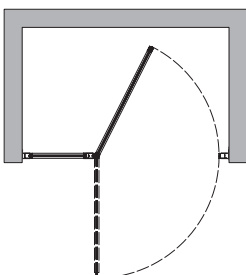

MODEL MODÈLE	WALL OPENING OUVERTURE DU MUR (A)	MAX WALL OPENING WITH SPACERS OVERTURE MAXIMALE DU MUR AVEC D'ESPACEMENTS	FIXED PANEL ASSEMBLY WIDTH LARGEUR DU PANNEAU FIXE (B)	APROX ENTRY OPENING OVERTURE ENTRÉE APPROX	DOOR ASSEMBLY WIDTH WITHOUT EXPANDER LARGEUR DE L'ASSEMBLAGE DE LA PORTE SANS L'EXPANSEUR (D)	HEIGHT HAUTEUR	HEIGHT TO TOP OF SUPPORT BAR BRACKET HAUTEUR JUSQU'AU DESSUS DU SUPPORT DE VERRE (F)	BASE
ELE153	53 5/8" to/à 55" 1362mm to/à 1397mm	55 5/8" 1413mm	29 1/2" 750mm	21 1/4" 540mm	22" 559mm	79" 2006mm	80" 2032mm	
ELE155	55 5/8" to/à 57" 1413mm to/à 1447mm	57 5/8" 1463mm		23 1/4" 591mm	24" 610mm	79" 2006mm	80" 2032mm	
ELE157	57 5/8" to/à 59" 1464mm to/à 1499mm	59 5/8" 1514mm		25 1/4" 641mm	26" 660mm	79" 2006mm	80" 2032mm	ADQ3260, ABE3260, ADQ3260, AU_3260, ABT6032-L3/R3, ADT6032-L3/R3, AZM6032, ADQ3460, ABE3660, ADF3660, ADQ3660, AU_3660, ABT6036-3, ADT6036-3, AZM6036, ADQ4260, ADQ4860
ELE159	59 5/8" to/à 61" 1514mm to/à 1550mm	61 5/8" 1565mm	37 1/2" 952mm	27 1/4" 692mm	28" 711mm	79" 2006mm	80" 2032mm	
ELE161	61 5/8" to/à 63" 1565mm to/à 1600mm	63 5/8" 1616mm		21 1/4" 540mm	22" 559mm	79" 2006mm	80" 2032mm	
ELE163	63 5/8" to/à 65" 1616mm to/à 1651mm	65 5/8" 1667mm		23 1/4" 691mm	24" 610mm	79" 2006mm	80" 2032mm	
ELE165	65 5/8" to/à 67" 1667mm to/à 1702mm	67 5/8" 1718mm		25 1/4" 641mm	26" 660mm	79" 2006mm	80" 2032mm	
ELE167	67 5/8" to/à 69" 1718mm to/à 1753mm	69 5/8" 1768mm		27 1/4" 692mm	28" 711mm	79" 2006mm	80" 2032mm	
ELE169	69 5/8" to/à 71" 1768mm to/à 1803mm	71 5/8" 1819mm		29 1/4" 743mm	30 762mm	79" 2006mm	80" 2032mm	ADQ3672-18

NOTE: Inward opening and entry can be compromised by insufficient depth of enclosure. Call customer service for more information.

ATTENTION: L'ouverture peut-être compromise si la profondeur de la douche est insuffisante. S'assurer que la robinetterie ne compromet pas l'ouverture de la porte. Appelez le service à la clientèle pour plus d'informations.

garantie
limitée de
10
ans
year limited
warranty

FLEURCO⁺SEKUR⁺
PROTECTION DE SÉCURITÉ (S.R.T.)
SAFETY PROTECTION (S.R.T.)

5 year limited warranty / Garantie limitée de 5 ans

Microtek®
FLEURCO
Glass surface protection
Protection de verre