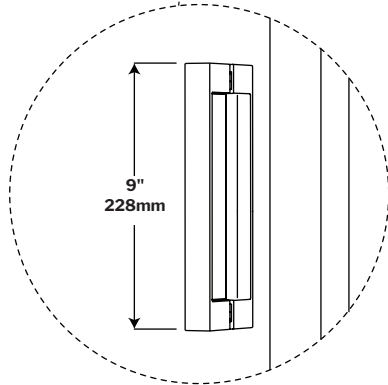

Technical information / Information technique

Project / <i>Projet</i> : Contact : Date : Tel / <i>Tél</i> :	Products and specifications are subject to change without notice. Please contact our sale office for any further enquiry. <i>Les produits et les caractéristiques peuvent être modifiés sans préavis. Pour toute demande de renseignements, veuillez communiquer avec notre service à la clientèle.</i>	GLASS / VERRE	FINISH OPTIONS / FINI
		5/16" (8mm) 40 : Clear / Clair	11: Chrome / Chrome 25: Brushed Nickel / Nickel brossé 33: Matte Black / Noir mat

garantie limitée de 10 ans
10 year limited warranty

FLEURCO™SEKUR⁺
PROTECTION DE SÉCURITÉ (S.R.É.)
SAFETY PROTECTION (S.R.T.)

5 year limited warranty / Garantie limitée de 5 ans

Microtek®
FLEURCO
Glass surface protection
Protection de verre