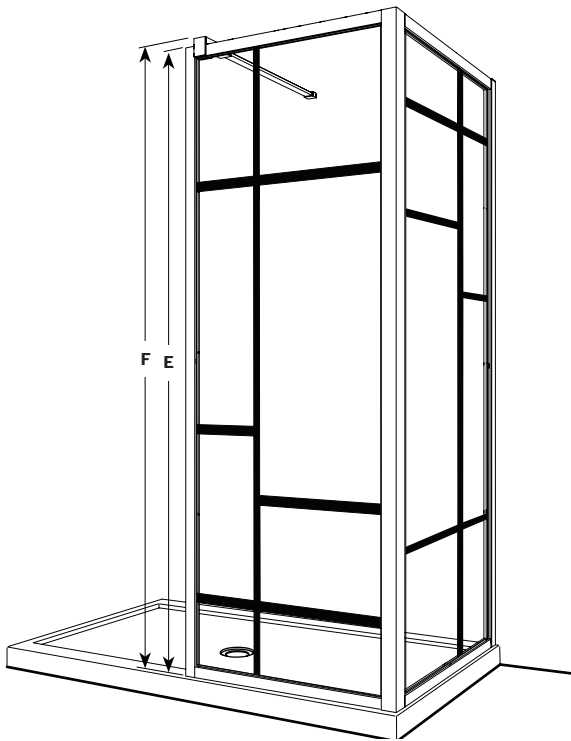

Caro Corner Shower Shield / Écran de douche en coin | Shower / Douche

Model shown / Modèle présenté : CARV3232C-33-40-79

FEATURES / CARACTÉRISTIQUES :

- Double walk-in shower panel
Panneau double de plain -pied
- Screen with silk screen design for easy maintenance
Écran avec design sérigraphié pour un entretien facile
- Tempered glass thickness: 5/16" (8mm) clear and mist
Verre trempé de 5/16" (8mm) clair et brume
- Right or left installation
Installation à gauche ou à droite
- Easy to install (see Instruction Manual)
Facile à installer (Voir le manuel d'instruction)
- 10-year limited warranty
garantie limitée de 10 ans
- Microteck glass surface protection included
Protection de verre Microteck incluse

Top View / Plan

| RETURN PANEL PANNEAU DE RETOUR | RETURN PANEL DIMENSION DIMENSION DU PANNEAU DE RETOUR (B) | RETURN PANEL OVERALL DIMENSION DIMENSION HORS-TOUT DU PANNEAU DE RETOUR (D) |
|--------------------------------|---|---|
| 28 | 28 1/2" to/à 29" 723mm to/à 736mm | 29 5/8" to/à 30 1/8" 752mm to/à 765mm |
| 32 | 32 1/2" to/à 33" 825mm to/à 838mm | 33 5/8" to/à 34 1/8" 854mm to/à 867mm |

| MODEL MODÈLE | FIXED PANEL PANNEAU FIXE (A) | FIXED PANEL OVERALL DIMENSION DIMENSION HORS-TOUT DU PANNEAU FIXE (C) | HEIGHT HAUTEUR (E) | HEIGHT TO TOP OF SUPPORT BAR BRACKET HAUTEUR JUSQU'AU DESSUS DU SUPPORT DE VERRE (F) |
|--------------|--------------------------------------|---|--------------------|--|
| CARV28_ _C | 28 1/2" to/à 29" 723mm to/à 736mm | 28 7/8" to/à 29 3/8" 733mm to/à 746mm | 79" 2006mm | 80" 2032mm |
| CARV32_ _C | 32 1/2" to/à 33" 825mm to/à 838mm | 32 7/8" to/à 33 3/8" 835mm to/à 848mm | 79" 2006mm | 80" 2032mm |