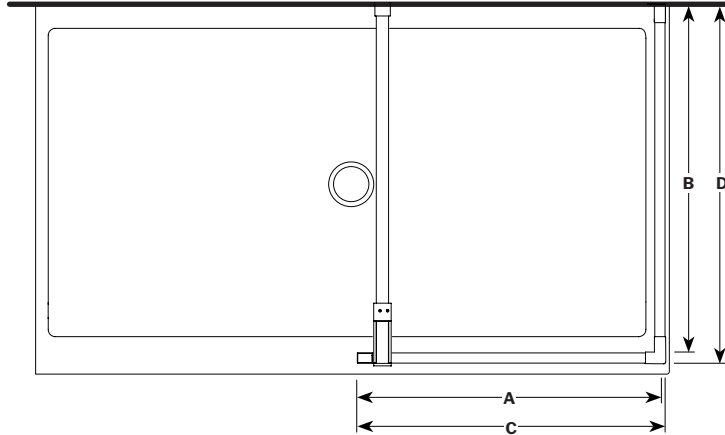

Caro Corner Shower Shield / Écran de douche en coin | Shower / Douche

Model shown / Modèle présenté : CARV3232C-33-40-79

FEATURES / CARACTÉRISTIQUES :

- Double walk-in shower panel
Panneau double de plain -pied
- Screen with silk screen design for easy maintenance
Écran avec design sérigraphié pour un entretien facile
- Tempered glass thickness: 5/16" (8mm) clear and mist
Verre trempé de 5/16" (8mm) clair et brume
- Right or left installation
Installation à gauche ou à droite
- Easy to install (see Instruction Manual)
Facile à installer (Voir le manuel d'instruction)
- 10-year limited warranty
garantie limitée de 10 ans
- Microteck glass surface protection included
Protection de verre Microteck incluse

Top View / Plan

| RETURN PANEL PANNEAU DE RETOUR | RETURN PANEL DIMENSION DIMENSION DU PANNEAU DE RETOUR (B) | RETURN PANEL OVERALL DIMENSION DIMENSION HORS-TOUT DU PANNEAU DE RETOUR (D) |
|--------------------------------|---|---|
| 28 | 28 1/2" to/à 29" 723mm to/à 736mm | 29 5/8" to/à 30 1/8" 752mm to/à 765mm |
| 32 | 32 1/2" to/à 33" 825mm to/à 838mm | 33 5/8" to/à 34 1/8" 854mm to/à 867mm |

| MODEL MODÈLE | FIXED PANEL PANNEAU FIXE (A) | FIXED PANEL OVERALL DIMENSION DIMENSION HORS-TOUT DU PANNEAU FIXE (C) | HEIGHT HAUTEUR (E) | HEIGHT TO TOP OF SUPPORT BAR BRACKET HAUTEUR JUSQU'AU DESSUS DU SUPPORT DE VERRE (F) |
|--------------|--------------------------------------|---|--------------------|--|
| CARV28_ _C | 28 1/2" to/à 29" 723mm to/à 736mm | 28 7/8" to/à 29 3/8" 733mm to/à 746mm | 79" 2006mm | 80" 2032mm |
| CARV32_ _C | 32 1/2" to/à 33" 825mm to/à 838mm | 32 7/8" to/à 33 3/8" 835mm to/à 848mm | 79" 2006mm | 80" 2032mm |