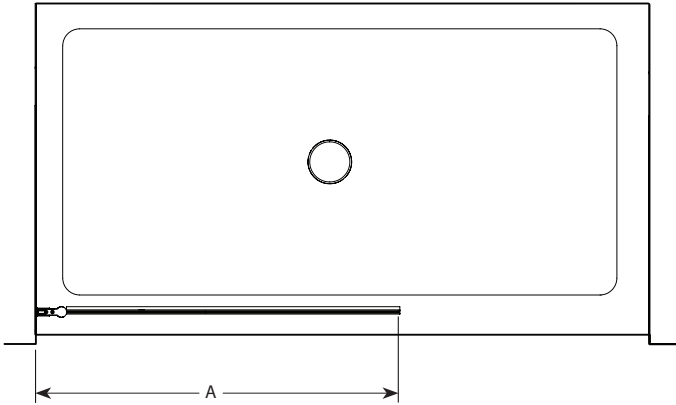

Siena solo tub shield / Siena écran de baignoire | Tub / Baignoire

Semi-frameless tub shield / Écran de baignoire pivotant avec cadre partiel

Model shown / Modèle présenté : ESB34-11-40

FEATURES / CARACTÉRISTIQUES :

- ◆ Single pivoting panel
Panneau simple pivotant
- ◆ Tempered glass
Verre trempé
- ◆ Glass thickness : Clear 1/4" (6mm)
Épaisseur du verre : Clair 1/4" (6mm)
- ◆ 10-year limited warranty
Garantie limitée de 10 ans
- ◆ Easy to install (see Instruction Manual)
Facile à installer (Voir le manuel d'instruction)

Model Modèle	Width Largeur (A)	Height Hauteur (B)	Clearance Dégagement (C)	Finish Fini	Glass Verre	Base
ESB34	34 1/4" 870mm	58" 1473mm	32" 813mm	11 / 25	40	N/A