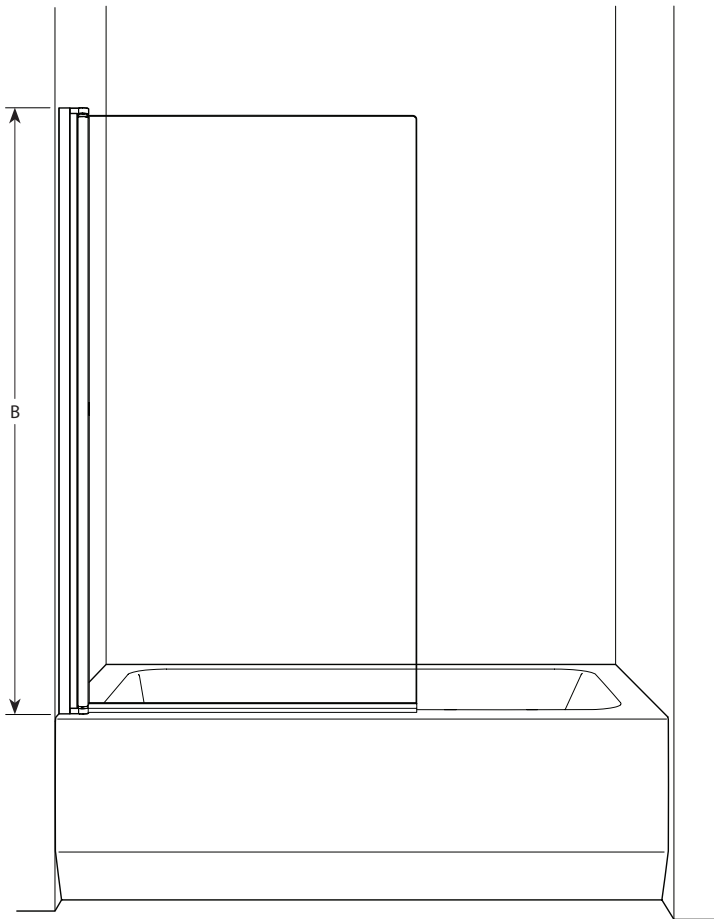

Siena solo tub shield / Siena écran de baignoire | Tub / Baignoire

Semi-frameless tub shield / Écran de baignoire pivotant avec cadre partiel

Model shown / Modèle présenté : ESB34-11-40

FEATURES / CARACTÉRISTIQUES :

- ◆ Single pivoting panel
Panneau simple pivotant
- ◆ Tempered glass
Verre trempé
- ◆ Glass thickness : Clear 1/4" (6mm)
Épaisseur du verre : Clair 1/4" (6mm)
- ◆ 10-year limited warranty
Garantie limitée de 10 ans
- ◆ Easy to install (see Instruction Manual)
Facile à installer (Voir le manuel d'instruction)

Model Modèle	Width Largeur (A)	Height Hauteur (B)	Clearance Dégagement (C)	Finish Fini	Glass Verre	Base
ESB34	34 1/4" 870mm	58" 1473mm	32" 813mm	11 / 25	40	N/A