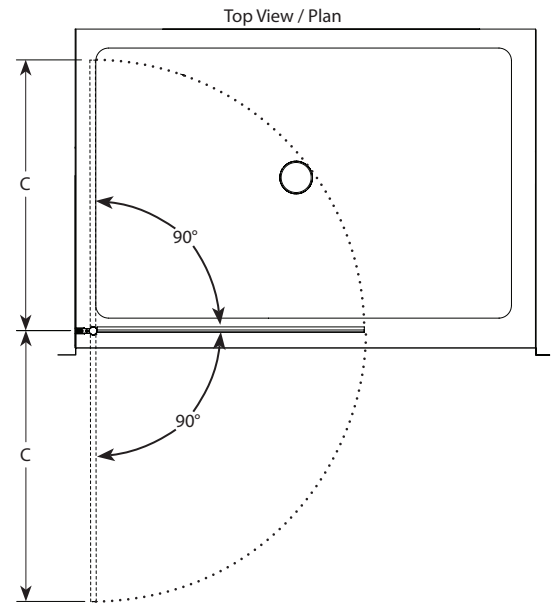

Siena solo tub shield / Siena écran de baignoire | Tub / Baignoire

Semi-frameless tub shield / Écran de baignoire pivotant avec cadre partiel

Model shown / Modèle présenté : ESB34-11-40

FEATURES / CARACTÉRISTIQUES :

- ◆ Single pivoting panel
Panneau simple pivotant
- ◆ Tempered glass
Verre trempé
- ◆ Glass thickness : Clear 1/4" (6mm)
Épaisseur du verre : Clair 1/4" (6mm)
- ◆ 10-year limited warranty
Garantie limitée de 10 ans
- ◆ Easy to install (see Instruction Manual)
Facile à installer (Voir le manuel d'instruction)

Model Modèle	Width Largeur (A)	Height Hauteur (B)	Clearance Dégagement (C)	Finish Fini	Glass Verre	Base
ESB34	34 1/4" 870mm	58" 1473mm	32" 813mm	11 / 25	40	N/A