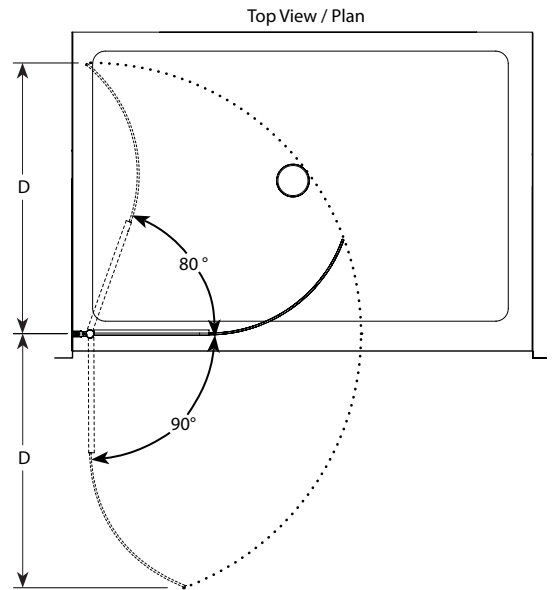

Siena solo curved tub shield / Siena écran de baignoire courbé

Semi-frameless curved tub shield / Écran de baignoire pivotant avec cadre partiel

Model shown / Modèle présenté : ESBC34-11-40

FEATURES / CARACTÉRISTIQUES :

- ◆ Single pivoting panel
Panneau pivotant simple
- ◆ Tempered glass
Verre trempé
- ◆ Glass thickness : Clear 1/4" (6mm)
Épaisseur du verre : Clair 1/4" (6mm)
- ◆ 10-year limited warranty
Garantie limitée de 10 ans
- ◆ Easy to install (see Instruction Manual)
Facile à installer (Voir le manuel d'instruction)

Model Modèle	Width Largeur (A)	Depth Profondeur (B)	Height Hauteur (C)	Clearance Dégagement (D)	Finish Fini	Glass Verre	Base
ESBC34	38 1/4" 972mm	6 1/2" 165mm	58" 1473mm	36" 914mm	11 / 25	40	N/A