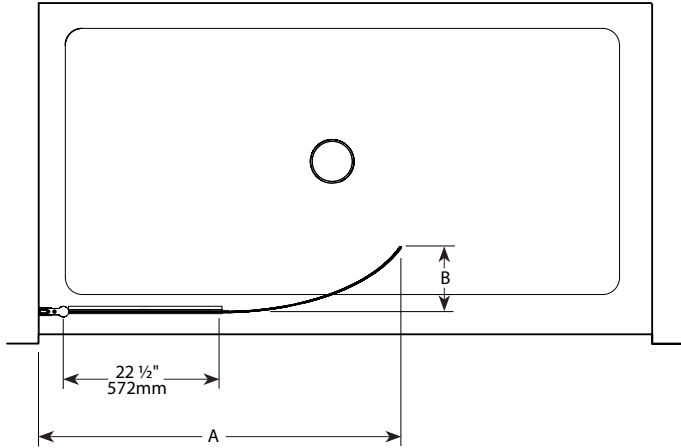

Siena solo curved tub shield / Siena écran de baignoire courbé

Semi-frameless curved tub shield / Écran de baignoire pivotant avec cadre partiel

Model shown / Modèle présenté : ESBC34-11-40

FEATURES / CARACTÉRISTIQUES :

- ◆ Single pivoting panel
Panneau pivotant simple
- ◆ Tempered glass
Verre trempé
- ◆ Glass thickness : Clear 1/4" (6mm)
Épaisseur du verre : Clair 1/4" (6mm)
- ◆ 10-year limited warranty
Garantie limitée de 10 ans
- ◆ Easy to install (see Instruction Manual)
Facile à installer (Voir le manuel d'instruction)

Model Modèle	Width Largeur (A)	Depth Profondeur (B)	Height Hauteur (C)	Clearance Dégagement (D)	Finish Fini	Glass Verre	Base
ESBC34	38 1/4" 972mm	6 1/2" 165mm	58" 1473mm	36" 914mm	11 / 25	40	N/A