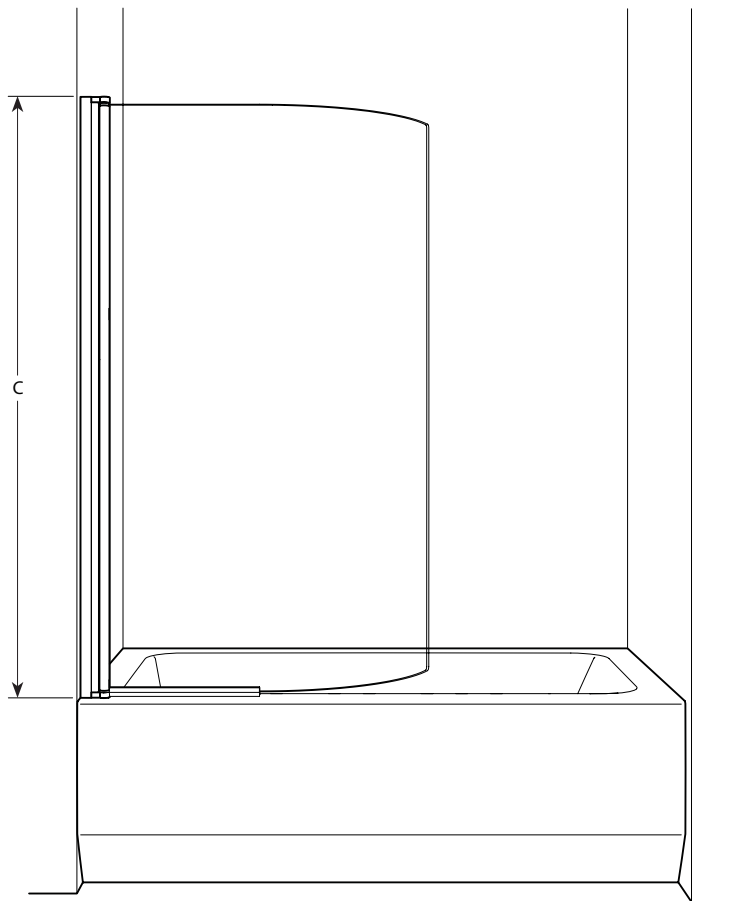

Siena solo curved tub shield / Siena écran de baignoire courbé

Semi-frameless curved tub shield / Écran de baignoire pivotant avec cadre partiel

Model shown / Modèle présenté : ESBC34-11-40

FEATURES / CARACTÉRISTIQUES :

- ◆ Single pivoting panel
Panneau pivotant simple
- ◆ Tempered glass
Verre trempé
- ◆ Glass thickness : Clear 1/4" (6mm)
Épaisseur du verre : Clair 1/4" (6mm)
- ◆ 10-year limited warranty
Garantie limitée de 10 ans
- ◆ Easy to install (see Instruction Manual)
Facile à installer (Voir le manuel d'instruction)

Model Modèle	Width Largeur (A)	Depth Profondeur (B)	Height Hauteur (C)	Clearance Dégagement (D)	Finish Fini	Glass Verre	Base
ESBC34	38 1/4" 972mm	6 1/2" 165mm	58" 1473mm	36" 914mm	11 / 25	40	N/A