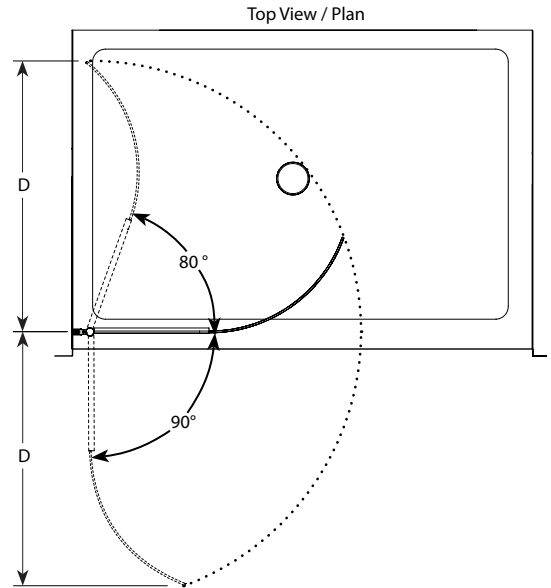

Siena solo curved Shower shield / Siena écran de douche courbé**Semi-frameless curved shower shield / Écran de douche pivotant avec cadre partiel**

Model shown / Modèle présenté : ESTC34-11-40

FEATURES / CARACTÉRISTIQUES :

- ◆ Single pivoting panel
Panneau pivotant simple
- ◆ Tempered glass
Verre trempé
- ◆ Glass thickness : Clear 1/4" (6mm)
Épaisseur du verre : Clair 1/4" (6mm)
- ◆ 10-year limited warranty
Garantie limitée de 10 ans
- ◆ Easy to install (see Instruction Manual)
Facile à installer (Voir le manuel d'instruction)

Model Modèle	Width Largeur (A)	Depth Profondeur (B)	Height Hauteur (C)	Clearance Dégagement (D)	Finish Fini	Glass Verre	Base
ESTC34	38 1/4" 972mm	6 1/2" 165mm	75" 1905mm	36" 914mm	11 / 25	40	Fits any base 48 and larger. Compatible avec toutes les base 48" et plus.