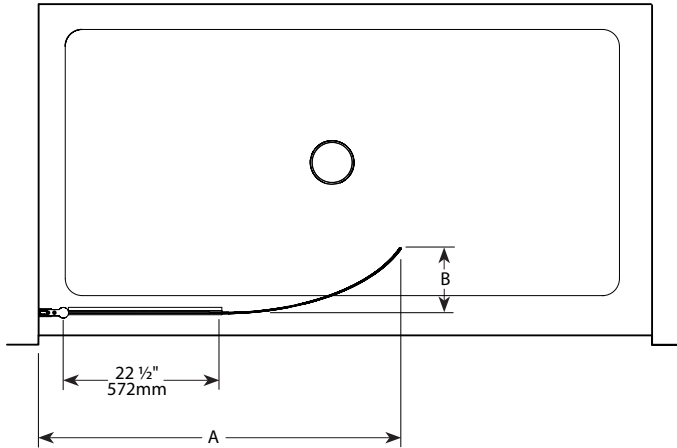

Siena solo curved Shower shield / Siena écran de douche courbé**Semi-frameless curved shower shield / Écran de douche pivotant avec cadre partiel**

Model shown / Modèle présenté : ESTC34-11-40

FEATURES / CARACTÉRISTIQUES :

- ◆ Single pivoting panel
Panneau pivotant simple
- ◆ Tempered glass
Verre trempé
- ◆ Glass thickness : Clear 1/4" (6mm)
Épaisseur du verre : Clair 1/4" (6mm)
- ◆ 10-year limited warranty
Garantie limitée de 10 ans
- ◆ Easy to install (see Instruction Manual)
Facile à installer (Voir le manuel d'instruction)

Model Modèle	Width Largeur (A)	Depth Profondeur (B)	Height Hauteur (C)	Clearance Dégagement (D)	Finish Fini	Glass Verre	Base
ESTC34	38 1/4" 972mm	6 1/2" 165mm	75" 1905mm	36" 914mm	11 / 25	40	Fits any base 48 and larger. Compatible avec toutes les base 48" et plus.