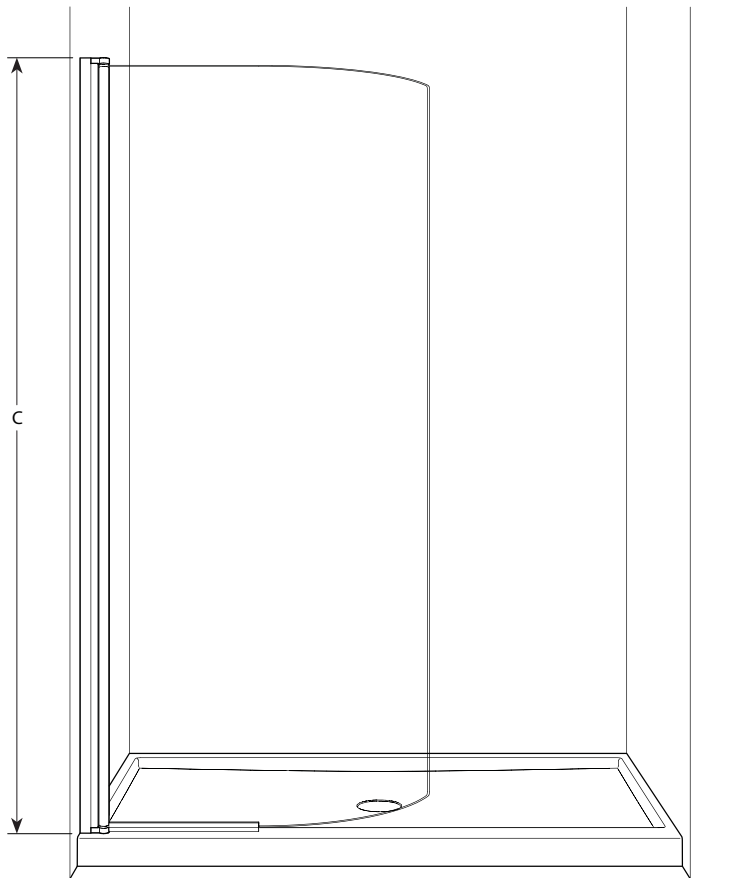

Siena solo curved Shower shield / Siena écran de douche courbé**Semi-frameless curved shower shield / Écran de douche pivotant avec cadre partiel**

Model shown / Modèle présenté : ESTC34-11-40

FEATURES / CARACTÉRISTIQUES :

- ◆ Single pivoting panel
Panneau pivotant simple
- ◆ Tempered glass
Verre trempé
- ◆ Glass thickness : Clear 1/4" (6mm)
Épaisseur du verre : Clair 1/4" (6mm)
- ◆ 10-year limited warranty
Garantie limitée de 10 ans
- ◆ Easy to install (see Instruction Manual)
Facile à installer (Voir le manuel d'instruction)

Model Modèle	Width Largeur (A)	Depth Profondeur (B)	Height Hauteur (C)	Clearance Dégagement (D)	Finish Fini	Glass Verre	Base
ESTC34	38 1/4" 972mm	6 1/2" 165mm	75" 1905mm	36" 914mm	11 / 25	40	Fits any base 48 and larger. Compatible avec toutes les base 48" et plus.