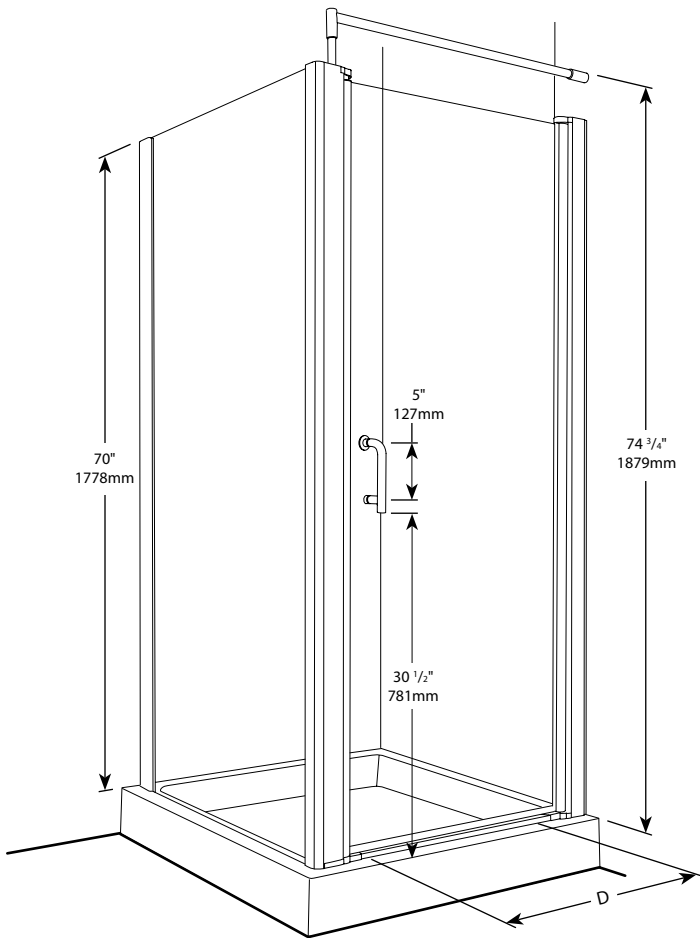

Semi-frameless neo-angle pivot door / Porte de douche neo-angle avec carde partiel

Model shown / Modèle présenté : Sevilla Square (EC36-11-40)

FEATURES / CARACTÉRISTIQUES :

- ◆ Unique semi- frameless pivot door
Porte pivotante sans carde d'un style unique
- ◆ Smooth pivoting mechanism
Mécanisme pivotant en douceur
- ◆ Tempered glass
Verre trempé
- ◆ Glass thickness : Clear 1/4" (6-mm)
Épaisseur du verre : Clair 1/4" (6-mm)
- ◆ Right or left configuration
Configuration à droite ou à gauche
- ◆ 10-year limited warranty
Garantie limitée de 10 ans
- ◆ Easy to install (see Instruction Manual)
Facile à installer (Voir le manuel d'instruction)

Model / Modèle	Finished wall to center of wall jamb / Ouverture du mur fini au centre du jambage (A)	Approx. Entry Opening / Ouverture entrée approx. (D)	Door panel with aluminum / Panneau de porte avec aluminium (E)	Fixed panel with aluminum / Panneau fixe avec aluminium (F)	Acrylic wall	Base
EC36	33 1/2" to/à 34" / 850mm to/à 863mm	25" / 635mm	28" x 68 3/8" / 711mm x 1736mm	33 3/4" x 70" / 857mm x 1778mm	AWF3672, AWF3677 *	ABC36, ALC36, ABF3636