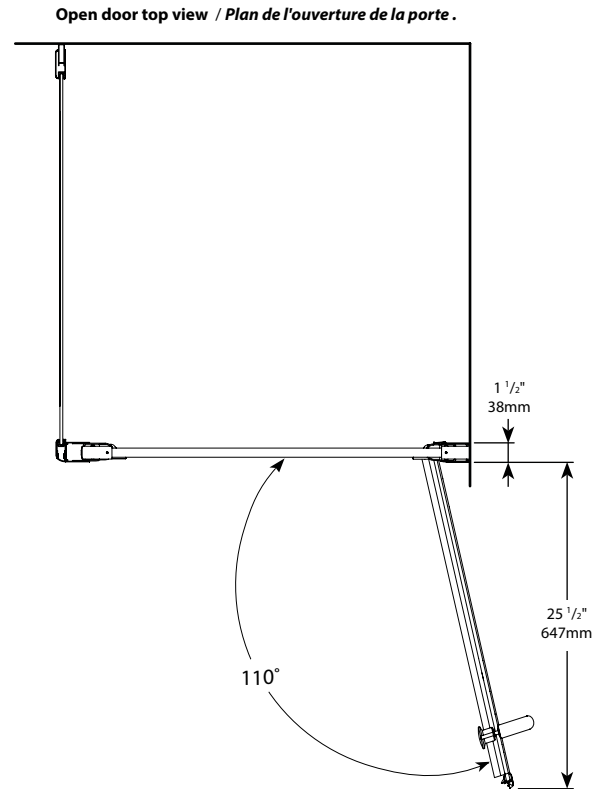

Semi-frameless neo-angle pivot door / Porte de douche neo-angle avec carde partiel

Model shown / Modèle présenté : Sevilla Square (EC36-11-40)

FEATURES / CARACTÉRISTIQUES :

- ◆ Unique semi- frameless pivot door
Porte pivotante sans carde d'un style unique
- ◆ Smooth pivoting mechanism
Mécanisme pivotant en douceur
- ◆ Tempered glass
Verre trempé
- ◆ Glass thickness : Clear 1/4" (6-mm)
Épaisseur du verre : Clair 1/4" (6-mm)
- ◆ Right or left configuration
Configuration à droite ou à gauche
- ◆ 10-year limited warranty
Garantie limitée de 10 ans
- ◆ Easy to install (see Instruction Manual)
Facile à installer (Voir le manuel d'instruction)

Model / Modèle	Finished wall to center of wall jamb / Ouverture du mur fini au centre du jambage (A)	Approx. Entry Opening / Ouverture entrée approx. (D)	Door panel with aluminum / Panneau de porte avec aluminium (E)	Fixed panel with aluminum / Panneau fixe avec aluminium (F)	Acrylic wall	Base
EC36	33 1/2" to/à 34" / 850mm to/à 863mm	25" / 635mm	28" x 68 3/8" / 711mm x 1736mm	33 3/4" x 70" / 857mm x 1778mm	AWF3672, AWF3677 *	ABC36, ALC36, ABF3636