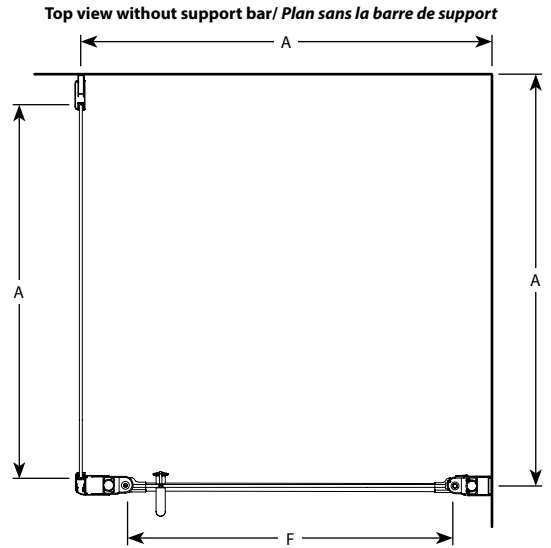

Semi-frameless neo-angle pivot door / Porte de douche neo-angle avec carde partiel

Model shown / Modèle présenté : Sevilla Square (EC36-11-40)

FEATURES / CARACTÉRISTIQUES :

- ◆ Unique semi- frameless pivot door
Porte pivotante sans carde d'un style unique
- ◆ Smooth pivoting mechanism
Mécanisme pivotant en douceur
- ◆ Tempered glass
Verre trempé
- ◆ Glass thickness : Clear 1/4" (6-mm)
Épaisseur du verre : Clair 1/4" (6-mm)
- ◆ Right or left configuration
Configuration à droite ou à gauche
- ◆ 10-year limited warranty
Garantie limitée de 10 ans
- ◆ Easy to install (see Instruction Manual)
Facile à installer (Voir le manuel d'instruction)

Model / Modèle	Finished wall to center of wall jamb / Ouverture du mur fini au centre du jambage (A)	Approx. Entry Opening / Ouverture entrée approx. (D)	Door panel with aluminum / Panneau de porte avec aluminium (E)	Fixed panel with aluminum / Panneau fixe avec aluminium (F)	Acrylic wall	Base
EC36	33 1/2" to/à 34" / 850mm to/à 863mm	25" / 635mm	28" x 68 3/8" / 711mm x 1736mm	33 3/4" x 70" / 857mm x 1778mm	AWF3672, AWF3677 *	ABC36, ALC36, ABF3636